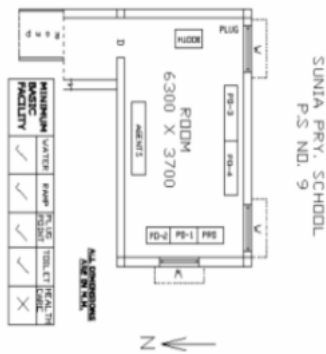

নির্বাচক নিবন্ধন আধিকারিকের স্বাক্ষর

Nazri Naksha

Google Map View

Polling Station Building Front View

Polling Station Front View

Cad View

Key MAP View

1 নাম : আরজিনা বেওয়া পিতার নাম: আকবর সেখ বাড়ির নং : n0163 বয়স : 37 লিঙ্গ : মহিলা	TFH1686294 ফটো উপলব্ধ	2 নাম : তোজেফা বিবি স্বামীর নাম: ছাকেরদ বাড়ির নং : n0082 বয়স : 63 লিঙ্গ : মহিলা	WB/10/068/021333 ফটো উপলব্ধ	3 নাম : হাসিম সেখ পিতার নাম: ছাকেরদ সেখ বাড়ির নং : n0082 বয়স : 30 লিঙ্গ : পুরুষ	TFH1514017 ফটো উপলব্ধ
4 নাম : ইব্রাহিম সেখ পিতার নাম: ছাকেরদ সেখ বাড়ির নং : n0082 বয়স : 30 লিঙ্গ : পুরুষ	TFH1589837 ফটো উপলব্ধ	5 নাম : কনেজা বিবি স্বামীর নাম: নজরুল সেখ বাড়ির নং : n0082 বয়স : 31 লিঙ্গ : মহিলা	TFH1514041 ফটো উপলব্ধ	6 নাম : নজরুল সেখ পিতার নাম: ছাকেরদ সেখ বাড়ির নং : n0082 বয়স : 42 লিঙ্গ : পুরুষ	HRL2953503 ফটো উপলব্ধ
7 নাম : হাসিনা বিবি স্বামীর নাম: হিয়াত সেখ বাড়ির নং : n0082 বয়স : 45 লিঙ্গ : মহিলা	HRL2334290 ফটো উপলব্ধ	8 নাম : হিয়াত সেখ পিতার নাম: ছাকেরদ সেখ বাড়ির নং : n0082 বয়স : 50 লিঙ্গ : পুরুষ	HRL2334282 ফটো উপলব্ধ	9 নাম : পারভিন খাতুন স্বামীর নাম: ইব্রাহিম সেখ বাড়ির নং : শুনিয়া বয়স : 24 লিঙ্গ : মহিলা	TFH2412260 ফটো উপলব্ধ
10 নাম : রুমজান সেখ পিতার নাম: হিয়াত সেখ বাড়ির নং : এন0082 বয়স : 21 লিঙ্গ : পুরুষ	TFH2487205 ফটো উপলব্ধ	11 নাম : মীর মনিরুল পিতার নাম: নটর মীর বাড়ির নং : n0184 বয়স : 28 লিঙ্গ : পুরুষ	TFH1601814 ফটো উপলব্ধ	12 নাম : মীর রাইহান আলম পিতার নাম: মীর মহঃ শাহ আলম বাড়ির নং : এন0094 বয়স : 23 লিঙ্গ : পুরুষ	TFH2241800 ফটো উপলব্ধ
13 নাম : মেহেনিকা খাতুন পিতার নাম: বৃন্দ সেখ বাড়ির নং : এন0120 বয়স : 24 লিঙ্গ : মহিলা	TFH2242113 ফটো উপলব্ধ	14 নাম : সোনিয়া খাতুন পিতার নাম: নজরুল সেখ বাড়ির নং : এন0125 বয়স : 23 লিঙ্গ : মহিলা	TFH2242147 ফটো উপলব্ধ	15 নাম : রূপসেনা খাতুন স্বামীর নাম: সফিক সেখ বাড়ির নং : এন0110 বয়স : 29 লিঙ্গ : মহিলা	TFH2241958 ফটো উপলব্ধ
16 নাম : আঞ্জু খাতুন পিতার নাম: মীর নটর বাড়ির নং : এন0159 বয়স : 23 লিঙ্গ : মহিলা	TFH2241883 ফটো উপলব্ধ	17 নাম : টুকটুকি খাতুন স্বামীর নাম: আব্বাস সেখ বাড়ির নং : এন0142 বয়স : 25 লিঙ্গ : মহিলা	TFH2242089 ফটো উপলব্ধ	18 নাম : মিরাত খাতুন স্বামীর নাম: সাহেব সেখ বাড়ির নং : এন0125 বয়স : 25 লিঙ্গ : মহিলা	TFH2242139 ফটো উপলব্ধ
19 নাম : আফাজদ্দিন সেখ পিতার নাম: সোকেদ সেখ বাড়ির নং : এন0125 বয়স : 23 লিঙ্গ : পুরুষ	TFH2242105 ফটো উপলব্ধ	20 নাম : শোভা খাতুন পিতার নাম: ফুল্টু সেখ বাড়ির নং : n0157 বয়স : 24 লিঙ্গ : মহিলা	TFH2203735 ফটো উপলব্ধ	21 নাম : রেবিনা খাতুন স্বামীর নাম: আনিসুল মীর বাড়ির নং : n0165 বয়স : 27 লিঙ্গ : মহিলা	TFH2203800 ফটো উপলব্ধ
22 নাম : আরমান সেখ পিতার নাম: ফুল্টু সেখ বাড়ির নং : এন1৫৭ বয়স : 22 লিঙ্গ : পুরুষ	TFH2331825 ফটো উপলব্ধ	23 নাম : সন্নাত সেখ পিতার নাম: আমের আলি সেখ বাড়ির নং : এন০১২০ বয়স : 22 লিঙ্গ : পুরুষ	TFH2331767 ফটো উপলব্ধ	24 নাম : আশা খাতুন পিতার নাম: নুর ইসলাম বাড়ির নং : এন০১১৭ বয়স : 23 লিঙ্গ : মহিলা	TFH2331775 ফটো উপলব্ধ
25 নাম : মিন্টু সেখ পিতার নাম: সেলিম সেখ বাড়ির নং : এন১২০ বয়স : 22 লিঙ্গ : পুরুষ	TFH2331841 ফটো উপলব্ধ	26 নাম : সুমির সেখ পিতার নাম: অক্ষয় সেখ বাড়ির নং : মল্লিকপুর বয়স : 21 লিঙ্গ : পুরুষ	TFH2412484 ফটো উপলব্ধ	#2 27 নাম : আমিনা খাতুন পিতার নাম: বকুল সেখ বাড়ির নং : শুনিয়া বয়স : 21 লিঙ্গ : মহিলা	TFH2412575 ফটো উপলব্ধ
28 নাম : দ্বীপশিখা ঘোষ পিতার নাম: বিকাশকান্তি ঘোষ বাড়ির নং : শুনিয়া বয়স : 21 লিঙ্গ : মহিলা	TFH2412435 ফটো উপলব্ধ	29 নাম : সুনীতা ঘোষ পিতার নাম: জীবন কুমার ঘোষ বাড়ির নং : শুনিয়া বয়স : 21 লিঙ্গ : মহিলা	TFH2412310 ফটো উপলব্ধ	30 নাম : সঞ্জীব কুমার ঘোষ পিতার নাম: ধীরেন্দ্র কুমার ঘোষ বাড়ির নং : n0022 বয়স : 57 লিঙ্গ : পুরুষ	TFH2409571 ফটো উপলব্ধ