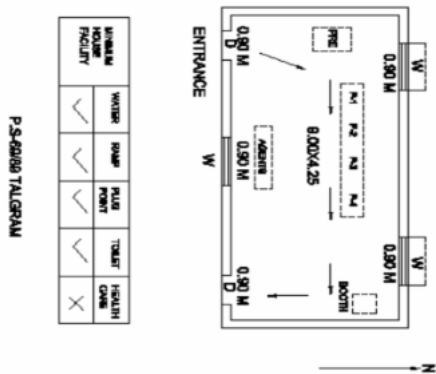

নির্বাচক নিবন্ধন আধিকারিকের স্বাক্ষর

Nazri Naksha

Google Map View

Polling Station Building Front View

Polling Station Front View

Cad View

Key MAP View

1 নাম : মামলোত সেখ পিতার নাম: সুরমান সেখ বাড়ির নং : n0008 বয়স : 37 লিঙ্গ : পুরুষ	TFH0292581 ফটো উপলব্ধ	2 নাম : পান্না বেগম স্বামীর নাম: সুখচাঁদ সেখ বাড়ির নং : n0008 বয়স : 60 লিঙ্গ : মহিলা	TFH2483972 ফটো উপলব্ধ	3 নাম : রাজেশ সেখ পিতার নাম: মটর সেখ বাড়ির নং : n0008 বয়স : 30 লিঙ্গ : পুরুষ	TFH1438597 ফটো উপলব্ধ
4 নাম : মনোজ সেখ পিতার নাম: শুকচাঁদ সেখ বাড়ির নং : n0008 বয়স : 37 লিঙ্গ : পুরুষ	TFH0292672 ফটো উপলব্ধ	5 নাম : চন্দন সেখ পিতার নাম: শুকচাঁদ সেখ বাড়ির নং : n0008 বয়স : 36 লিঙ্গ : পুরুষ	TFH0292680 ফটো উপলব্ধ	6 নাম : শান্ত সেখ পিতার নাম: আব্দুল হক বাড়ির নং : n0008 বয়স : 34 লিঙ্গ : পুরুষ	TFH0976597 ফটো উপলব্ধ
7 নাম : স্বপন সেখ পিতার নাম: আব্দুল হক বাড়ির নং : n0008 বয়স : 29 লিঙ্গ : পুরুষ	TFH1551274 ফটো উপলব্ধ	8 নাম : ময়না বিবি স্বামীর নাম: খোদানওয়াজ সেখ বাড়ির নং : n0010 বয়স : 81 লিঙ্গ : মহিলা	WB/10/067/489394 ফটো উপলব্ধ	9 নাম : মালেকা খাতুন স্বামীর নাম: নুরেজামাল সেখ বাড়ির নং : n0010 বয়স : 29 লিঙ্গ : মহিলা	TFH1551308 ফটো উপলব্ধ
10 নাম : হালিমা বিবি স্বামীর নাম: রতন সেখ বাড়ির নং : n0010 বয়স : 32 লিঙ্গ : মহিলা	TFH1551316 ফটো উপলব্ধ	11 নাম : রীনা খাতুন স্বামীর নাম: সাহামত সেখ বাড়ির নং : n0132 বয়স : 31 লিঙ্গ : মহিলা	TFH1390038 ফটো উপলব্ধ	12 নাম : সামিউন স্বামীর নাম: নুরহক সেখ বাড়ির নং : n0029 বয়স : 71 লিঙ্গ : মহিলা	WB/10/067/489446 ফটো উপলব্ধ
13 নাম : সামসুজোহা সেখ পিতার নাম: নুরহক সেখ বাড়ির নং : n0029 বয়স : 51 লিঙ্গ : পুরুষ	WB/10/067/489445 ফটো উপলব্ধ	14 নাম : শাবিনা ইয়াসমিন স্বামীর নাম: সোনাফুল সেখ বাড়ির নং : n0034 বয়স : 38 লিঙ্গ : মহিলা	GRZ3271004 ফটো উপলব্ধ	15 নাম : বি টন সেখ পিতার নাম: লুকমান সেখ বাড়ির নং : n0003 বয়স : 45 লিঙ্গ : পুরুষ	GRZ2666519 ফটো উপলব্ধ
16 নাম : এবি খাতুন স্বামীর নাম: রবিউল আলম বাড়ির নং : n0003 বয়স : 49 লিঙ্গ : মহিলা	WB/10/067/489444 ফটো উপলব্ধ	17 নাম : কেবিরুন বিবি স্বামীর নাম: বিটন সেখ বাড়ির নং : n0003 বয়স : 34 লিঙ্গ : মহিলা	TFH1227479 ফটো উপলব্ধ	18 নাম : সুরজ সেখ পিতার নাম: চাঁদ সেখ বাড়ির নং : n0009 বয়স : 36 লিঙ্গ : পুরুষ	TFH1139559 ফটো উপলব্ধ
19 নাম : আব্দুল মতলেব পিতার নাম: মহাঃ ইয়ামিন বাড়ির নং : n0009 বয়স : 43 লিঙ্গ : পুরুষ	TFH0292128 ফটো উপলব্ধ	20 নাম : মিনারুল ইসলাম সেখ পিতার নাম: জাহাদার হোসেন সেখ বাড়ির নং : n0020 বয়স : 50 লিঙ্গ : পুরুষ	WB/10/067/489678 ফটো উপলব্ধ	21 নাম : মনককাবিবি স্বামীর নাম: কিবরিয়া সেখ বাড়ির নং : n0020 বয়স : 66 লিঙ্গ : মহিলা	TFH2575751 ফটো উপলব্ধ
22 নাম : মানোয়ার হোসেন পিতার নাম: গোলাম কিবরিয়া বাড়ির নং : n0020 বয়স : 38 লিঙ্গ : পুরুষ	GRZ3262912 ফটো উপলব্ধ	23 নাম : মল্লিকা বেগম স্বামীর নাম: মিনারুল ইসলাম সেখ বাড়ির নং : n0020 বয়স : 37 লিঙ্গ : মহিলা	GRZ3262920 ফটো উপলব্ধ	24 নাম : বান্টু সেখ পিতার নাম: সামসুজোহা বাড়ির নং : n0022 বয়স : 37 লিঙ্গ : পুরুষ	TFH1140102 ফটো উপলব্ধ
25 নাম : আনোজা বিবি স্বামীর নাম: রেণ্টু সেখ বাড়ির নং : n0022 বয়স : 44 লিঙ্গ : মহিলা	GRZ1573088 ফটো উপলব্ধ	26 নাম : মুস্তাকিম সেখ পিতার নাম: শুকু সেখ বাড়ির নং : n0022 বয়স : 45 লিঙ্গ : পুরুষ	GRZ2666261 ফটো উপলব্ধ	27 নাম : সহরুমা বিবি স্বামীর নাম: মোস্তাকিম সেখ বাড়ির নং : n0022 বয়স : 44 লিঙ্গ : মহিলা	GRZ2666279 ফটো উপলব্ধ
28 নাম : হাপিজা খাতুন স্বামীর নাম: সামসুজোহা সেখ বাড়ির নং : n0135 বয়স : 32 লিঙ্গ : মহিলা	TFH1440544 ফটো উপলব্ধ	29 নাম : নজরুল সেখ পিতার নাম: ডালিম সেখ বাড়ির নং : n0006 বয়স : 29 লিঙ্গ : পুরুষ	TFH1623990 ফটো উপলব্ধ	30 নাম : মোমিন সেখ পিতার নাম: সুরমান সেখ বাড়ির নং : n0008 বয়স : 28 লিঙ্গ : পুরুষ	TFH1624006 ফটো উপলব্ধ