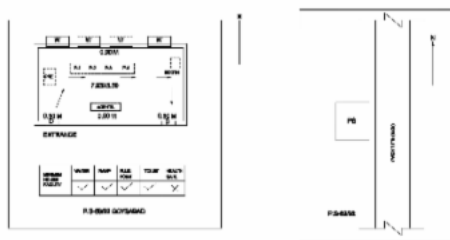

Nazri Naksha