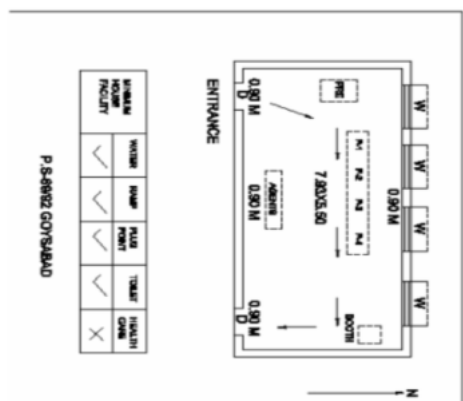

নির্বাচক নিবন্ধন আধিকারিকের স্বাক্ষর

Nazri Naksha

Google Map View

Polling Station Building Front View

Polling Station Front View

Cad View

Key MAP View

1	TFH1037092	ফটো উপলব্ধ	2	TFH0977983	ফটো উপলব্ধ	3	TFH1885037	ফটো উপলব্ধ
নাম : অজিফা খাতুন (বিবি) স্বামীর নাম: আয়োব আলি বাড়ির নং : n0043 বয়স : 36 লিঙ্গ : মহিলা			নাম : রুপালী খাতুন পিতার নাম: আব্দুল হক বাড়ির নং : বনমালীপুর বয়স : 35 লিঙ্গ : মহিলা			নাম : বিশ্বজিৎ হাজরা পিতার নাম: খোকন হাজরা বাড়ির নং : এন0045 বয়স : 25 লিঙ্গ : পুরুষ		
4	TFH2354389	ফটো উপলব্ধ	5	TFH2354363	ফটো উপলব্ধ	6	TFH2180099	ফটো উপলব্ধ
নাম : রওসান কিসমততারা স্বামীর নাম: বেলাু সেখ বাড়ির নং : এন008৫ বয়স : 34 লিঙ্গ : মহিলা			নাম : শান্ত খলিফা পিতার নাম: আইনাল খলিফা বাড়ির নং : এন00208 বয়স : 22 লিঙ্গ : পুরুষ			নাম : হাফিজ খলিফা পিতার নাম: নওসাদ খলিফা বাড়ির নং : N0057 বয়স : 25 লিঙ্গ : পুরুষ		
7	TFH1884980	ফটো উপলব্ধ	8	TFH1705714	ফটো উপলব্ধ	9	TFH1775980	ফটো উপলব্ধ
নাম : আলী হোসেন পিতার নাম: মহঃ সেলিম বাড়ির নং : এন0122 বয়স : 25 লিঙ্গ : পুরুষ			নাম : জামিরুন খাতুন স্বামীর নাম: হাসান সেখ বাড়ির নং : n0156 বয়স : 29 লিঙ্গ : মহিলা			নাম : ফারিজা খাতুন স্বামীর নাম: দানার সেখ বাড়ির নং : n0178 বয়স : 28 লিঙ্গ : মহিলা		
10	TFH1885029	ফটো উপলব্ধ	11	TFH2179877	ফটো উপলব্ধ	12	TFH2180131	ফটো উপলব্ধ
নাম : খোরশেদ সেখ পিতার নাম: সামসুদ্দিন সেখ বাড়ির নং : এন0083 বয়স : 25 লিঙ্গ : পুরুষ			নাম : টুঙ্গা খাতুন স্বামীর নাম: মিরাজ সেখ বাড়ির নং : N0083 বয়স : 27 লিঙ্গ : মহিলা			নাম : আদুরি খাতুন স্বামীর নাম: আনার সেখ বাড়ির নং : N0068 বয়স : 30 লিঙ্গ : মহিলা		
13	TFH2180115	ফটো উপলব্ধ	14	TFH2179570	ফটো উপলব্ধ	15	TFH2179562	ফটো উপলব্ধ
নাম : মালা খাতুন স্বামীর নাম: আসরাফুল আলম বাড়ির নং : N0087 বয়স : 25 লিঙ্গ : মহিলা			নাম : লবলী খাতুন স্বামীর নাম: আশারুল শেখ বাড়ির নং : N0088 বয়স : 25 লিঙ্গ : মহিলা			নাম : নুরজাহান খাতুন স্বামীর নাম: অনৌরুল আজিম বাড়ির নং : N0129 বয়স : 26 লিঙ্গ : মহিলা		
16	TFH2256402	ফটো উপলব্ধ	17	TFH1884998	ফটো উপলব্ধ	18	TFH2217016	ফটো উপলব্ধ
নাম : বিলকিস খাতুন স্বামীর নাম: নজরুল ইসলাম বাড়ির নং : এন0122 বয়স : 26 লিঙ্গ : মহিলা			নাম : নাজিফা খাতুন স্বামীর নাম: মঞ্জুর খলিফা বাড়ির নং : এন0085 বয়স : 29 লিঙ্গ : মহিলা			নাম : অসরুপা খাতুন পিতার নাম: রবি সেখ বাড়ির নং : বনমালীপুর বয়স : 24 লিঙ্গ : মহিলা		
19	TFH2354397	ফটো উপলব্ধ	20	TFH2179489	ফটো উপলব্ধ	21	TFH2354256	ফটো উপলব্ধ
নাম : রুনু খাতুন পিতার নাম: পটল সেখ বাড়ির নং : এন00৬০ বয়স : 30 লিঙ্গ : মহিলা			নাম : আল্লারাখা খলিফা পিতার নাম: নুরু খলিফা বাড়ির নং : N0085 বয়স : 24 লিঙ্গ : পুরুষ			নাম : ফুলকলি খাতুন পিতার নাম: আনারুল সেখ বাড়ির নং : এন00121 বয়স : 22 লিঙ্গ : মহিলা		
22	TFH2354264	ফটো উপলব্ধ	23	TFH2354272	ফটো উপলব্ধ	24	TFH2354280	ফটো উপলব্ধ
নাম : পূজা সাহা পিতার নাম: সনাতন সাহা বাড়ির নং : এন0122 বয়স : 23 লিঙ্গ : মহিলা			নাম : শকরুনা খাতুন পিতার নাম: নুর ইসলাম খলিক বাড়ির নং : এন0122 বয়স : 23 লিঙ্গ : মহিলা			নাম : সিমা খাতুন স্বামীর নাম: জাহিরুল সেখ বাড়ির নং : এন0205 বয়স : 24 লিঙ্গ : মহিলা		
25	TFH2256345	ফটো উপলব্ধ	26	GRZ3033727	ফটো উপলব্ধ	Q 27	TFH1775964	ফটো উপলব্ধ
নাম : রিয়া খাতুন বিবি স্বামীর নাম: পিয়ারুল সেখ বাড়ির নং : এন0079 বয়স : 25 লিঙ্গ : মহিলা			নাম : ছবি চট্টোপাধ্যায় স্বামীর নাম: সুনীল কুমার চট্টোপাধ্যায় বাড়ির নং : n0015 বয়স : 63 লিঙ্গ : মহিলা			নাম : সোনিয়া দবে স্বামীর নাম: আজয় স্রাস্ত্র বাড়ির নং : 0022 বয়স : 34 লিঙ্গ : মহিলা		
28	TFH2401206	ফটো উপলব্ধ	29	TFH2180198	ফটো উপলব্ধ	30	TFH1776020	ফটো উপলব্ধ
নাম : নান্দীয়া খাতুন পিতার নাম: নসির খলিফা বাড়ির নং : বনমালীপুর বয়স : 28 লিঙ্গ : মহিলা			নাম : ইসমা বিবি স্বামীর নাম: ফাইজুল খলিফা বাড়ির নং : N0097 বয়স : 35 লিঙ্গ : মহিলা			নাম : সারথী মণ্ডল সাহা স্বামীর নাম: বুদ্ধদেব সাহা বাড়ির নং : 0031 বয়স : 45 লিঙ্গ : মহিলা		