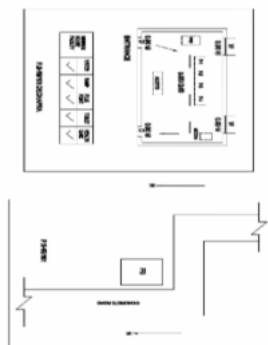

Nazri Naksha