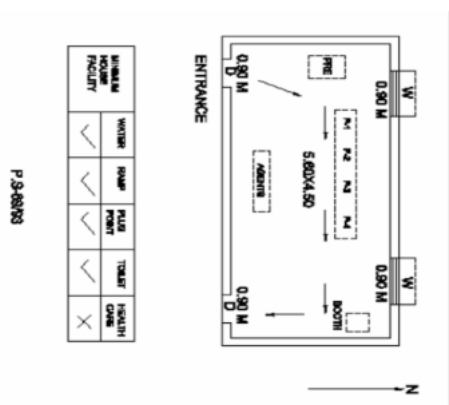

নির্বাচক নিবন্ধন আধিকারিকের স্বাক্ষর

Nazri Naksha

Google Map View

Polling Station Building Front View

Polling Station Front View

Cad View

Key MAP View

1 নাম : নার্সিস বেগম স্বামীর নাম: আফজল হোসেন বাড়ির নং : n0063 বয়স : 43 লিঙ্গ : মহিলা	GRZ3038023 ফটো উপলব্ধ	2 নাম : মৌসুমী খাতুন স্বামীর নাম: সেলীম সেখ বাড়ির নং : N0174 বয়স : 27 লিঙ্গ : মহিলা	TFH2094381 ফটো উপলব্ধ	3 নাম : বিশ্বজিৎ দাস পিতার নাম: শ্রীদাম দাস বাড়ির নং : 0027 বয়স : 26 লিঙ্গ : পুরুষ	TFH1776228 ফটো উপলব্ধ
4 নাম : আসক্তী দাস স্বামীর নাম: দুঃখ হরন দাস বাড়ির নং : n0043 বয়স : 46 লিঙ্গ : মহিলা	GRZ2685774 ফটো উপলব্ধ	5 নাম : রীনা দাস স্বামীর নাম: সুষ্টিধর দাস বাড়ির নং : n0042 বয়স : 48 লিঙ্গ : মহিলা	GRZ2685899 ফটো উপলব্ধ	6 নাম : মিনতি দাস স্বামীর নাম: সদন দাস বাড়ির নং : n0041 বয়স : 78 লিঙ্গ : মহিলা	WB/10/067/519090 ফটো উপলব্ধ
7 নাম : রবিবালা দাস স্বামীর নাম: শ্রীবাস দাস বাড়ির নং : n0039 বয়স : 65 লিঙ্গ : মহিলা	WB/10/067/519087 ফটো উপলব্ধ	8 নাম : সোনালী দাস স্বামীর নাম: শ্যাম সুন্দর দাস বাড়ির নং : n0038 বয়স : 38 লিঙ্গ : মহিলা	GRZ3034964 ফটো উপলব্ধ	9 নাম : আরতি দাস স্বামীর নাম: পাগল দাস বাড়ির নং : n0035 বয়স : 63 লিঙ্গ : মহিলা	WB/10/067/519076 ফটো উপলব্ধ
10 নাম : ভয়া দাস স্বামীর নাম: নক্টু দাস বাড়ির নং : n0005 বয়স : 53 লিঙ্গ : মহিলা	TFH2324614 ফটো উপলব্ধ	11 নাম : ভাস্কর দাস পিতার নাম: নক্টু দাস বাড়ির নং : n0005 বয়স : 33 লিঙ্গ : পুরুষ	TFH1228717 ফটো উপলব্ধ	12 নাম : তকী দাস স্বামীর নাম: শিশুপদ দাস বাড়ির নং : n0034 বয়স : 60 লিঙ্গ : মহিলা	WB/10/067/519074 ফটো উপলব্ধ
13 নাম : শিশুপদ দাস পিতার নাম: রামপদ দাস বাড়ির নং : n0034 বয়স : 66 লিঙ্গ : পুরুষ	WB/10/067/519073 ফটো উপলব্ধ	14 নাম : নিয়তী দাস স্বামীর নাম: প্রনব দাস বাড়ির নং : n0033 বয়স : 31 লিঙ্গ : মহিলা	TFH1439819 ফটো উপলব্ধ	15 নাম : প্রনব দাস পিতার নাম: তারাপদ দাস বাড়ির নং : n0033 বয়স : 38 লিঙ্গ : পুরুষ	GRZ3266962 ফটো উপলব্ধ
16 নাম : তারাপদ দাস পিতার নাম: রামপদ দাস বাড়ির নং : n0033 বয়স : 69 লিঙ্গ : পুরুষ	WB/10/067/519072 ফটো উপলব্ধ	17 নাম : মালতী দাস স্বামীর নাম: সুনীল দাস বাড়ির নং : n0032 বয়স : 59 লিঙ্গ : মহিলা	WB/10/067/519046 ফটো উপলব্ধ	18 নাম : ভগীরথ দাস স্বামীর নাম: কিঙ্কর দাস বাড়ির নং : n0032 বয়স : 66 লিঙ্গ : মহিলা	WB/10/067/519094 ফটো উপলব্ধ
19 নাম : সাগর দাস পিতার নাম: নারায়ণ সাহা বাড়ির নং : n0031 বয়স : 69 লিঙ্গ : পুরুষ	WB/10/067/519070 ফটো উপলব্ধ	20 নাম : কাকুলী দাস স্বামীর নাম: ছোটন দাস বাড়ির নং : n0030 বয়স : 31 লিঙ্গ : মহিলা	TFH1439827 ফটো উপলব্ধ	21 নাম : ছোটন দাস পিতার নাম: বানু দাস বাড়ির নং : n0030 বয়স : 32 লিঙ্গ : পুরুষ	TFH1329630 ফটো উপলব্ধ
22 নাম : সখা দাস পিতার নাম: নিলমনি দাস বাড়ির নং : n0029 বয়স : 59 লিঙ্গ : পুরুষ	GRZ1580471 ফটো উপলব্ধ	23 নাম : ভোলানাথ দাস পিতার নাম: নীলু দাস বাড়ির নং : n0029 বয়স : 47 লিঙ্গ : পুরুষ	GRZ2685824 ফটো উপলব্ধ	24 নাম : সুমিত্রা দাস স্বামীর নাম: নীলু দাস বাড়ির নং : n0029 বয়স : 78 লিঙ্গ : মহিলা	WB/10/067/519067 ফটো উপলব্ধ
25 নাম : সিট্টন দাস পিতার নাম: কার্তিক দাস বাড়ির নং : n0060 বয়স : 31 লিঙ্গ : পুরুষ	TFH1439843 ফটো উপলব্ধ	26 নাম : সঞ্জীব দাস পিতার নাম: সুষ্টিধর দাস বাড়ির নং : এন0042 বয়স : 22 লিঙ্গ : পুরুষ	TFH2354157 ফটো উপলব্ধ	27 নাম : বিশ্বনাথ দাস পিতার নাম: চাঁদ গোপাল দাস বাড়ির নং : এন0011 বয়স : 22 লিঙ্গ : পুরুষ	TFH2354165 ফটো উপলব্ধ
28 নাম : বলরাম দাস পিতার নাম: নিধু দাস বাড়ির নং : এন0056 বয়স : 22 লিঙ্গ : পুরুষ	TFH2354173 ফটো উপলব্ধ	29 নাম : সুন্দা দাস পিতার নাম: নরেন্দর নাথ দাস বাড়ির নং : এন0015 বয়স : 22 লিঙ্গ : মহিলা	TFH2354199 ফটো উপলব্ধ	30 নাম : সৌভিক কুমার সাহা পিতার নাম: সনত কুমার সাহা বাড়ির নং : এন0058 বয়স : 22 লিঙ্গ : পুরুষ	TFH2354223 ফটো উপলব্ধ