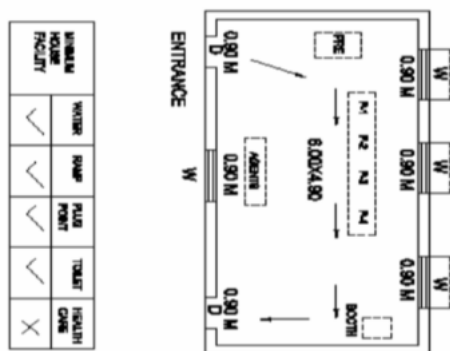

নির্বাচক নিবন্ধন আধিকারিকের স্বাক্ষর

Nazri Naksha

Google Map View

Polling Station Building Front View

Polling Station Front View

Cad View

Key MAP View

|   |                                |   |                                |  |                                |
|---|--------------------------------|---|--------------------------------|--|--------------------------------|
| 1<br>নাম : জমিরুদ্দিন মুন্সি<br>পিতার নাম: আবু বাক্কার মুন্সি<br>বাড়ির নং : n0008<br>বয়স : 42 লিঙ্গ : পুরুষ | GRZ3039062<br>ফটো উপলব্ধ       | 2<br>নাম : নুরশোভা খাতুন<br>স্বামীর নাম: জমির উদ্দিন মুন্সী<br>বাড়ির নং : n0008<br>বয়স : 30 লিঙ্গ : মহিলা     | TFH1552603<br>ফটো উপলব্ধ       | 3<br>নাম : আলী আসগর<br>পিতার নাম: আজেমল হক মোল্লা<br>বাড়ির নং : n0011<br>বয়স : 79 লিঙ্গ : পুরুষ            | GRZ1579267<br>ফটো উপলব্ধ       |
| 4<br>নাম : মনিরুজ্জামান<br>পিতার নাম: মহাঃ আসাদুরজ্জামান<br>বাড়ির নং : n0011<br>বয়স : 34 লিঙ্গ : পুরুষ      | TFH0981662<br>ফটো উপলব্ধ       | 5<br>নাম : আবুল বরকত<br>পিতার নাম: গোলাম আসগর আলী<br>বাড়ির নং : n0018<br>বয়স : 42 লিঙ্গ : পুরুষ               | GRZ3038809<br>ফটো উপলব্ধ       | 6<br>নাম : আব্দুল জাফফার<br>পিতার নাম: আব্দুল জাক্কার মুন্সী<br>বাড়ির নং : n0008<br>বয়স : 72 লিঙ্গ : পুরুষ | WB/10/067/525520<br>ফটো উপলব্ধ |
| 7<br>নাম : লুৎফুর রহমান<br>পিতার নাম: মহাঃ সাবের হোসেন<br>বাড়ির নং : n0032<br>বয়স : 69 লিঙ্গ : পুরুষ        | WB/10/067/525466<br>ফটো উপলব্ধ | 8<br>নাম : মহাঃ ময়নুদ্দিন আহমেদ<br>পিতার নাম: মহাঃ সাবের হোসেন<br>বাড়ির নং : n0032<br>বয়স : 53 লিঙ্গ : পুরুষ | WB/10/067/525469<br>ফটো উপলব্ধ | 9<br>নাম : আবজু খাতুন<br>স্বামীর নাম: রাইহানুল আকবর<br>বাড়ির নং : n0032<br>বয়স : 36 লিঙ্গ : মহিলা          | TFH1552512<br>ফটো উপলব্ধ       |
| 10<br>নাম : সালেহা বেগম<br>স্বামীর নাম: মতিয়ার রহমান<br>বাড়ির নং : n0032<br>বয়স : 48 লিঙ্গ : মহিলা         | GRZ2692267<br>ফটো উপলব্ধ       | 11<br>নাম : মুন্কা খাতুন<br>স্বামীর নাম: আসরাউল আলী<br>বাড়ির নং : n0036<br>বয়স : 45 লিঙ্গ : মহিলা             | TFH2324580<br>ফটো উপলব্ধ       | 12<br>নাম : মঃদ্রো জালালউদ্দিন<br>পিতার নাম: আবুলকাসেম<br>বাড়ির নং : n0042<br>বয়স : 56 লিঙ্গ : পুরুষ       | WB/10/067/525562<br>ফটো উপলব্ধ |
| 13<br>নাম : জেলেহার খাতুন<br>স্বামীর নাম: মহি আলম<br>বাড়ির নং : n0042<br>বয়স : 40 লিঙ্গ : মহিলা             | TFH0981761<br>ফটো উপলব্ধ       | 14<br>নাম : মানোয়ার হোসেন<br>পিতার নাম: আনোয়ার হোসেন<br>বাড়ির নং : n0047<br>বয়স : 52 লিঙ্গ : পুরুষ          | WB/10/067/525407<br>ফটো উপলব্ধ | 15<br>নাম : সানোয়ার হোসেন<br>পিতার নাম: আনোয়ার হোসেন<br>বাড়ির নং : n0047<br>বয়স : 50 লিঙ্গ : পুরুষ       | GRZ3208824<br>ফটো উপলব্ধ       |
| 16<br>নাম : মোশারফ হোসেন<br>পিতার নাম: আনোয়ার হোসেন<br>বাড়ির নং : n0047<br>বয়স : 49 লিঙ্গ : পুরুষ          | TFH1439900<br>ফটো উপলব্ধ       | 17<br>নাম : রূপালী বেগম<br>স্বামীর নাম: রেজাউল হক<br>বাড়ির নং : n0060<br>বয়স : 45 লিঙ্গ : মহিলা               | GRZ3039195<br>ফটো উপলব্ধ       | 18<br>নাম : ওয়াজেদা সুলতানা<br>স্বামীর নাম: আবুল কালাম<br>বাড়ির নং : n0061<br>বয়স : 43 লিঙ্গ : মহিলা      | GRZ1684877<br>ফটো উপলব্ধ       |
| 19<br>নাম : ফেনসি খাতুন<br>পিতার নাম: দুলাল সেখ<br>বাড়ির নং : এন0035<br>বয়স : 31 লিঙ্গ : মহিলা              | IJT1507417<br>ফটো উপলব্ধ       | 20<br>নাম : রেজিনা খাতুন<br>স্বামীর নাম: আলাল মোল্লা<br>বাড়ির নং : n0237<br>বয়স : 27 লিঙ্গ : মহিলা            | TFH1706159<br>ফটো উপলব্ধ       | 21<br>নাম : নাসরিন বেগম<br>স্বামীর নাম: মিরাজ সেখ<br>বাড়ির নং : n0242<br>বয়স : 30 লিঙ্গ : মহিলা            | TFH1706209<br>ফটো উপলব্ধ       |
| 22<br>নাম : খাইরুন্নিসা খাতুন<br>স্বামীর নাম: রাজিব সেখ<br>বাড়ির নং : n0243<br>বয়স : 33 লিঙ্গ : মহিলা       | TFH1706217<br>ফটো উপলব্ধ       | 23<br>নাম : নূর নিহার<br>স্বামীর নাম: রেজাউল হোসেন<br>বাড়ির নং : n0023<br>বয়স : 59 লিঙ্গ : মহিলা              | WB/10/067/525028<br>ফটো উপলব্ধ | 24<br>নাম : মোহঃ শেরশাহ<br>পিতার নাম: মোহঃ আলাউদ্দিন<br>বাড়ির নং : n0221<br>বয়স : 27 লিঙ্গ : পুরুষ         | TFH1705995<br>ফটো উপলব্ধ       |
| 25<br>নাম : শিলা খাতুন<br>পিতার নাম: ফকির আলী মীর<br>বাড়ির নং : এন0028<br>বয়স : 25 লিঙ্গ : মহিলা            | TFH1883503<br>ফটো উপলব্ধ       | 26<br>নাম : আসরাফুল ইসলাম<br>পিতার নাম: আলি আসগর<br>বাড়ির নং : n0011<br>বয়স : 45 লিঙ্গ : পুরুষ                | GRZ1579382<br>ফটো উপলব্ধ       | 27<br>নাম : ইউনুস হোসেন<br>পিতার নাম: আমীর হোসেন<br>বাড়ির নং : n0023<br>বয়স : 36 লিঙ্গ : পুরুষ             | TFH0308700<br>ফটো উপলব্ধ       |
| 28<br>নাম : ফজলুলহক সেখ<br>পিতার নাম: ইয়াকুব সেখ<br>বাড়ির নং : n0060<br>বয়স : 50 লিঙ্গ : পুরুষ             | WB/10/067/525556<br>ফটো উপলব্ধ | 29<br>নাম : আলী আসমার<br>পিতার নাম: তহিদ সেখ<br>বাড়ির নং : n0028<br>বয়স : 55 লিঙ্গ : পুরুষ                    | TFH2053064<br>ফটো উপলব্ধ       | 30<br>নাম : মেহেদী হোসেন<br>পিতার নাম: সানোয়ার হোসেন<br>বাড়ির নং : n0018<br>বয়স : 48 লিঙ্গ : পুরুষ        | GRZ2692036<br>ফটো উপলব্ধ       |