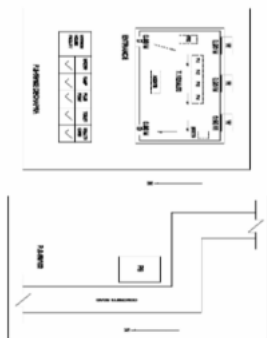

Nazri Naksha