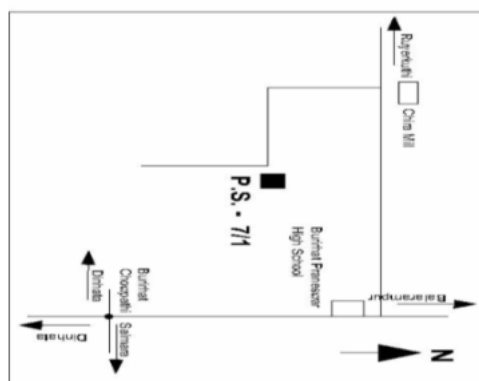

নির্বাচক নিবন্ধন আধিকারিকের স্বাক্ষর

Nazri Naksha

Google Map View

Polling Station Building Front View

Polling Station Front View

Cad View

Key MAP View

1	RNL3118536	নাম : ফাতেমা খাতুন স্বামীর নাম: আবজাল হোসেন বাড়ির নং : নং113 বয়স : 28 লিঙ্গ : মহিলা	ফটো উপলব্ধ	2	WB/01/007/000814	নাম : বিবি আজিজন স্বামীর নাম: আবুলহোসেন বাড়ির নং : n0113 বয়স : 74 লিঙ্গ : মহিলা	ফটো উপলব্ধ	3	KRM2206241	নাম : আজিজার রহমান পিতার নাম: আবুল হোসেন বাড়ির নং : n0113 বয়স : 36 লিঙ্গ : পুরুষ	ফটো উপলব্ধ
4	RNL1934652	নাম : আশাদুল সেখ পিতার নাম: আব্দুল করিম বাড়ির নং : n0097 বয়স : 36 লিঙ্গ : পুরুষ	ফটো উপলব্ধ	5	RNL1935113	নাম : আনোয়ারা বিবি স্বামীর নাম: খায়রুল রহমান বাড়ির নং : n0113 বয়স : 38 লিঙ্গ : মহিলা	ফটো উপলব্ধ	6	RNL1577873	নাম : ছকিনা বিবি খাতুন স্বামীর নাম: আজিজার রহমান বাড়ির নং : n0113 বয়স : 36 লিঙ্গ : মহিলা	ফটো উপলব্ধ
7	RNL1435635	নাম : খাইরুল রহমান পিতার নাম: আবুল হোসেন বাড়ির নং : n0113 বয়স : 40 লিঙ্গ : পুরুষ	ফটো উপলব্ধ	8	RNL1684521	নাম : আবজাল হোসেন মায়ের নাম: আজিজন বিবি বাড়ির নং : n0113 বয়স : 33 লিঙ্গ : পুরুষ	ফটো উপলব্ধ	9	RNL1577816	নাম : ওমেনা খাতুন (বিবি) স্বামীর নাম: আলিমুল ইসলাম বাড়ির নং : n0088 বয়স : 34 লিঙ্গ : মহিলা	ফটো উপলব্ধ
10	RNL0000059	নাম : আলিমুল ইসলাম পিতার নাম: আব্দুল মজিদ মিঞা বাড়ির নং : n0088 বয়স : 39 লিঙ্গ : পুরুষ	ফটো উপলব্ধ	11	RNL2705275	নাম : অমিয়া বিবি স্বামীর নাম: আব্দুল মজিদ মিঞা বাড়ির নং : n0088 বয়স : 55 লিঙ্গ : মহিলা	ফটো উপলব্ধ	12	WB/01/007/000284	নাম : আয়েসা বেওয়া স্বামীর নাম: আব্দুল করিম বাড়ির নং : n0097 বয়স : 58 লিঙ্গ : মহিলা	ফটো উপলব্ধ
13	RNL1934983	নাম : আর্জিনা খাতুন পিতার নাম: আব্দুল মজিদ মিঞা বাড়ির নং : n0088 বয়স : 35 লিঙ্গ : মহিলা	ফটো উপলব্ধ	14	RNL2578417	নাম : ছাবিনা বিবি স্বামীর নাম: আশাদুল সেখ বাড়ির নং : n0097 বয়স : 27 লিঙ্গ : মহিলা	ফটো উপলব্ধ	15	WB/01/007/000309	নাম : আব্দুল মজিদ মিঞা পিতার নাম: অমরউদ্দিন বাড়ির নং : n0088 বয়স : 63 লিঙ্গ : পুরুষ	ফটো উপলব্ধ
16	RNL3289139	নাম : হাজরা খাতুন স্বামীর নাম: খায়রুল বাড়ির নং : নাজিরগঞ্জ বয়স : 21 লিঙ্গ : মহিলা	ফটো উপলব্ধ	17	RNL1934827	নাম : জোনাব হাঙ্গা মায়ের নাম: আজিজন বিবি বাড়ির নং : n0113 বয়স : 37 লিঙ্গ : পুরুষ	ফটো উপলব্ধ	18	RNL2190221	নাম : ফিরোজা খাতুন বিবি স্বামীর নাম: মাইরুদ্দিন সেখ বাড়ির নং : n0088 বয়স : 49 লিঙ্গ : মহিলা	ফটো উপলব্ধ
19	WB/01/007/000891	নাম : নারায়ণ অঞ্জয় পিতার নাম: গনেশ অঞ্জয় বাড়ির নং : n0175 বয়স : 59 লিঙ্গ : পুরুষ	ফটো উপলব্ধ	20	WB/01/007/000628	নাম : জীবন কৃষ্ণ অঞ্জয় পিতার নাম: সত্যেন্দ্র চন্দ্র অঞ্জয় বাড়ির নং : n0173 বয়স : 61 লিঙ্গ : পুরুষ	ফটো উপলব্ধ	21	KRM1800978	নাম : সুদিশু অঞ্জয় পিতার নাম: সুরেন্দ্রচন্দ্র অঞ্জয় বাড়ির নং : n0174 বয়স : 47 লিঙ্গ : পুরুষ	ফটো উপলব্ধ
22	WB/01/007/000568	নাম : শঙ্কর অঞ্জয় পিতার নাম: সুরেন্দ্র অঞ্জয় বাড়ির নং : n0174 বয়স : 58 লিঙ্গ : পুরুষ	ফটো উপলব্ধ	23	RNL1934769	নাম : পাপন অঞ্জয় পিতার নাম: তপন অঞ্জয় বাড়ির নং : n0174 বয়স : 31 লিঙ্গ : পুরুষ	ফটো উপলব্ধ	24	WB/01/007/000673	নাম : সবিতা অঞ্জয় স্বামীর নাম: শঙ্কর অঞ্জয় বাড়ির নং : n0174 বয়স : 55 লিঙ্গ : মহিলা	ফটো উপলব্ধ
25	RNL1935261	নাম : পিংকি দে (অঞ্জয়) স্বামীর নাম: সুশান্ত কুমার অঞ্জয় বাড়ির নং : n0173 বয়স : 36 লিঙ্গ : মহিলা	ফটো উপলব্ধ	26	KRM2420271	নাম : ঝুমা দে (অঞ্জয়) স্বামীর নাম: সঞ্জয় অঞ্জয় বাড়ির নং : n0173 বয়স : 41 লিঙ্গ : মহিলা	ফটো উপলব্ধ	27	KRM2674612	নাম : লিপি নাগ(অঞ্জয়) স্বামীর নাম: নারায়ন অঞ্জয় বাড়ির নং : n0175 বয়স : 40 লিঙ্গ : মহিলা	ফটো উপলব্ধ
28	RNL1577840	নাম : মনিকা অঞ্জয় (দত্ত) স্বামীর নাম: সুদিশু অঞ্জয় বাড়ির নং : n0174 বয়স : 36 লিঙ্গ : মহিলা	ফটো উপলব্ধ	29	WB/01/007/000564	নাম : সঞ্জয় অঞ্জয় পিতার নাম: সত্যেন্দ্র অঞ্জয় বাড়ির নং : n0173 বয়স : 57 লিঙ্গ : পুরুষ	ফটো উপলব্ধ	30	KRM2206282	নাম : লক্ষ্মীরানী অঞ্জয় স্বামীর নাম: স্বপন কুমার অঞ্জয় বাড়ির নং : n0173 বয়স : 55 লিঙ্গ : মহিলা	ফটো উপলব্ধ