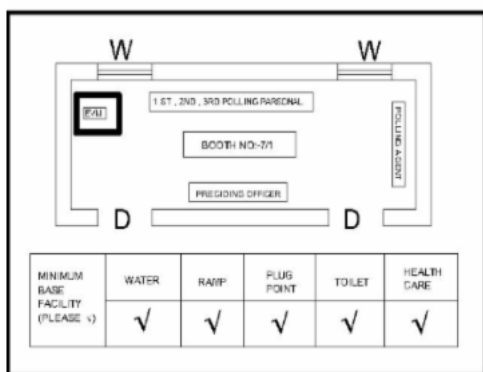

নির্বাচক নিবন্ধন আধিকারিকের স্বাক্ষর

Nazri Naksha

Google Map View

Polling Station Building Front View

Polling Station Front View

Cad View

Key MAP View

1	RNL3118536	নাম : ফাতেমা খাতুন স্বামীর নাম: আবজাল হোসেন বাড়ির নং : নং113 বয়স : 28 লিঙ্গ : মহিলা	ফটো উপলব্ধ	2	WB/01/007/000814	নাম : বিবি আজিজন স্বামীর নাম: আবুলহোসেন বাড়ির নং : n0113 বয়স : 74 লিঙ্গ : মহিলা	ফটো উপলব্ধ	3	KRM2206241	নাম : আজিজার রহমান পিতার নাম: আবুল হোসেন বাড়ির নং : n0113 বয়স : 36 লিঙ্গ : পুরুষ	ফটো উপলব্ধ
4	RNL1934652	নাম : আশাদুল সেখ পিতার নাম: আব্দুল করিম বাড়ির নং : n0097 বয়স : 36 লিঙ্গ : পুরুষ	ফটো উপলব্ধ	5	RNL1935113	নাম : আনোয়ারা বিবি স্বামীর নাম: খায়রুল রহমান বাড়ির নং : n0113 বয়স : 38 লিঙ্গ : মহিলা	ফটো উপলব্ধ	6	RNL1577873	নাম : ছকিনা বিবি খাতুন স্বামীর নাম: আজিজার রহমান বাড়ির নং : n0113 বয়স : 36 লিঙ্গ : মহিলা	ফটো উপলব্ধ
7	RNL1435635	নাম : খাইরুল রহমান পিতার নাম: আবুল হোসেন বাড়ির নং : n0113 বয়স : 40 লিঙ্গ : পুরুষ	ফটো উপলব্ধ	8	RNL1684521	নাম : আবজাল হোসেন মায়ের নাম: আজিজন বিবি বাড়ির নং : n0113 বয়স : 33 লিঙ্গ : পুরুষ	ফটো উপলব্ধ	9	RNL1577816	নাম : ওমেনা খাতুন (বিবি) স্বামীর নাম: আলিমুল ইসলাম বাড়ির নং : n0088 বয়স : 34 লিঙ্গ : মহিলা	ফটো উপলব্ধ
10	RNL0000059	নাম : আলিমুল ইসলাম পিতার নাম: আব্দুল মজিদ মিঞা বাড়ির নং : n0088 বয়স : 39 লিঙ্গ : পুরুষ	ফটো উপলব্ধ	11	RNL2705275	নাম : অমিয়া বিবি স্বামীর নাম: আব্দুল মজিদ মিঞা বাড়ির নং : n0088 বয়স : 55 লিঙ্গ : মহিলা	ফটো উপলব্ধ	12	WB/01/007/000284	নাম : আয়েসা বেওয়া স্বামীর নাম: আব্দুল করিম বাড়ির নং : n0097 বয়স : 58 লিঙ্গ : মহিলা	ফটো উপলব্ধ
13	RNL1934983	নাম : আর্জিনা খাতুন পিতার নাম: আব্দুল মজিদ মিঞা বাড়ির নং : n0088 বয়স : 35 লিঙ্গ : মহিলা	ফটো উপলব্ধ	14	RNL2578417	নাম : ছাবিনা বিবি স্বামীর নাম: আশাদুল সেখ বাড়ির নং : n0097 বয়স : 27 লিঙ্গ : মহিলা	ফটো উপলব্ধ	15	WB/01/007/000309	নাম : আব্দুল মজিদ মিঞা পিতার নাম: অমরউদ্দিন বাড়ির নং : n0088 বয়স : 63 লিঙ্গ : পুরুষ	ফটো উপলব্ধ
16	RNL3289139	নাম : হাজরা খাতুন স্বামীর নাম: খায়রুল বাড়ির নং : নাজিরগঞ্জ বয়স : 21 লিঙ্গ : মহিলা	ফটো উপলব্ধ	17	RNL1934827	নাম : জোনাব হাঙ্গা মায়ের নাম: আজিজন বিবি বাড়ির নং : n0113 বয়স : 37 লিঙ্গ : পুরুষ	ফটো উপলব্ধ	18	RNL2190221	নাম : ফিরোজা খাতুন বিবি স্বামীর নাম: মাইরুদ্দিন সেখ বাড়ির নং : n0088 বয়স : 49 লিঙ্গ : মহিলা	ফটো উপলব্ধ
19	WB/01/007/000891	নাম : নারায়ণ অঞ্জয় পিতার নাম: গনেশ অঞ্জয় বাড়ির নং : n0175 বয়স : 59 লিঙ্গ : পুরুষ	ফটো উপলব্ধ	20	WB/01/007/000628	নাম : জীবন কৃষ্ণ অঞ্জয় পিতার নাম: সত্যেন্দ্র চন্দ্র অঞ্জয় বাড়ির নং : n0173 বয়স : 61 লিঙ্গ : পুরুষ	ফটো উপলব্ধ	21	KRM1800978	নাম : সুদিশু অঞ্জয় পিতার নাম: সুরেন্দ্রচন্দ্র অঞ্জয় বাড়ির নং : n0174 বয়স : 47 লিঙ্গ : পুরুষ	ফটো উপলব্ধ
22	WB/01/007/000568	নাম : শঙ্কর অঞ্জয় পিতার নাম: সুরেন্দ্র অঞ্জয় বাড়ির নং : n0174 বয়স : 58 লিঙ্গ : পুরুষ	ফটো উপলব্ধ	23	RNL1934769	নাম : পাপন অঞ্জয় পিতার নাম: তপন অঞ্জয় বাড়ির নং : n0174 বয়স : 31 লিঙ্গ : পুরুষ	ফটো উপলব্ধ	24	WB/01/007/000673	নাম : সবিতা অঞ্জয় স্বামীর নাম: শঙ্কর অঞ্জয় বাড়ির নং : n0174 বয়স : 55 লিঙ্গ : মহিলা	ফটো উপলব্ধ
25	RNL1935261	নাম : পিংকি দে (অঞ্জয়) স্বামীর নাম: সুশান্ত কুমার অঞ্জয় বাড়ির নং : n0173 বয়স : 36 লিঙ্গ : মহিলা	ফটো উপলব্ধ	26	KRM2420271	নাম : ঝুমা দে (অঞ্জয়) স্বামীর নাম: সঞ্জয় অঞ্জয় বাড়ির নং : n0173 বয়স : 41 লিঙ্গ : মহিলা	ফটো উপলব্ধ	27	KRM2674612	নাম : লিপি নাগ(অঞ্জয়) স্বামীর নাম: নারায়ন অঞ্জয় বাড়ির নং : n0175 বয়স : 40 লিঙ্গ : মহিলা	ফটো উপলব্ধ
28	RNL1577840	নাম : মনিকা অঞ্জয় (দত্ত) স্বামীর নাম: সুদিশু অঞ্জয় বাড়ির নং : n0174 বয়স : 36 লিঙ্গ : মহিলা	ফটো উপলব্ধ	29	WB/01/007/000564	নাম : সঞ্জয় অঞ্জয় পিতার নাম: সত্যেন্দ্র অঞ্জয় বাড়ির নং : n0173 বয়স : 57 লিঙ্গ : পুরুষ	ফটো উপলব্ধ	30	KRM2206282	নাম : লক্ষ্মীরানী অঞ্জয় স্বামীর নাম: স্বপন কুমার অঞ্জয় বাড়ির নং : n0173 বয়স : 55 লিঙ্গ : মহিলা	ফটো উপলব্ধ