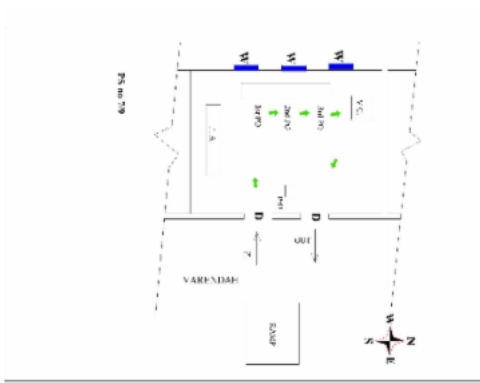

Nazri Naksha