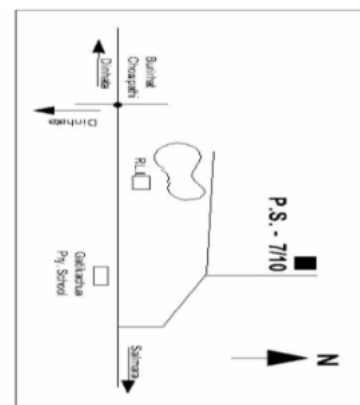

নির্বাচক নিবন্ধন আধিকারিকের স্বাক্ষর

Nazri Naksha

Google Map View

Polling Station Building Front View

Polling Station Front View

Cad View

Key MAP View

1 নাম : মোহেরা বিবি স্বামীর নাম: আলিব মিঞা বাড়ির নং : n0002 বয়স : 33 লিঙ্গ : মহিলা	RNL1785898 ফটো উপলব্ধ	2 নাম : ছবিরন বিবি স্বামীর নাম: রঞ্জন আলি শেখ বাড়ির নং : n0002 বয়স : 40 লিঙ্গ : মহিলা	KRM2209930 ফটো উপলব্ধ	3 নাম : রঞ্জন আলী সেখ পিতার নাম: সমসের আলী সেখ বাড়ির নং : n0002 বয়স : 42 লিঙ্গ : পুরুষ	KRM2209484 ফটো উপলব্ধ
4 নাম : জলিলা বেগম পিতার নাম: সমসের আলী বাড়ির নং : n0002 বয়স : 38 লিঙ্গ : পুরুষ	KRM2421535 ফটো উপলব্ধ	5 নাম : জমিলা বেওয়া স্বামীর নাম: সামসের আলী বাড়ির নং : n0002 বয়স : 72 লিঙ্গ : মহিলা	RNL3297355 ফটো উপলব্ধ	6 নাম : জায়েদা বিবি স্বামীর নাম: জলিল সেখ বাড়ির নং : n0002 বয়স : 37 লিঙ্গ : মহিলা	RNL1439041 ফটো উপলব্ধ
7 নাম : হামিদুল হক পিতার নাম: সমসের আলী বাড়ির নং : n0002 বয়স : 30 লিঙ্গ : পুরুষ	KRM2579225 ফটো উপলব্ধ	8 নাম : বাদশা হক পিতার নাম: হামিদুল হক বাড়ির নং : নং134 বয়স : 25 লিঙ্গ : পুরুষ	RNL2610806 ফটো উপলব্ধ	9 নাম : অর্জনা খাতুন পিতার নাম: হামিদুল হক বাড়ির নং : না বয়স : 20 লিঙ্গ : মহিলা	RNL3247400 ফটো উপলব্ধ
10 নাম : লক্ষী (বিশ্বাস) বর্মন স্বামীর নাম: অজয় বর্মন বাড়ির নং : n0166 বয়স : 34 লিঙ্গ : মহিলা	RNL1691146 ফটো উপলব্ধ	11 নাম : নয়ন্তী অধিকারী স্বামীর নাম: ননীগোপাল অধিকারী বাড়ির নং : n0088 বয়স : 51 লিঙ্গ : মহিলা	WB/01/007/012574 ফটো উপলব্ধ	12 নাম : প্রতিমা বর্মন অধিকারী স্বামীর নাম: অভয় অধিকারী বাড়ির নং : নং088 বয়স : 35 লিঙ্গ : মহিলা	TIH1255520 ফটো উপলব্ধ
13 নাম : ধীরেন্দ্র অধিকারী পিতার নাম: তওনাথ অধিকারী বাড়ির নং : n0088 বয়স : 69 লিঙ্গ : পুরুষ	RNL2711794 ফটো উপলব্ধ	14 নাম : জয়া অধিকারী (বর্মন) স্বামীর নাম: উওম অধিকারী বাড়ির নং : n0088 বয়স : 30 লিঙ্গ : মহিলা	RNL1937655 ফটো উপলব্ধ	15 নাম : উতম অধিকারী পিতার নাম: ধীরেন্দ্র অধিকারী বাড়ির নং : n0088 বয়স : 42 লিঙ্গ : পুরুষ	KRM2004042 ফটো উপলব্ধ
16 নাম : কামনা অধিকারী স্বামীর নাম: ধীরেন্দ্র অধিকারী বাড়ির নং : n0088 বয়স : 66 লিঙ্গ : মহিলা	RNL2711760 ফটো উপলব্ধ	17 নাম : ননীগোপাল অধিকারী পিতার নাম: তওনাথ অধিকারী বাড়ির নং : n0088 বয়স : 67 লিঙ্গ : পুরুষ	RNL2698199 ফটো উপলব্ধ	18 নাম : অভয় অধিকারী পিতার নাম: নাণীগোপাল অধিকারী বাড়ির নং : n0088 বয়স : 35 লিঙ্গ : পুরুষ	RNL1439249 ফটো উপলব্ধ
19 নাম : তনয় অধিকারী পিতার নাম: ননীগোপাল অধিকারী বাড়ির নং : n0088 বয়স : 31 লিঙ্গ : পুরুষ	RNL1937499 ফটো উপলব্ধ	20 নাম : বর্ণালী বর্মন অধিকারী স্বামীর নাম: তনয় অধিকারী বাড়ির নং : নং088 বয়স : 21 লিঙ্গ : মহিলা	RNL3241957 ফটো উপলব্ধ	21 নাম : অঞ্জু বড়য়া অধিকারী স্বামীর নাম: অলেন অধিকারী বাড়ির নং : n0126 বয়স : 50 লিঙ্গ : মহিলা	RNL0036525 ফটো উপলব্ধ
22 নাম : অনিমা অধিকারী স্বামীর নাম: দলেন অধিকারী বাড়ির নং : n0101 বয়স : 54 লিঙ্গ : মহিলা	WB/01/007/012381 ফটো উপলব্ধ	23 নাম : রাধাকান্ত অধিকারী পিতার নাম: রমাকান্ত অধিকারী বাড়ির নং : n0090 বয়স : 58 লিঙ্গ : পুরুষ	WB/01/007/012636 ফটো উপলব্ধ	24 নাম : প্রমিলা বর্মন অধিকারী স্বামীর নাম: রতন বর্মন বাড়ির নং : এন0096 বয়স : 25 লিঙ্গ : মহিলা	RNL2611671 ফটো উপলব্ধ
25 নাম : মধু অধিকারী স্বামীর নাম: ক্ষিজন অধিকারী বাড়ির নং : n0096 বয়স : 51 লিঙ্গ : মহিলা	WB/01/007/012099 ফটো উপলব্ধ	26 নাম : দিপকান্ত অধিকারী পিতার নাম: রমাকান্ত অধিকারী বাড়ির নং : n0128 বয়স : 50 লিঙ্গ : পুরুষ	RNL2698264 ফটো উপলব্ধ	27 নাম : হিমালী অধিকারী পিতার নাম: কমল কান্ত অধিকারী বাড়ির নং : n0092 বয়স : 31 লিঙ্গ : মহিলা	RNL1937580 ফটো উপলব্ধ
28 নাম : নুপেন্দ্রনাথ অধিকারী পিতার নাম: শিবেন অধিকারী বাড়ির নং : n0096 বয়স : 68 লিঙ্গ : পুরুষ	WB/01/007/012340 ফটো উপলব্ধ	29 নাম : হিতেন অধিকারী পিতার নাম: শিবেন অধিকারী বাড়ির নং : n0096 বয়স : 50 লিঙ্গ : পুরুষ	WB/01/007/012429 ফটো উপলব্ধ	30 নাম : সুবীর অধিকারী পিতার নাম: রাধাকান্ত অধিকারী বাড়ির নং : n0090 বয়স : 29 লিঙ্গ : পুরুষ	RNL2067130 ফটো উপলব্ধ