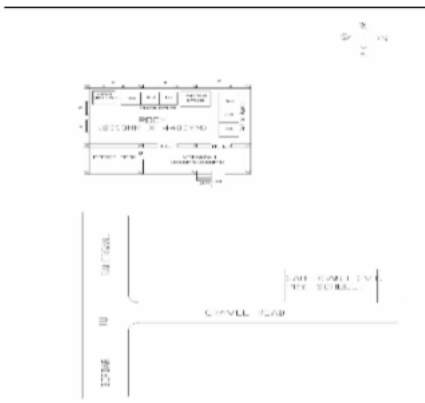

নির্বাচক নিবন্ধন আধিকারিকের স্বাক্ষর

Nazri Naksha

Google Map View

Polling Station Building Front View

Polling Station Front View

Cad View

Key MAP View

1 নাম : জেলখা খাতুন পিতার নাম: সিরাজ সেখ বাড়ির নং : নং047 বয়স : 43 লিঙ্গ : মহিলা	RNL2947372 ফটো উপলব্ধ	2 নাম : জাবেদা বেওয়া স্বামীর নাম: সিরাজ সেখ বাড়ির নং : n0047 বয়স : 59 লিঙ্গ : মহিলা	RNL2861656 ফটো উপলব্ধ	3 নাম : জয়নাল সেখ পিতার নাম: সিরাজ সেখ বাড়ির নং : n0047 বয়স : 43 লিঙ্গ : পুরুষ	KRM2047363 ফটো উপলব্ধ
4 নাম : মীনা স্বামীর নাম: কাবিজান বেওয়া বাড়ির নং : সাহেবগঞ্জ বয়স : 30 লিঙ্গ : মহিলা	RNL3097326 ফটো উপলব্ধ	5 নাম : মৌসুমী পারভীন স্বামীর নাম: আশিক রহমান বাড়ির নং : 46 বয়স : 25 লিঙ্গ : মহিলা	RNL3027596 ফটো উপলব্ধ	6 নাম : হালিমা বিবি স্বামীর নাম: জয়নাল সেখ বাড়ির নং : n0047 বয়স : 40 লিঙ্গ : মহিলা	KRM2694719 ফটো উপলব্ধ
7 নাম : আবদুল আজিত পিতার নাম: আমান আলী বাড়ির নং : n0069 বয়স : 55 লিঙ্গ : পুরুষ	WB/01/007/198550 ফটো উপলব্ধ	8 নাম : আছমা খাতুন স্বামীর নাম: আ আজিজ বাড়ির নং : n0069 বয়স : 43 লিঙ্গ : মহিলা	RNL3100583 ফটো উপলব্ধ	9 নাম : আহাম্মদ আলী পিতার নাম: হামেলা সেখ বাড়ির নং : n0157 বয়স : 65 লিঙ্গ : পুরুষ	WB/01/007/198215 ফটো উপলব্ধ
10 নাম : রেহেনা বিবি স্বামীর নাম: মজিদুল হক বাড়ির নং : n0176 বয়স : 32 লিঙ্গ : মহিলা	RNL1823533 ফটো উপলব্ধ	11 নাম : হাওয়া বিবি স্বামীর নাম: জাহিরুল ইসলাম বাড়ির নং : 0157 বয়স : 30 লিঙ্গ : মহিলা	RNL2217784 ফটো উপলব্ধ	12 নাম : কাবিল সেখ পিতার নাম: সাবান আলী বাড়ির নং : n0032 বয়স : 34 লিঙ্গ : পুরুষ	RNL1478056 ফটো উপলব্ধ
13 নাম : খয়বর আলী পিতার নাম: জলাই সেখ বাড়ির নং : n0154 বয়স : 50 লিঙ্গ : পুরুষ	WB/01/007/198659 ফটো উপলব্ধ	14 নাম : মজিদুল হক পিতার নাম: আবোদ আলী বাড়ির নং : n0176 বয়স : 30 লিঙ্গ : পুরুষ	RNL1477991 ফটো উপলব্ধ	15 নাম : রাহুল রহমান পিতার নাম: ছাবেদ আলী বাড়ির নং : n0175 বয়স : 31 লিঙ্গ : পুরুষ	RNL1823145 ফটো উপলব্ধ
16 নাম : আলিমা বিবি স্বামীর নাম: আয়ুব আলী বাড়ির নং : n0181 বয়স : 55 লিঙ্গ : মহিলা	WB/01/007/198449 ফটো উপলব্ধ	17 নাম : কফছার আলী পিতার নাম: ছকিমুদ্দিন সেখ বাড়ির নং : n0135 বয়স : 50 লিঙ্গ : পুরুষ	WB/01/007/198444 ফটো উপলব্ধ	18 নাম : আফজাল হোসেন পিতার নাম: আনোয়ারা আলী বাড়ির নং : n0089 বয়স : 59 লিঙ্গ : পুরুষ	WB/01/007/198597 ফটো উপলব্ধ
19 নাম : জাকির হোসেন পিতার নাম: ফক্কর উদ্দিন বাড়ির নং : N0130 বয়স : 29 লিঙ্গ : পুরুষ	RNL2599728 ফটো উপলব্ধ	20 নাম : মনিজা খাতুন বিবি স্বামীর নাম: সিপন আলী বাড়ির নং : নং130 বয়স : 25 লিঙ্গ : মহিলা	RNL2947794 ফটো উপলব্ধ	21 নাম : বাহাজ আলী পিতার নাম: তায়েব আলী বাড়ির নং : n0075 বয়স : 62 লিঙ্গ : পুরুষ	WB/01/007/198299 ফটো উপলব্ধ
22 নাম : আসরাফুল আলম পিতার নাম: বাহাজ আলী বাড়ির নং : n0075 বয়স : 34 লিঙ্গ : পুরুষ	RNL1606060 ফটো উপলব্ধ	23 নাম : আবদুলছামাদ আলী পিতার নাম: দুলু আলী বাড়ির নং : n0080 বয়স : 64 লিঙ্গ : পুরুষ	WB/01/007/198575 ফটো উপলব্ধ	24 নাম : জমির হোসেন পিতার নাম: আহাম্মদ আলী বাড়ির নং : n0157 বয়স : 36 লিঙ্গ : পুরুষ	RNL1605310 ফটো উপলব্ধ
25 নাম : আনোয়ারা স্বামীর নাম: জমির হোসেন বাড়ির নং : n0187 বয়স : 35 লিঙ্গ : মহিলা	RNL1709955 ফটো উপলব্ধ	26 নাম : জাবেদ বেওয়া পিতার নাম: আহমেদ আলী বাড়ির নং : n0187 বয়স : 38 লিঙ্গ : পুরুষ	KRM2544013 ফটো উপলব্ধ	27 নাম : আহেদ আলী পিতার নাম: নী লা সেখ বাড়ির নং : n0074 বয়স : 57 লিঙ্গ : পুরুষ	RNL3029329 ফটো উপলব্ধ
28 নাম : ফিরদুছ আলী পিতার নাম: গফর সেখ বাড়ির নং : n0130 বয়স : 57 লিঙ্গ : পুরুষ	RNL3105061 ফটো উপলব্ধ	29 নাম : ছাহেদা খাতুন পিতার নাম: ছায়াত আলী বাড়ির নং : n0119 বয়স : 33 লিঙ্গ : মহিলা	RNL1710037 ফটো উপলব্ধ	30 নাম : ফক্কর উদ্দিন পিতার নাম: গফর সেখ বাড়ির নং : n0130 বয়স : 55 লিঙ্গ : পুরুষ	WB/01/007/198574 ফটো উপলব্ধ