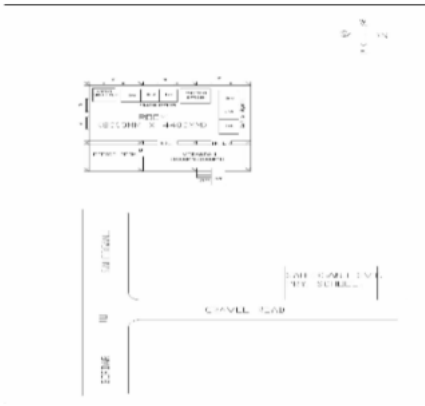

Nazri Naksha