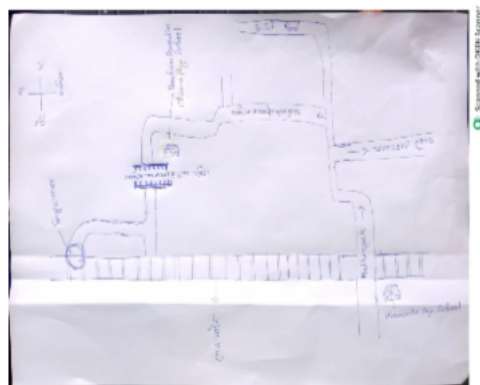

নির্বাচক নিবন্ধন আধিকারিকের স্বাক্ষর

Nazri Naksha

Google Map View

Polling Station Building Front View

Polling Station Front View

Cad View

Key MAP View

বিধানসভা নির্বাচনক্ষেত্রের নং, নাম : 7-দিনহাটা
ভাগ নং, নাম : 1-পশ্চিম, মধ্য এবং পূর্ব বাকালির ছরা