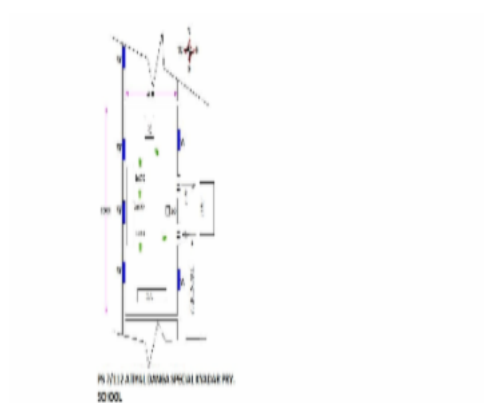

নির্বাচক নিবন্ধন আধিকারিকের স্বাক্ষর

Nazri Naksha

Google Map View

Polling Station Building Front View

Polling Station Front View

Cad View

Key MAP View

1 নাম : আশরাফ শেখ পিতার নাম : ছবিলা সেখ বাড়ির নং : n0036 বয়স : 33 লিঙ্গ : পুরুষ	RNL1483726 ফটো উপলব্ধ	2 নাম : রেজাউল সেখ পিতার নাম : সফিদুল সেখ বাড়ির নং : N0128 বয়স : 27 লিঙ্গ : পুরুষ	RNL2533644 ফটো উপলব্ধ	3 নাম : সাবানা খাতুন বিবি স্বামীর নাম : আমিনুর সেখ বাড়ির নং : নং005 বয়স : 24 লিঙ্গ : মহিলা	RNL2887180 ফটো উপলব্ধ
4 নাম : সাহিনা খাতুন পিতার নাম : ছালাম সেখ বাড়ির নং : এন0023 বয়স : 25 লিঙ্গ : মহিলা	RNL2820629 ফটো উপলব্ধ	5 নাম : ছালেহা বিবি স্বামীর নাম : ওস্তম আলি সেখ বাড়ির নং : n0037 বয়স : 51 লিঙ্গ : মহিলা	RNL2786572 ফটো উপলব্ধ	6 নাম : মহিলা বিবি স্বামীর নাম : হাফিজুর ইসলাম বাড়ির নং : n0020 বয়স : 31 লিঙ্গ : মহিলা	RNL2103299 ফটো উপলব্ধ
7 নাম : রাবেয়া বেওয়া স্বামীর নাম : জহিরউদ্দিন বাড়ির নং : n0207 বয়স : 86 লিঙ্গ : মহিলা	RNL2787083 ফটো উপলব্ধ	8 নাম : নজরুল ইসলাম পিতার নাম : ছাত্তার আলি সেখ বাড়ির নং : n0081 বয়স : 32 লিঙ্গ : পুরুষ	RNL1972520 ফটো উপলব্ধ	9 নাম : বিউটি বিবি(খাতুন) স্বামীর নাম : অজিত রহমান বাড়ির নং : n0093 বয়স : 34 লিঙ্গ : মহিলা	RNL1713395 ফটো উপলব্ধ
10 নাম : আব্দুল লতিফ সেখ পিতার নাম : সফিউদ্দিন সেখ বাড়ির নং : n0047 বয়স : 59 লিঙ্গ : পুরুষ	RNL2786812 ফটো উপলব্ধ	11 নাম : সাহালম শেখ পিতার নাম : মোতালেপ শেখ বাড়ির নং : নং047 বয়স : 26 লিঙ্গ : পুরুষ	RNL3010733 ফটো উপলব্ধ	12 নাম : হানিরন বিবি স্বামীর নাম : জয়নাল বাড়ির নং : n0030 বয়স : 53 লিঙ্গ : মহিলা	RNL2787604 ফটো উপলব্ধ
13 নাম : মহসিন সেখ পিতার নাম : আব্দুল লতিফ সেখ বাড়ির নং : n0047 বয়স : 35 লিঙ্গ : পুরুষ	RNL1483171 ফটো উপলব্ধ	14 নাম : সেখ মোতালেফ পিতার নাম : আব্দুল জব্বার সেখ বাড়ির নং : n0298 বয়স : 46 লিঙ্গ : পুরুষ	KRM1752666 ফটো উপলব্ধ	15 নাম : বিবি মনোয়ারা স্বামীর নাম : মকবুল বাড়ির নং : n0195 বয়স : 66 লিঙ্গ : মহিলা	WB/01/007/267257 ফটো উপলব্ধ
16 নাম : ছলিম সেখ পিতার নাম : কাশেম সেখ বাড়ির নং : n0038 বয়স : 53 লিঙ্গ : পুরুষ	RNL3359452 ফটো উপলব্ধ	17 নাম : আবেদা বিবি স্বামীর নাম : জহিরউদ্দিন সেখ বাড়ির নং : n0046 বয়স : 44 লিঙ্গ : মহিলা	KRM2063444 ফটো উপলব্ধ	18 নাম : সেখ তরফউদ্দিন পিতার নাম : সফিউদ্দিন বাড়ির নং : n0047 বয়স : 66 লিঙ্গ : পুরুষ	WB/01/007/267615 ফটো উপলব্ধ
19 নাম : সেখ মোতালেপ পিতার নাম : সফিউদ্দিন বাড়ির নং : n0047 বয়স : 53 লিঙ্গ : পুরুষ	WB/01/007/267634 ফটো উপলব্ধ	20 নাম : মোবারক সেখ পিতার নাম : আব্দুল লতিফ সেখ বাড়ির নং : n0047 বয়স : 32 লিঙ্গ : পুরুষ	RNL1828532 ফটো উপলব্ধ	21 নাম : সাইরন খাতুন বিবি স্বামীর নাম : আমজাদ সেখ বাড়ির নং : n0007 বয়স : 27 লিঙ্গ : মহিলা	RNL2468155 ফটো উপলব্ধ
22 নাম : সেখ মসলিম পিতার নাম : ইয়াছিন বাড়ির নং : n0076 বয়স : 51 লিঙ্গ : পুরুষ	RNL2787372 ফটো উপলব্ধ	23 নাম : আলোয়া খাতুন স্বামীর নাম : জালিলুর রহমান সেখ বাড়ির নং : নং50 বয়স : 24 লিঙ্গ : মহিলা	RNL3165156 ফটো উপলব্ধ	24 নাম : কতভানু খাতুন বিবি স্বামীর নাম : মোফাজ্জল সেখ বাড়ির নং : নং032 বয়স : 25 লিঙ্গ : মহিলা	RNL2887206 ফটো উপলব্ধ
25 নাম : সাদ্দাম হোসেন পিতার নাম : মোতালেপ শেখ বাড়ির নং : না বয়স : 24 লিঙ্গ : পুরুষ	RNL3010832 ফটো উপলব্ধ	26 নাম : সফিকুল সেখ পিতার নাম : আব্দুল গনি সেখ বাড়ির নং : N0088 বয়স : 27 লিঙ্গ : পুরুষ	RNL2533578 ফটো উপলব্ধ	27 নাম : বিবি আঞ্জুয়ারা অন্যান্য : মজিবর বাড়ির নং : n0093 বয়স : 53 লিঙ্গ : মহিলা	WB/01/007/267378 ফটো উপলব্ধ
28 নাম : রশিদা খাতুন স্বামীর নাম : হবিবুর রহমান শেখ বাড়ির নং : n0106 বয়স : 36 লিঙ্গ : মহিলা	RNL1386424 ফটো উপলব্ধ	29 নাম : আপিয়া বিবি স্বামীর নাম : মস্তাজ আলী সেখ বাড়ির নং : n0187 বয়স : 43 লিঙ্গ : মহিলা	KRM1754050 ফটো উপলব্ধ	30 নাম : বিবি হনুফা স্বামীর নাম : তোমিজ উদ্দিন তালুকদার বাড়ির নং : n0196 বয়স : 47 লিঙ্গ : মহিলা	KRM1753110 ফটো উপলব্ধ