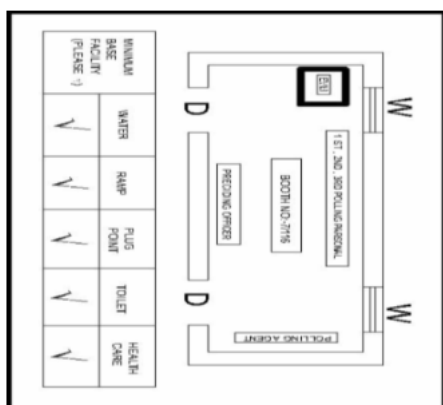

নির্বাচক নিবন্ধন আধিকারিকের স্বাক্ষর

Nazri Naksha

Google Map View

Polling Station Building Front View

Polling Station Front View

Cad View

Key MAP View

1 নাম : ০০০ ০০০ পিতার নাম : ০০ ০০০ বাড়ির নং : ০০০ বয়স : ৩৩ লিঙ্গ : পুরুষ ফটো উপলব্ধ	RNL3107778	2 নাম : সাহানুর হক পিতার নাম : জয়নাল আবেদিন বাড়ির নং : n0209 বয়স : 36 লিঙ্গ : পুরুষ ফটো উপলব্ধ	RNL1386887	3 নাম : সাজিদুল হক পিতার নাম : জয়নাল আবেদিন বাড়ির নং : n0209 বয়স : 48 লিঙ্গ : পুরুষ ফটো উপলব্ধ	KRM1806066
4 নাম : সাহানারা খাতুন পিতার নাম : জয়নাল আবেদিন বাড়ির নং : n0209 বয়স : 39 লিঙ্গ : মহিলা ফটো উপলব্ধ	RNL1610021	5 নাম : নার্গিনা বিবি স্বামীর নাম : সফিকুল হক বাড়ির নং : n0209 বয়স : 29 লিঙ্গ : মহিলা ফটো উপলব্ধ	RNL2104271	6 নাম : সফিকুল হক পিতার নাম : জয়নাল আবেদিন বাড়ির নং : n0209 বয়স : 38 লিঙ্গ : পুরুষ ফটো উপলব্ধ	RNL0503144
7 নাম : মাজেদা বিবি স্বামীর নাম : সাজিদুল হক বাড়ির নং : n0209 বয়স : 39 লিঙ্গ : মহিলা ফটো উপলব্ধ	KRM2269017	8 নাম : মিজানুর আলি পিতার নাম : বাদশা আলি বাড়ির নং : 266 বয়স : 23 লিঙ্গ : পুরুষ ফটো উপলব্ধ	RNL3035136	9 নাম : খাদিজা খাতুন স্বামীর নাম : রফিকুল আলম বাড়ির নং : নং198 বয়স : 27 লিঙ্গ : মহিলা ফটো উপলব্ধ	RNL2890200
10 নাম : মজিদুল আলী পিতার নাম : আকবর আলী বাড়ির নং : n0209 বয়স : 37 লিঙ্গ : পুরুষ ফটো উপলব্ধ	RNL2987931	11 নাম : রফিকুল আলম পিতার নাম : জমসেদ আলী বাড়ির নং : n0198 বয়স : 34 লিঙ্গ : পুরুষ ফটো উপলব্ধ	RNL1485218	12 নাম : সেরাজুল আলী পিতার নাম : মোহাম্মদ আলী বাড়ির নং : n0202 বয়স : 49 লিঙ্গ : পুরুষ ফটো উপলব্ধ	WB/01/007/219079
13 নাম : জমসেদ আলী পিতার নাম : আহম্মদ আলী বাড়ির নং : n0198 বয়স : 69 লিঙ্গ : পুরুষ ফটো উপলব্ধ	WB/01/007/219581	14 নাম : লায়লী বিবি স্বামীর নাম : জয়সেদ আলী বাড়ির নং : n0198 বয়স : 57 লিঙ্গ : মহিলা ফটো উপলব্ধ	WB/01/007/219350	15 নাম : আর্জিনা বিবি স্বামীর নাম : সেরাজুল আলী বাড়ির নং : n0202 বয়স : 34 লিঙ্গ : মহিলা ফটো উপলব্ধ	RNL1484898
16 নাম : আজিম রহমান পিতার নাম : সেরাজুল আলি বাড়ির নং : নিই বয়স : 20 লিঙ্গ : পুরুষ ফটো উপলব্ধ	RNL3221579	17 নাম : লক্ষ্মী ওরাও (সিং) স্বামীর নাম : রহিদাস ওরাও বাড়ির নং : n0251 বয়স : 51 লিঙ্গ : মহিলা ফটো উপলব্ধ	WB/01/007/219335	18 নাম : পায়েল ওরাও পিতার নাম : রহিদাস ওরাও বাড়ির নং : এন0251 বয়স : 25 লিঙ্গ : মহিলা ফটো উপলব্ধ	RNL2660710
19 নাম : রোহিদাস ওড়াও পিতার নাম : করমা ওড়াও বাড়ির নং : n0251 বয়স : 55 লিঙ্গ : পুরুষ ফটো উপলব্ধ	WB/01/008/345164	20 নাম : লুপা ওরাও পিতার নাম : রহিদাস ওরাও বাড়ির নং : এন0251 বয়স : 27 লিঙ্গ : মহিলা ফটো উপলব্ধ	RNL2660702	21 নাম : বিশ্বজিৎ কাপালী পিতার নাম : গণেশ কাপালী বাড়ির নং : এন0024 বয়স : 24 লিঙ্গ : পুরুষ ফটো উপলব্ধ	RNL3036035
22 নাম : বিশ্ব কাপালী পিতার নাম : গণেশ কাপালী বাড়ির নং : এন0024 বয়স : 27 লিঙ্গ : পুরুষ ফটো উপলব্ধ	RNL3073392	23 নাম : তাপস কাপালী পিতার নাম : বীরেন কাপালী বাড়ির নং : n0025 বয়স : 32 লিঙ্গ : পুরুষ ফটো উপলব্ধ	RNL1830504	24 নাম : অনিল কাপালী পিতার নাম : উমাকান্ত কাপালী বাড়ির নং : n0030 বয়স : 59 লিঙ্গ : পুরুষ ফটো উপলব্ধ	WB/01/007/219432
25 নাম : রেনু কাপালী স্বামীর নাম : কৈলাশ কাপালী বাড়ির নং : n0037 বয়স : 57 লিঙ্গ : মহিলা ফটো উপলব্ধ	WB/01/007/219334	26 নাম : পরবা কাপালী পিতার নাম : পরেশ চন্দ্র কাপালী বাড়ির নং : n0036 বয়স : 42 লিঙ্গ : পুরুষ ফটো উপলব্ধ	RNL0500157	27 নাম : গনেশ কাপালী পিতার নাম : জিতেন কাপালী বাড়ির নং : n0024 বয়স : 57 লিঙ্গ : পুরুষ ফটো উপলব্ধ	RNL3284338
28 নাম : জোৎস্না বরুণ স্বামীর নাম : বিজয় কাপালী বাড়ির নং : n0025 বয়স : 32 লিঙ্গ : মহিলা ফটো উপলব্ধ	RNL2469161	29 নাম : তাপসী কাপালী মোদক স্বামীর নাম : বীরেন কাপালী বাড়ির নং : n0025 বয়স : 35 লিঙ্গ : মহিলা ফটো উপলব্ধ	RNL1484914	30 নাম : পরেশ চন্দ্র কাপালী পিতার নাম : উমাকান্ত কাপালী বাড়ির নং : n0036 বয়স : 73 লিঙ্গ : পুরুষ ফটো উপলব্ধ	WB/01/007/219561