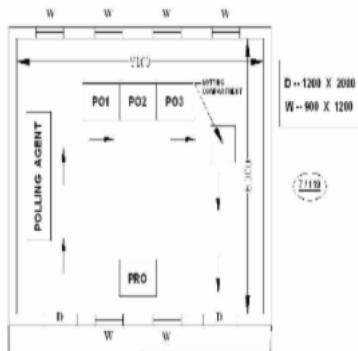

Nazri Naksha