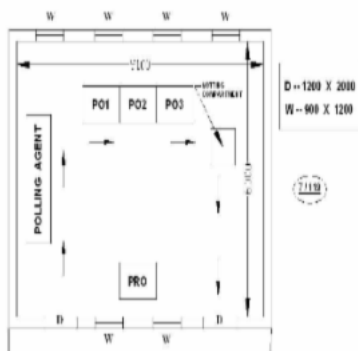

নির্বাচক নিবন্ধন আধিকারিকের স্বাক্ষর

Nazri Naksha

Google Map View

Polling Station Building Front View

Polling Station Front View

Cad View

Key MAP View

1	KRM1810969	নাম : আব্দুল লতিব সেখ পিতার নাম: আলতাভ হোসেন সেখ বাড়ির নং : n0110 বয়স : 47 লিঙ্গ : পুরুষ	ফটো উপলব্ধ	2	RNL3176617	নাম : আল্লাব হুসেন পিতার নাম: চিনিউদ্দিন সেখ বাড়ির নং : n0110 বয়স : 81 লিঙ্গ : পুরুষ	ফটো উপলব্ধ	3	KRM2268258	নাম : মোনৌআরা বিবি স্বামীর নাম: আব্দুল লতিব সেখ বাড়ির নং : n0110 বয়স : 40 লিঙ্গ : মহিলা	ফটো উপলব্ধ
4	RNL1486240	নাম : রাহুল সেক পিতার নাম: আলতাভ হোসেন সেক বাড়ির নং : n0110 বয়স : 35 লিঙ্গ : পুরুষ	ফটো উপলব্ধ	5	KRM2696565	নাম : লাকিন সেখ পিতার নাম: আলতাভ হোসেন সেখ বাড়ির নং : n0110 বয়স : 44 লিঙ্গ : পুরুষ	ফটো উপলব্ধ	6	RNL1831403	নাম : আকলিমা খাতুন(বিবি) স্বামীর নাম: লুৎফর হোসেন বাড়ির নং : n0110 বয়স : 42 লিঙ্গ : মহিলা	ফটো উপলব্ধ
7	WB/01/007/216345	নাম : হজরত আলি সেখ পিতার নাম: চিনিউদ্দিন সেখ বাড়ির নং : n0110 বয়স : 66 লিঙ্গ : পুরুষ	ফটো উপলব্ধ	8	WB/01/007/216664	নাম : লুৎফর হোসেন পিতার নাম: আলতাভ হোসেন বাড়ির নং : n0110 বয়স : 50 লিঙ্গ : পুরুষ	ফটো উপলব্ধ	9	RNL3014768	নাম : উর্মি খাতুন স্বামীর নাম: রাহুল সেখ বাড়ির নং : নং 110 বয়স : 24 লিঙ্গ : মহিলা	ফটো উপলব্ধ
10	WB/01/007/216586	নাম : রাবেয়া বিবি স্বামীর নাম: আলতাভ হোসেন বাড়ির নং : n0110 বয়স : 66 লিঙ্গ : মহিলা	ফটো উপলব্ধ	11	RNL1974864	নাম : কুলচান বিবি (খাতুন) স্বামীর নাম: ফরহাত হোসেন বাড়ির নং : n0110 বয়স : 33 লিঙ্গ : মহিলা	ফটো উপলব্ধ	12	KRM1614866	নাম : ফরহাত হোসেন পিতার নাম: আলতাভ হোসেন বাড়ির নং : n0110 বয়স : 44 লিঙ্গ : পুরুষ	ফটো উপলব্ধ
13	RNL3269032	নাম : রাসিদা খাতুন স্বামীর নাম: লাকিন শেখ বাড়ির নং : নাহ বয়স : 25 লিঙ্গ : মহিলা	ফটো উপলব্ধ	14	RNL3236940	নাম : লিসা খাতুন পিতার নাম: আব্দুল লতিব সেখ বাড়ির নং : নং 110 বয়স : 20 লিঙ্গ : মহিলা	ফটো উপলব্ধ	15	KRM2738235	নাম : দীপক আচার্য পিতার নাম: ভূপতি আচার্য বাড়ির নং : n0138 বয়স : 51 লিঙ্গ : পুরুষ	ফটো উপলব্ধ
16	WB/01/007/216170	নাম : অনিতা আচার্য স্বামীর নাম: মনোরঞ্জন আচার্য বাড়ির নং : n0007 বয়স : 59 লিঙ্গ : মহিলা	ফটো উপলব্ধ	17	RNL1610534	নাম : অমিত আচার্যী পিতার নাম: অমল আচার্যী বাড়ির নং : n0007 বয়স : 36 লিঙ্গ : পুরুষ	ফটো উপলব্ধ	18	LZL2392660	নাম : কৃষ্ণা বিশ্বাস পিতার নাম: সতীশ চন্দ্র বিশ্বাস বাড়ির নং : N 0007 বয়স : 49 লিঙ্গ : মহিলা	ফটো উপলব্ধ
19	WB/01/007/216920	নাম : মনোরঞ্জন আচার্যী পিতার নাম: ভূপতি ভূষণ আচার্যী বাড়ির নং : n0007 বয়স : 67 লিঙ্গ : পুরুষ	ফটো উপলব্ধ	20	KRM2451631	নাম : মুনাল আচার্যী পিতার নাম: মনোরঞ্জন আচার্যী বাড়ির নং : n0007 বয়স : 42 লিঙ্গ : পুরুষ	ফটো উপলব্ধ	21	RNL2794170	নাম : লক্ষী আচার্যী স্বামীর নাম: অমল আচার্যী বাড়ির নং : n0007 বয়স : 58 লিঙ্গ : মহিলা	ফটো উপলব্ধ
22	RNL2794196	নাম : অমল আচার্যী পিতার নাম: ভূপতি ভূষণ আচার্যী বাড়ির নং : n0007 বয়স : 59 লিঙ্গ : পুরুষ	ফটো উপলব্ধ	23	WB/01/007/216815	নাম : কমল আচার্য পিতার নাম: ভূপতিভূষণ আচার্য বাড়ির নং : n0007 বয়স : 58 লিঙ্গ : পুরুষ	ফটো উপলব্ধ	24	KRM2267169	নাম : মনজিতা (আচার্য) চক্রবর্তী স্বামীর নাম: দিলীপ আচার্য বাড়ির নং : n0007 বয়স : 45 লিঙ্গ : মহিলা	ফটো উপলব্ধ
25	WB/01/007/216280	নাম : আমেনা বিবি স্বামীর নাম: আজিজার সেখ বাড়ির নং : n0111 বয়স : 56 লিঙ্গ : মহিলা	ফটো উপলব্ধ	26	KRM2052363	নাম : আসরাফ আলী পিতার নাম: আজিজার সেখ বাড়ির নং : n0111 বয়স : 43 লিঙ্গ : পুরুষ	ফটো উপলব্ধ	27	RNL1486257	নাম : আমিনুর সেখ পিতার নাম: আজিজার সেখ বাড়ির নং : n0111 বয়স : 34 লিঙ্গ : পুরুষ	ফটো উপলব্ধ
28	KRM2609139	নাম : আনোয়ার হোসেন পিতার নাম: আজিজার রহমান বাড়ির নং : n0111 বয়স : 38 লিঙ্গ : পুরুষ	ফটো উপলব্ধ	29	WB/01/007/216385	নাম : রহমান আজিজার পিতার নাম: চিনিউদ্দিন সেখ বাড়ির নং : n0111 বয়স : 66 লিঙ্গ : পুরুষ	ফটো উপলব্ধ	30	RNL2222982	নাম : মোমেনা খাতুন (বিবি) স্বামীর নাম: আসরাফ আলী বাড়ির নং : n0111 বয়স : 28 লিঙ্গ : মহিলা	ফটো উপলব্ধ