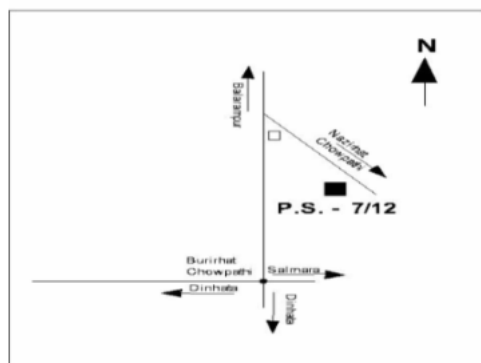

Key MAP View