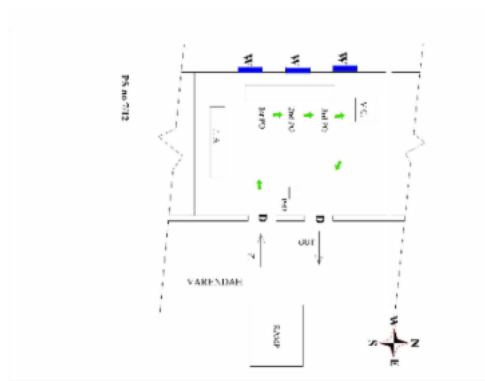

Nazri Naksha