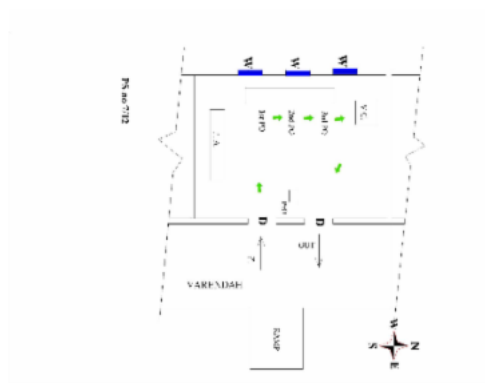

নির্বাচক নিবন্ধন আধিকারিকের স্বাক্ষর

Nazri Naksha

Google Map View

Polling Station Building Front View

Polling Station Front View

Cad View

Key MAP View

1 নাম : হাচেনা (খাতুন) বিবি স্বামীর নাম : হাচেনা বিবি বাড়ির নং : n0022 বয়স : 33 লিঙ্গ : মহিলা	RNL1938398 ফটো উপলব্ধ	2 নাম : অমিনা (খাতুন) বিবি স্বামীর নাম : আজিমুদ্দিন মিয়া বাড়ির নং : n0018 বয়স : 33 লিঙ্গ : মহিলা	RNL1786912 ফটো উপলব্ধ	3 নাম : ফতেমা বিবি স্বামীর নাম : আজিমুদ্দিন মিয়া বাড়ির নং : n0027 বয়স : 54 লিঙ্গ : মহিলা	WB/01/007/006312 ফটো উপলব্ধ
4 নাম : মিয়া অকিমুদ্দিন পিতার নাম : অহির মিয়া বাড়ির নং : n0027 বয়স : 58 লিঙ্গ : পুরুষ	WB/01/007/006534 ফটো উপলব্ধ	5 নাম : সাহিদা বিবি পিতার নাম : অকিমুদ্দিন মিয়া বাড়ির নং : n0027 বয়স : 47 লিঙ্গ : মহিলা	RNL2587863 ফটো উপলব্ধ	6 নাম : সফিকুল মিয়া পিতার নাম : জহির মিয়া বাড়ির নং : n0034 বয়স : 50 লিঙ্গ : পুরুষ	WB/01/007/006436 ফটো উপলব্ধ
7 নাম : ইলিয়াস আলী পিতার নাম : রমজান আলী বাড়ির নং : N0034 বয়স : 26 লিঙ্গ : পুরুষ	RNL2587798 ফটো উপলব্ধ	8 নাম : নবিউল মিয়া পিতার নাম : সফিকুল মিয়া বাড়ির নং : এন0034 বয়স : 25 লিঙ্গ : পুরুষ	RNL2611093 ফটো উপলব্ধ	9 নাম : রেনুকা বিবি স্বামীর নাম : অঞ্জন মিয়া বাড়ির নং : n0034 বয়স : 44 লিঙ্গ : মহিলা	KRM2209039 ফটো উপলব্ধ
10 নাম : ছপিয়া বিবি স্বামীর নাম : সফিকুল মিয়া বাড়ির নং : n0034 বয়স : 43 লিঙ্গ : মহিলা	KRM2209047 ফটো উপলব্ধ	11 নাম : রমজান আলী পিতার নাম : জয়নাল মিয়া বাড়ির নং : n0034 বয়স : 52 লিঙ্গ : পুরুষ	RNL2874220 ফটো উপলব্ধ	12 নাম : মোম্বা আলী পিতার নাম : আবুল হোসেন বাড়ির নং : n0230 বয়স : 35 লিঙ্গ : পুরুষ	RNL1371459 ফটো উপলব্ধ
13 নাম : রীনা হিসাবিয়া (কুণ্ড) স্বামীর নাম : বৈদ্যনাথ কুণ্ড বাড়ির নং : n0182 বয়স : 44 লিঙ্গ : মহিলা	KRM2421428 ফটো উপলব্ধ	14 নাম : বিপ্লব কুণ্ড পিতার নাম : বৈদ্যনাথ কুণ্ড বাড়ির নং : এন0182 বয়স : 23 লিঙ্গ : পুরুষ	RNL3180510 ফটো উপলব্ধ	15 নাম : বৈদ্যনাথ কুণ্ড পিতার নাম : অভিরাম কুণ্ড বাড়ির নং : n0182 বয়স : 48 লিঙ্গ : পুরুষ	WB/01/008/360426 ফটো উপলব্ধ
16 নাম : মিন খাতুন বিবি স্বামীর নাম : মনিরুল মিয়া বাড়ির নং : এন0003 বয়স : 28 লিঙ্গ : মহিলা	RNL2611788 ফটো উপলব্ধ	17 নাম : খাদিজা খাতুন স্বামীর নাম : নজরুল মিয়া বাড়ির নং : নং003 বয়স : 24 লিঙ্গ : মহিলা	RNL3124641 ফটো উপলব্ধ	18 নাম : মিয়া খচর পিতার নাম : খইমুদ্দিন মিয়া বাড়ির নং : n0003 বয়স : 56 লিঙ্গ : পুরুষ	WB/01/007/006482 ফটো উপলব্ধ
19 নাম : মনিরুল মিয়া পিতার নাম : খচর মিয়া বাড়ির নং : n0003 বয়স : 34 লিঙ্গ : পুরুষ	RNL1786680 ফটো উপলব্ধ	20 নাম : নজরুল মিয়া পিতার নাম : খচর মিয়া বাড়ির নং : n0003 বয়স : 33 লিঙ্গ : পুরুষ	RNL1786649 ফটো উপলব্ধ	21 নাম : আজমীনা পারভীন স্বামীর নাম : আজিমুদ্দিন মিয়া বাড়ির নং : n0003 বয়স : 27 লিঙ্গ : মহিলা	RNL2458511 ফটো উপলব্ধ
22 নাম : কাইচো বিবি স্বামীর নাম : খচর মিয়া বাড়ির নং : n0003 বয়স : 53 লিঙ্গ : মহিলা	WB/01/007/006309 ফটো উপলব্ধ	23 নাম : আজিমুদ্দিন মিয়া পিতার নাম : খচর মিয়া বাড়ির নং : n0003 বয়স : 36 লিঙ্গ : পুরুষ	RNL1786672 ফটো উপলব্ধ	24 নাম : মাধবী বর্মন পিতার নাম : বীরেন বর্মন বাড়ির নং : N0059 বয়স : 29 লিঙ্গ : মহিলা	RNL2150514 ফটো উপলব্ধ
25 নাম : আমিনা খাতুন পিতার নাম : এনছার সেখ বাড়ির নং : হু বয়স : 35 লিঙ্গ : মহিলা	RNL1588672 ফটো উপলব্ধ	26 নাম : খাদিজা খাতুন বিবি স্বামীর নাম : মোম্বা আলী বাড়ির নং : n0232 বয়স : 32 লিঙ্গ : মহিলা	RNL1935253 ফটো উপলব্ধ	27 নাম : দিলীপ দাস পিতার নাম : পলান দাস বাড়ির নং : n0025 বয়স : 41 লিঙ্গ : পুরুষ	RNL0043372 ফটো উপলব্ধ
28 নাম : পুতুল দাস স্বামীর নাম : হরেন দাস বাড়ির নং : n0041 বয়স : 49 লিঙ্গ : মহিলা	KRM1805704 ফটো উপলব্ধ	29 নাম : লিপিকা দাস স্বামীর নাম : বিশুজীৎ দাস বাড়ির নং : নং041 বয়স : 24 লিঙ্গ : মহিলা	RNL2873503 ফটো উপলব্ধ	30 নাম : শেফালী দাস স্বামীর নাম : করেন দাস বাড়ির নং : n0041 বয়স : 59 লিঙ্গ : মহিলা	WB/01/007/006278 ফটো উপলব্ধ