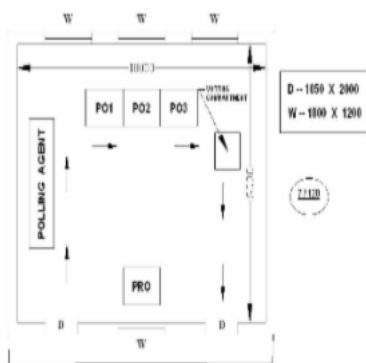

নির্বাচক নিবন্ধন আধিকারিকের স্বাক্ষর

Nazri Naksha

Google Map View

Polling Station Building Front View

Polling Station Front View

Cad View

Key MAP View

1 নাম : হিমংগু অচার্যী পিতার নাম: যামিনী কান্ত আচার্য্য বাড়ির নং : n0120 বয়স : 80 লিঙ্গ : পুরুষ	RNL2906634 ফটো উপলব্ধ	2 নাম : অঞ্জলি চক্রবর্তী স্বামীর নাম: হিমংগু ভূষণ আচার্য্য বাড়ির নং : n0120 বয়স : 72 লিঙ্গ : মহিলা	RNL2906600 ফটো উপলব্ধ	3 নাম : পঞ্চমী রায় স্বামীর নাম: নন্দ রায় বাড়ির নং : n0120 বয়স : 64 লিঙ্গ : মহিলা	WB/01/007/213338 ফটো উপলব্ধ
4 নাম : রেমা আচার্য্যী পিতার নাম: হিমংগু ভূষণ আচার্য্য বাড়ির নং : n0120 বয়স : 38 লিঙ্গ : মহিলা	KRM2450989 ফটো উপলব্ধ	5 নাম : নন্দ রায় পিতার নাম: ধরনী রায় বাড়ির নং : n0120 বয়স : 69 লিঙ্গ : পুরুষ	WB/01/007/213879 ফটো উপলব্ধ	6 নাম : বকুল অধিকারী পিতার নাম: হরেন্দ্র অধিকারী বাড়ির নং : n0035 বয়স : 49 লিঙ্গ : পুরুষ	KRM2050557 ফটো উপলব্ধ
7 নাম : স্বপ্না অধিকারী স্বামীর নাম: অতুল অধিকারী বাড়ির নং : n0035 বয়স : 47 লিঙ্গ : মহিলা	KRM1831791 ফটো উপলব্ধ	8 নাম : বেহুলা অধিকারী স্বামীর নাম: দুলাল অধিকারী বাড়ির নং : n0135 বয়স : 50 লিঙ্গ : মহিলা	WB/01/007/213415 ফটো উপলব্ধ	9 নাম : নকুল অধিকারী মায়ের নাম: বিনাপানি অধিকারী বাড়ির নং : n0135 বয়স : 41 লিঙ্গ : পুরুষ	KRM2265072 ফটো উপলব্ধ
10 নাম : অতুল অধিকারী পিতার নাম: হরচন্দ্র অধিকারী বাড়ির নং : n0035 বয়স : 51 লিঙ্গ : পুরুষ	WB/01/007/213233 ফটো উপলব্ধ	11 নাম : নিলীমা অধিকারী (বর্মন) স্বামীর নাম: বকুল অধিকারী বাড়ির নং : n0035 বয়স : 38 লিঙ্গ : মহিলা	KRM2450948 ফটো উপলব্ধ	12 নাম : বিনাপানি অধিকারী স্বামীর নাম: হরচন্দ্র অধিকারী বাড়ির নং : n0035 বয়স : 79 লিঙ্গ : মহিলা	WB/01/007/213044 ফটো উপলব্ধ
13 নাম : নিলিমা অধিকারী বর্মন স্বামীর নাম: সহদেব অধিকারী বাড়ির নং : 035 বয়স : 22 লিঙ্গ : মহিলা	RNL3074044 ফটো উপলব্ধ	14 নাম : জ্যোত্স্না অধিকারী স্বামীর নাম: হরিপ্রসাদ অধিকারী বাড়ির নং : n0111 বয়স : 56 লিঙ্গ : মহিলা	WB/01/007/213399 ফটো উপলব্ধ	15 নাম : গোবিন্দ অধিকারী পিতার নাম: গৌর অধিকারী বাড়ির নং : n0111 বয়স : 56 লিঙ্গ : পুরুষ	WB/01/007/213452 ফটো উপলব্ধ
16 নাম : বিশ্বজিৎ অধিকারী পিতার নাম: বকুল অধিকারী বাড়ির নং : নং35 বয়স : 21 লিঙ্গ : পুরুষ	RNL3167616 ফটো উপলব্ধ	17 নাম : দেবব্রত অধিকারী পিতার নাম: দুলাল অধিকারী বাড়ির নং : এন0135 বয়স : 25 লিঙ্গ : পুরুষ	RNL2661411 ফটো উপলব্ধ	18 নাম : সহদেব অধিকারী মায়ের নাম: বিনাপানি অধিকারী বাড়ির নং : n0035 বয়স : 37 লিঙ্গ : পুরুষ	RNL1486646 ফটো উপলব্ধ
19 নাম : উৎপল অধিকারী পিতার নাম: হরিপ্রসাদ অধিকারী বাড়ির নং : n0111 বয়স : 32 লিঙ্গ : পুরুষ	RNL1831544 ফটো উপলব্ধ	20 নাম : রবীন্দ্রনাথ অধিকারী পিতার নাম: গৌর অধিকারী বাড়ির নং : n0111 বয়স : 49 লিঙ্গ : পুরুষ	WB/01/007/312769 ফটো উপলব্ধ	21 নাম : মামনি অধিকারী বর্মন স্বামীর নাম: নকুল অধিকারী বাড়ির নং : n0135 বয়স : 29 লিঙ্গ : মহিলা	RNL2223196 ফটো উপলব্ধ
22 নাম : সুমিত্রা অধিকারী বর্মন স্বামীর নাম: রবীন্দ্র নাথ অধিকারী বাড়ির নং : n0111 বয়স : 30 লিঙ্গ : মহিলা	RNL2223204 ফটো উপলব্ধ	23 নাম : লিটন অধিকারী পিতার নাম: অতুল অধিকারী বাড়ির নং : n0035 বয়স : 28 লিঙ্গ : পুরুষ	RNL2223188 ফটো উপলব্ধ	24 নাম : দেবশীষ অধিকারী পিতার নাম: দুলাল অধিকারী বাড়ির নং : এন0135 বয়স : 28 লিঙ্গ : পুরুষ	RNL2661577 ফটো উপলব্ধ
25 নাম : আলোক কুমার বর্মন পিতার নাম: যোগেন্দ্র বর্মন বাড়ির নং : n0212 বয়স : 39 লিঙ্গ : পুরুষ	KRM2279115 ফটো উপলব্ধ	26 নাম : প্রিয়াঙ্কা দত্ত (পশারী) স্বামীর নাম: সুশান্ত পশারী বাড়ির নং : n0217 বয়স : 37 লিঙ্গ : মহিলা	RNL1610674 ফটো উপলব্ধ	27 নাম : মৌসুমী দাম (দাস) স্বামীর নাম: গৌতম দাস বাড়ির নং : n0192 বয়স : 35 লিঙ্গ : মহিলা	UHI1478627 ফটো উপলব্ধ
28 নাম : গৌতম দাম পিতার নাম: গনেশ দাম বাড়ির নং : n0192 বয়স : 46 লিঙ্গ : পুরুষ	KRM2265189 ফটো উপলব্ধ	29 নাম : অমল দাস পিতার নাম: সুধাংশু দাস বাড়ির নং : n0055 বয়স : 38 লিঙ্গ : পুরুষ	KRM2613974 ফটো উপলব্ধ	30 নাম : জীতেন দাস পিতার নাম: সুধাংশু দাস বাড়ির নং : n0055 বয়স : 41 লিঙ্গ : পুরুষ	KRM2265163 ফটো উপলব্ধ