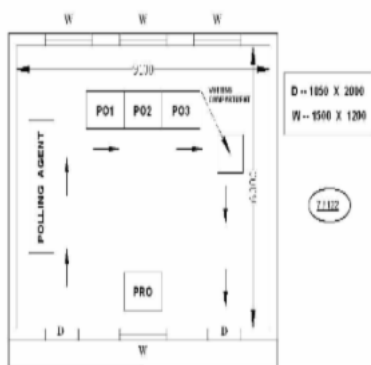

নির্বাচক নিবন্ধন আধিকারিকের স্বাক্ষর

Nazri Naksha

Google Map View

Polling Station Building Front View

Polling Station Front View

Cad View

Key MAP View

1 নাম : মহিমা বিবি স্বামীর নাম: জয়নাল আবেদিন বাড়ির নং : n0171 বয়স : 57 লিঙ্গ : মহিলা ফটো উপলব্ধ	WB/01/007/210580	2 নাম : জেলেকা বিবি স্বামীর নাম: জয়নাল আবেদিন বাড়ির নং : n0171 বয়স : 61 লিঙ্গ : মহিলা ফটো উপলব্ধ	WB/01/007/210536	3 নাম : জেয়ারুল হক পিতার নাম: জয়নাল আবেদিন বাড়ির নং : n0171 বয়স : 71 লিঙ্গ : পুরুষ ফটো উপলব্ধ	RNL1610963
4 নাম : রাব্বি খাতুন স্বামীর নাম: সহিদুল হক বাড়ির নং : এন0203 বয়স : 26 লিঙ্গ : মহিলা ফটো উপলব্ধ	RNL2661965	5 নাম : জরিনা খাতুন পিতার নাম: জহিরুল সেখ বাড়ির নং : n0126 বয়স : 30 লিঙ্গ : মহিলা ফটো উপলব্ধ	RNL2223774	E 6 নাম : সেখ গফুর পিতার নাম: কাশা সেখ বাড়ির নং : না বয়স : 79 লিঙ্গ : পুরুষ ফটো উপলব্ধ	RNL2880797
7 নাম : সবিতা বর্মন স্বামীর নাম: দীপেশ বর্মন বাড়ির নং : n0107 বয়স : 34 লিঙ্গ : মহিলা ফটো উপলব্ধ	RNL2106409	8 নাম : রুপবান খাতুন (বিবি) স্বামীর নাম: আবুল হোসেন বাড়ির নং : n0185 বয়স : 40 লিঙ্গ : মহিলা ফটো উপলব্ধ	KRM2608263	9 নাম : আদুরী বিবি স্বামীর নাম: আমিনুর হক বাড়ির নং : n0165 বয়স : 35 লিঙ্গ : মহিলা ফটো উপলব্ধ	RNL1487735
10 নাম : আঞ্জু বিবি স্বামীর নাম: নুরজামাল ব্যাপারী বাড়ির নং : n0188 বয়স : 56 লিঙ্গ : মহিলা ফটো উপলব্ধ	WB/01/007/210284	11 নাম : নাছিনা পারভিন স্বামীর নাম: এজরুল আলি বাড়ির নং : নং 125 বয়স : 28 লিঙ্গ : মহিলা ফটো উপলব্ধ	RNL2994945	12 নাম : আবিবন বিবি স্বামীর নাম: আশমত সেখ বাড়ির নং : n0165 বয়স : 59 লিঙ্গ : মহিলা ফটো উপলব্ধ	WB/01/007/210266
13 নাম : কলচয় বিবি স্বামীর নাম: আফজাল হোসেন বাড়ির নং : n0109 বয়স : 39 লিঙ্গ : মহিলা ফটো উপলব্ধ	KRM2450500	14 নাম : বিবি হাজরা স্বামীর নাম: গফুর সেখ বাড়ির নং : না বয়স : 65 লিঙ্গ : মহিলা ফটো উপলব্ধ	RNL2881852	15 নাম : রসিদুল ইসলাম পিতার নাম: দুলাল মিঞা বাড়ির নং : n0203 বয়স : 36 লিঙ্গ : পুরুষ ফটো উপলব্ধ	RNL1975895
16 নাম : রোসনা বিবি স্বামীর নাম: দুলাল মিঞা বাড়ির নং : n0203 বয়স : 52 লিঙ্গ : মহিলা ফটো উপলব্ধ	WB/01/007/210609	17 নাম : মাজেদা বিবি স্বামীর নাম: রসিদুল ইসলাম বাড়ির নং : n0203 বয়স : 33 লিঙ্গ : মহিলা ফটো উপলব্ধ	RNL1976067	18 নাম : মজিদুল সেক পিতার নাম: জহিরুল সেখ বাড়ির নং : না বয়স : 24 লিঙ্গ : পুরুষ ফটো উপলব্ধ	RNL3107604
19 নাম : কচিমন বিবি স্বামীর নাম: জব্বার সেখ বাড়ির নং : n0185 বয়স : 66 লিঙ্গ : মহিলা ফটো উপলব্ধ	WB/01/007/210186	20 নাম : হাছিনা বিবি স্বামীর নাম: জেয়ারুল হক বাড়ির নং : n0171 বয়স : 30 লিঙ্গ : মহিলা ফটো উপলব্ধ	RNL1976349	21 নাম : শাহাদুল মিঞা পিতার নাম: মজিবর হক বাড়ির নং : n0203 বয়স : 33 লিঙ্গ : পুরুষ ফটো উপলব্ধ	RNL2106425
22 নাম : একরামুল আলম পিতার নাম: জয়নাল আবেদীন বাড়ির নং : n0125 বয়স : 39 লিঙ্গ : পুরুষ ফটো উপলব্ধ	KRM2450252	23 নাম : মোস্তাফা আলী পিতার নাম: জয়নাল আবেদিন বাড়ির নং : n0125 বয়স : 41 লিঙ্গ : পুরুষ ফটো উপলব্ধ	KRM2263994	24 নাম : আশেদুল সেখ পিতার নাম: নজরুল সেখ বাড়ির নং : n0125 বয়স : 36 লিঙ্গ : পুরুষ ফটো উপলব্ধ	RNL1715523
25 নাম : নজরুল সেখ পিতার নাম: নচিমুদ্দিন সেখ বাড়ির নং : n0125 বয়স : 66 লিঙ্গ : পুরুষ ফটো উপলব্ধ	WB/01/007/210063	26 নাম : রোজিনা বিবি (খাতুন) স্বামীর নাম: আশাদুল সেখ বাড়ির নং : n0125 বয়স : 30 লিঙ্গ : মহিলা ফটো উপলব্ধ	RNL1976331	27 নাম : দিনেশ বর্মন পিতার নাম: পঞ্চা বর্মন বাড়ির নং : n0107 বয়স : 36 লিঙ্গ : পুরুষ ফটো উপলব্ধ	RNL2106664
28 নাম : মজিবর হক পিতার নাম: সোনাউল্যা সেক বাড়ির নং : n0203 বয়স : 36 লিঙ্গ : পুরুষ ফটো উপলব্ধ	WB/01/007/210401	29 নাম : এজারুল আলি পিতার নাম: জয়নাল আবেদিন বাড়ির নং : n0125 বয়স : 34 লিঙ্গ : পুরুষ ফটো উপলব্ধ	RNL1715499	30 নাম : জয়নাল আবেদিন পিতার নাম: নচিমুদ্দিন সেখ বাড়ির নং : n0125 বয়স : 64 লিঙ্গ : পুরুষ ফটো উপলব্ধ	WB/01/007/210579