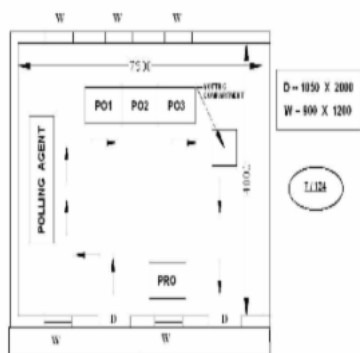

নির্বাচক নিবন্ধন আধিকারিকের স্বাক্ষর

Nazri Naksha

Google Map View

Polling Station Building Front View

Polling Station Front View

Cad View

Key MAP View

1 নাম : পিয়ালি অধিকারী স্বামীর নাম: মিতুন বর্মিন বাড়ির নং : নং278 বয়স : 23 লিঙ্গ : মহিলা	RNL3166436 ফটো উপলব্ধ	2 নাম : অষ্টমী গোপ (ঘোষ) স্বামীর নাম: বিপুল গোপ বাড়ির নং : n0002 বয়স : 36 লিঙ্গ : মহিলা	RNL1716232 ফটো উপলব্ধ	3 নাম : চন্দন গোপ পিতার নাম: ভবেন্দ্রনাথ গোপ বাড়ির নং : n0002 বয়স : 43 লিঙ্গ : পুরুষ	KRM2697910 ফটো উপলব্ধ
4 নাম : চন্দনা গোপ স্বামীর নাম: সুভাষ গোপ বাড়ির নং : n0001 বয়স : 63 লিঙ্গ : মহিলা	WB/01/007/228545 ফটো উপলব্ধ	5 নাম : শিল্পী গোপ (ঘোষ) স্বামীর নাম: বিষ্ণু গোপ বাড়ির নং : n0002 বয়স : 38 লিঙ্গ : মহিলা	RNL1976893 ফটো উপলব্ধ	6 নাম : মুকুলরানী গোপ স্বামীর নাম: ভবেন্দ্র গোপ বাড়ির নং : n0002 বয়স : 78 লিঙ্গ : মহিলা	WB/01/007/228059 ফটো উপলব্ধ
7 নাম : বিপুল গোপ পিতার নাম: ভবেন্দ্র গোপ বাড়ির নং : n0002 বয়স : 49 লিঙ্গ : পুরুষ	WB/01/007/228554 ফটো উপলব্ধ	8 নাম : বিষ্ণু গোপ পিতার নাম: ভবেন্দ্র গোপ বাড়ির নং : n0002 বয়স : 52 লিঙ্গ : পুরুষ	WB/01/007/228615 ফটো উপলব্ধ	9 নাম : উত্তম গোপ পিতার নাম: ভবেন্দ্র গোপ বাড়ির নং : n0002 বয়স : 46 লিঙ্গ : পুরুষ	KRM1615665 ফটো উপলব্ধ
10 নাম : সুভাষ গোপ পিতার নাম: ললিত গোপ বাড়ির নং : n0001 বয়স : 70 লিঙ্গ : পুরুষ	WB/01/007/228580 ফটো উপলব্ধ	11 নাম : স্বপ্না গোপ স্বামীর নাম: চন্দন গোপ বাড়ির নং : এন0002 বয়স : 26 লিঙ্গ : মহিলা	RNL2662278 ফটো উপলব্ধ	12 নাম : মান্নি দে (ঘোষ) স্বামীর নাম: রাজীব ঘোষ বাড়ির নং : n0004 বয়স : 31 লিঙ্গ : মহিলা	RNL2224665 ফটো উপলব্ধ
13 নাম : রাজীব ঘোষ মায়ের নাম: প্রতিমা ঘোষ বাড়ির নং : n0004 বয়স : 43 লিঙ্গ : পুরুষ	KRM2269983 ফটো উপলব্ধ	14 নাম : প্রদীপ বর্মিন পিতার নাম: রমেশ চন্দ্র বর্মিন বাড়ির নং : n0229 বয়স : 42 লিঙ্গ : পুরুষ	RNL1611979 ফটো উপলব্ধ	15 নাম : রেনু বর্মিন স্বামীর নাম: রমেশ চন্দ্র বর্মিন বাড়ির নং : n0229 বয়স : 60 লিঙ্গ : মহিলা	WB/01/007/228312 ফটো উপলব্ধ
16 নাম : রমেশ চন্দ্র বর্মিন পিতার নাম: খগেন বর্মিন বাড়ির নং : n0229 বয়স : 76 লিঙ্গ : পুরুষ	WB/01/007/228175 ফটো উপলব্ধ	17 নাম : অঞ্জলী চাকী স্বামীর নাম: পঙ্কাজ চাকী বাড়ির নং : n0178 বয়স : 75 লিঙ্গ : মহিলা	WB/01/007/228230 ফটো উপলব্ধ	18 নাম : শান্তনা বর্মিন স্বামীর নাম: ইন্দ্রজিৎ বর্মিন বাড়ির নং : n0178 বয়স : 31 লিঙ্গ : মহিলা	RNL1976943 ফটো উপলব্ধ
19 নাম : সঞ্জিব চাকী পিতার নাম: মধু চাকী বাড়ির নং : নং বয়স : 24 লিঙ্গ : পুরুষ	RNL2865129 ফটো উপলব্ধ	20 নাম : অভিজিৎ চাকী পিতার নাম: সদুসুদন চাকী বাড়ির নং : n0190 বয়স : 29 লিঙ্গ : পুরুষ	RNL2224640 ফটো উপলব্ধ	21 নাম : রাজা চাকী পিতার নাম: জীবন চাকী বাড়ির নং : 188 বয়স : 23 লিঙ্গ : পুরুষ	RNL3084977 ফটো উপলব্ধ
22 নাম : রিংকু চাকী মঞ্জুমদার স্বামীর নাম: যদু চাকী বাড়ির নং : n0189 বয়স : 35 লিঙ্গ : মহিলা	RNL1716323 ফটো উপলব্ধ	23 নাম : শেফালী চাকী স্বামীর নাম: মধু চাকী বাড়ির নং : n0192 বয়স : 48 লিঙ্গ : মহিলা	KRM2054708 ফটো উপলব্ধ	24 নাম : তাপসী চাকী স্বামীর নাম: রনজিৎ চাকী বাড়ির নং : n0191 বয়স : 55 লিঙ্গ : মহিলা	RNL1930619 ফটো উপলব্ধ
25 নাম : অভিষেক চাকী পিতার নাম: সদুসুদন চাকী বাড়ির নং : n0190 বয়স : 34 লিঙ্গ : পুরুষ	RNL1716125 ফটো উপলব্ধ	26 নাম : সদু চাকী পিতার নাম: মনীন্দ্র চাকী বাড়ির নং : n0190 বয়স : 63 লিঙ্গ : পুরুষ	WB/01/007/228231 ফটো উপলব্ধ	27 নাম : রঞ্জিৎ চাকী পিতার নাম: মধুসুদন চাকী বাড়ির নং : এন0192 বয়স : 25 লিঙ্গ : পুরুষ	RNL2662229 ফটো উপলব্ধ
28 নাম : পলাশ চাকী স্বামীর নাম: সদু চাকী বাড়ির নং : n0190 বয়স : 58 লিঙ্গ : মহিলা	WB/01/007/228219 ফটো উপলব্ধ	29 নাম : মধু চাকী পিতার নাম: মনীন্দ্র চাকী বাড়ির নং : n0192 বয়স : 60 লিঙ্গ : পুরুষ	WB/01/007/228618 ফটো উপলব্ধ	30 নাম : ইন্দ্রজিৎ বর্মিন পিতার নাম: খোলো বর্মিন বাড়ির নং : n0178 বয়স : 38 লিঙ্গ : পুরুষ	KRM2452530 ফটো উপলব্ধ