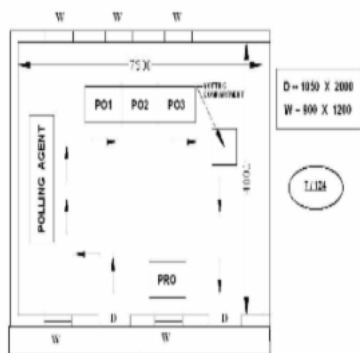

Nazri Naksha