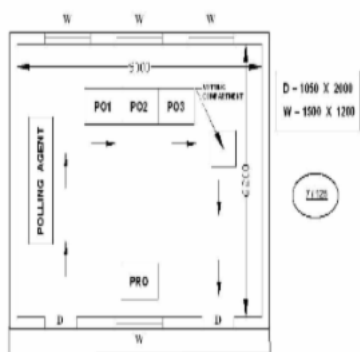

নির্বাচক নিবন্ধন আধিকারিকের স্বাক্ষর

Nazri Naksha

Google Map View

Polling Station Building Front View

Polling Station Front View

Cad View

Key MAP View

1 নাম : পরিতোষ অধিকারী পিতার নাম: অপূর্ব অধিকারী বাড়ির নং : নং016 বয়স : 24 লিঙ্গ : পুরুষ	RNL2864445 ফটো উপলব্ধ	2 নাম : মানিক অধিকারী পিতার নাম: নলিনী অধিকারী বাড়ির নং : n0082 বয়স : 61 লিঙ্গ : পুরুষ	WB/01/007/231147 ফটো উপলব্ধ	3 নাম : প্রবীর অধিকারী পিতার নাম: অজিত অধিকারী বাড়ির নং : নং 177 বয়স : 24 লিঙ্গ : পুরুষ	RNL3015849 ফটো উপলব্ধ
4 নাম : ননীবালা অধিকারী স্বামীর নাম: হরিকোলা অধিকারী বাড়ির নং : বয়স : 73 লিঙ্গ : মহিলা	WB/01/007/231095 ফটো উপলব্ধ	5 নাম : মিঠুন অধিকারী পিতার নাম: ধরনী কান্ত অধিকারী বাড়ির নং : n0084 বয়স : 33 লিঙ্গ : পুরুষ	RNL2291896 ফটো উপলব্ধ	6 নাম : সরোদিনী অধিকারী স্বামীর নাম: নলিনী অধিকারী বাড়ির নং : n0080 বয়স : 81 লিঙ্গ : মহিলা	WB/01/007/231109 ফটো উপলব্ধ
7 নাম : বিষ্ণু অধিকারী পিতার নাম: নলিনী অধিকারী বাড়ির নং : n0080 বয়স : 51 লিঙ্গ : পুরুষ	WB/01/007/231091 ফটো উপলব্ধ	8 নাম : নিত্যানন্দ অধিকারী পিতার নাম: বৃন্দাবন অধিকারী বাড়ির নং : n0182 বয়স : 35 লিঙ্গ : পুরুষ	RNL1612142 ফটো উপলব্ধ	9 নাম : গেন্দ অধিকারী স্বামীর নাম: প্রেমানন্দ অধিকারী বাড়ির নং : n0174 বয়স : 89 লিঙ্গ : মহিলা	WB/01/007/231582 ফটো উপলব্ধ
10 নাম : অঞ্জলী অধিকারী স্বামীর নাম: বৃন্দাবন অধিকারী বাড়ির নং : n0182 বয়স : 66 লিঙ্গ : মহিলা	WB/01/007/231133 ফটো উপলব্ধ	11 নাম : বাবলু অধিকারী পিতার নাম: প্রেমানন্দ অধিকারী বাড়ির নং : n0174 বয়স : 59 লিঙ্গ : পুরুষ	WB/01/007/231713 ফটো উপলব্ধ	12 নাম : রবীনাথ অধিকারী পিতার নাম: প্রেমানন্দ অধিকারী বাড়ির নং : n0174 বয়স : 51 লিঙ্গ : পুরুষ	WB/01/007/231730 ফটো উপলব্ধ
13 নাম : মায়া অধিকারী স্বামীর নাম: রতন অধিকারী বাড়ির নং : n0175 বয়স : 53 লিঙ্গ : মহিলা	WB/01/007/606303 ফটো উপলব্ধ	14 নাম : মানিক অধিকারী পিতার নাম: রামানন্দ অধিকারী বাড়ির নং : n0175 বয়স : 57 লিঙ্গ : পুরুষ	WB/01/007/231453 ফটো উপলব্ধ	15 নাম : মনোজ অধিকারী পিতার নাম: মানিক অধিকারী বাড়ির নং : n0175 বয়স : 36 লিঙ্গ : পুরুষ	RNL1612134 ফটো উপলব্ধ
16 নাম : মানু অধিকারী পিতার নাম: রতন অধিকারী বাড়ির নং : নং 0175 বয়স : 28 লিঙ্গ : পুরুষ	RNL3015732 ফটো উপলব্ধ	17 নাম : অপূর্ব অধিকারী মায়ের নাম: রাজবালা অধিকারী বাড়ির নং : n0176 বয়স : 44 লিঙ্গ : পুরুষ	KRM2270601 ফটো উপলব্ধ	18 নাম : একাদশী অধিকারী(বর্মন) স্বামীর নাম: নিরঞ্জন অধিকারী বাড়ির নং : n0176 বয়স : 35 লিঙ্গ : মহিলা	RNL1716679 ফটো উপলব্ধ
19 নাম : পার্বতী অধিকারী স্বামীর নাম: অপূর্বচন্দ্র অধিকারী বাড়ির নং : n0016 বয়স : 46 লিঙ্গ : মহিলা	KRM1813963 ফটো উপলব্ধ	20 নাম : বিশ্বজিৎ অধিকারী পিতার নাম: বিধান চন্দ্র অধিকারী বাড়ির নং : n0078 বয়স : 41 লিঙ্গ : পুরুষ	KRM2270585 ফটো উপলব্ধ	21 নাম : বিধান চন্দ্র অধিকারী পিতার নাম: দেবেন্দ্র নাথ অধিকারী বাড়ির নং : n0078 বয়স : 65 লিঙ্গ : পুরুষ	WB/01/007/231002 ফটো উপলব্ধ
22 নাম : বৃন্দাবন অধিকারী পিতার নাম: গোপী অধিকারী বাড়ির নং : n0182 বয়স : 71 লিঙ্গ : পুরুষ	RNL3253804 ফটো উপলব্ধ	23 নাম : প্রদীপ অধিকারী পিতার নাম: শচীন অধিকারী বাড়ির নং : n0173 বয়স : 33 লিঙ্গ : পুরুষ	RNL1716414 ফটো উপলব্ধ	24 নাম : রত্না অধিকারী স্বামীর নাম: পুতুল অধিকারী বাড়ির নং : n0174 বয়স : 51 লিঙ্গ : মহিলা	WB/01/007/231196 ফটো উপলব্ধ
25 নাম : রত্না অধিকারী (বর্মন) স্বামীর নাম: অপূর্ব অধিকারী বাড়ির নং : n0176 বয়স : 41 লিঙ্গ : মহিলা	KRM2270619 ফটো উপলব্ধ	26 নাম : অনিতা অধিকারী স্বামীর নাম: মানিক অধিকারী বাড়ির নং : n0175 বয়স : 51 লিঙ্গ : মহিলা	WB/01/007/231222 ফটো উপলব্ধ	27 নাম : তাপস অধিকারী পিতার নাম: অধীর অধিকারী বাড়ির নং : n0177 বয়স : 34 লিঙ্গ : পুরুষ	RNL1716588 ফটো উপলব্ধ
28 নাম : লক্ষী অধিকারী স্বামীর নাম: অধীর অধিকারী বাড়ির নং : n0177 বয়স : 56 লিঙ্গ : মহিলা	WB/01/007/231581 ফটো উপলব্ধ	29 নাম : সুজন অধিকারী পিতার নাম: বাবলু অধিকারী বাড়ির নং : n0174 বয়স : 28 লিঙ্গ : পুরুষ	RNL2225159 ফটো উপলব্ধ	30 নাম : মাল্পি অধিকারী (বর্মন) স্বামীর নাম: নিত্যানন্দ অধিকারী বাড়ির নং : n0182 বয়স : 28 লিঙ্গ : মহিলা	RNL2224996 ফটো উপলব্ধ