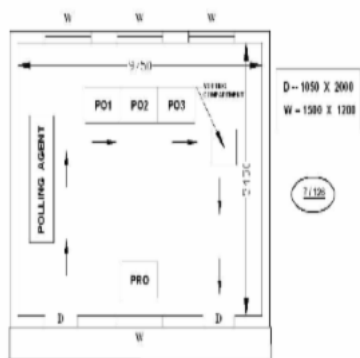

নির্বাচক নিবন্ধন আধিকারিকের স্বাক্ষর

Nazri Naksha

Google Map View

Polling Station Building Front View

Polling Station Front View

Cad View

Key MAP View

1 নাম : বিবি সুমা স্বামীর নাম: ছোবান আলী মিয়া বাড়ির নং : n0290 বয়স : 57 লিঙ্গ : মহিলা	WB/01/007/372310	ফটো উপলব্ধ	2 নাম : সবিতা রবিদাস স্বামীর নাম: কৃষ্ণ রবিদাস বাড়ির নং : 159 বয়স : 27 লিঙ্গ : মহিলা	RNL3105731	ফটো উপলব্ধ	3 নাম : মালতী অধিকারী স্বামীর নাম: দেবেন অধিকারী বাড়ির নং : n0248 বয়স : 46 লিঙ্গ : মহিলা	KRM1614114	ফটো উপলব্ধ
4 নাম : রবি অধিকারী পিতার নাম: দেবেন অধিকারী বাড়ির নং : n0248 বয়স : 28 লিঙ্গ : পুরুষ	RNL2225209	ফটো উপলব্ধ	5 নাম : কবি অধিকারী মায়ের নাম: মালতী অধিকারী বাড়ির নং : নং248 বয়স : 24 লিঙ্গ : পুরুষ	RNL2863868	ফটো উপলব্ধ	6 নাম : আলমিরা ইয়াসমিন বিবি স্বামীর নাম: রুবেল হোসেন বাড়ির নং : নং102 বয়স : 25 লিঙ্গ : মহিলা	RNL2863967	ফটো উপলব্ধ
7 নাম : আমিনুর ইসলাম পিতার নাম: আব্দুল মিঞা বাড়ির নং : n0289 বয়স : 38 লিঙ্গ : পুরুষ	RNL1612878	ফটো উপলব্ধ	8 নাম : মেরিনা খাতুন স্বামীর নাম: সাহালাম মিঞা বাড়ির নং : নং099 বয়স : 27 লিঙ্গ : মহিলা	RNL2670701	ফটো উপলব্ধ	9 নাম : মজিত হোসেন পিতার নাম: বরকত আলী মিয়া বাড়ির নং : n0173 বয়স : 27 লিঙ্গ : পুরুষ	RNL2473171	ফটো উপলব্ধ
10 নাম : ফাতেমা খাতুন স্বামীর নাম: মমিনুর মিঞা বাড়ির নং : নং080 বয়স : 24 লিঙ্গ : মহিলা	RNL2865640	ফটো উপলব্ধ	11 নাম : মর্জিনা খাতুন পিতার নাম: মকবুল হোসেন মিয়া বাড়ির নং : নং078 বয়স : 31 লিঙ্গ : মহিলা	RNL3015799	ফটো উপলব্ধ	12 নাম : মোমেনা খাতুন পিতার নাম: বজলু মিয়া বাড়ির নং : পাথরসন বয়স : 25 লিঙ্গ : মহিলা	RNL3100880	ফটো উপলব্ধ
13 নাম : আমেনা খাতুন স্বামীর নাম: মমিনুর মিয়া বাড়ির নং : 082 বয়স : 23 লিঙ্গ : মহিলা	RNL3078136	ফটো উপলব্ধ	14 নাম : আমিনা খাতুন পিতার নাম: বজলু মিঞা বাড়ির নং : n0173 বয়স : 28 লিঙ্গ : মহিলা	RNL2524668	ফটো উপলব্ধ	15 নাম : রেজিনা খাতুন স্বামীর নাম: মোস্তফা মিঞা বাড়ির নং : পাথরসন বয়স : 23 লিঙ্গ : মহিলা	RNL3178027	ফটো উপলব্ধ
16 নাম : কারিমা খাতুন স্বামীর নাম: মজিদুল মিঞা বাড়ির নং : 080 বয়স : 26 লিঙ্গ : মহিলা	RNL3078052	ফটো উপলব্ধ	17 নাম : লাইলী খাতুন বিবি স্বামীর নাম: আবজার হোসেন সরকার বাড়ির নং : এন0219 বয়স : 25 লিঙ্গ : মহিলা	RNL2662856	ফটো উপলব্ধ	18 নাম : মেরিনা খাতুন বিবি স্বামীর নাম: সাদ্দাম সরকার বাড়ির নং : এন0218 বয়স : 27 লিঙ্গ : মহিলা	RNL2662815	ফটো উপলব্ধ
19 নাম : শিউলি খাতুন বেগম স্বামীর নাম: মনসুর আলী মিঞা বাড়ির নং : নং075 বয়স : 26 লিঙ্গ : মহিলা	RNL2864130	ফটো উপলব্ধ	20 নাম : তাজিমা খাতুন বিবি স্বামীর নাম: হাফিজুর হক বাড়ির নং : নং086 বয়স : 24 লিঙ্গ : মহিলা	RNL2864171	ফটো উপলব্ধ	21 নাম : শিউলি খাতুন পিতার নাম: সুলতান মিঞা বাড়ির নং : নং076 বয়স : 23 লিঙ্গ : মহিলা	RNL3015468	ফটো উপলব্ধ
22 নাম : সেলিমা খাতুন পিতার নাম: সুলতান মিঞা বাড়ির নং : নং076 বয়স : 23 লিঙ্গ : মহিলা	RNL3015641	ফটো উপলব্ধ	23 নাম : টুম্পা খাতুন বিবি স্বামীর নাম: মনসুর আলী মিঞা বাড়ির নং : এন0075 বয়স : 28 লিঙ্গ : মহিলা	RNL2662781	ফটো উপলব্ধ	24 নাম : মাফুজা খাতুন বিবি স্বামীর নাম: এমদাদুল হক বাড়ির নং : না বয়স : 24 লিঙ্গ : মহিলা	RNL3165172	ফটো উপলব্ধ
25 নাম : রসনা খাতুন বিবি স্বামীর নাম: অবুকালাম সরকার বাড়ির নং : না বয়স : 30 লিঙ্গ : মহিলা	RNL3165164	ফটো উপলব্ধ	26 নাম : মেনকা চৌধুরী স্বামীর নাম: শঙ্কর চৌধুরী বাড়ির নং : n0014 বয়স : 61 লিঙ্গ : মহিলা	WB/01/007/231602	ফটো উপলব্ধ	27 নাম : রিতা চৌধুরী ঠাকুর স্বামীর নাম: উৎপল চৌধুরী বাড়ির নং : n0028 বয়স : 51 লিঙ্গ : মহিলা	KRM2452928	ফটো উপলব্ধ
28 নাম : ছবি চৌধুরী স্বামীর নাম: পরিতোষ চৌধুরী বাড়ির নং : n0023 বয়স : 61 লিঙ্গ : মহিলা	WB/01/007/231042	ফটো উপলব্ধ	29 নাম : পুলক চৌধুরী পিতার নাম: সন্তোষ চৌধুরী বাড়ির নং : n0028 বয়স : 53 লিঙ্গ : পুরুষ	WB/01/007/231119	ফটো উপলব্ধ	30 নাম : রত্না চৌধুরী(চক্রবর্তী) স্বামীর নাম: পুলক চৌধুরী বাড়ির নং : n0028 বয়স : 36 লিঙ্গ : মহিলা	KRM2698546	ফটো উপলব্ধ