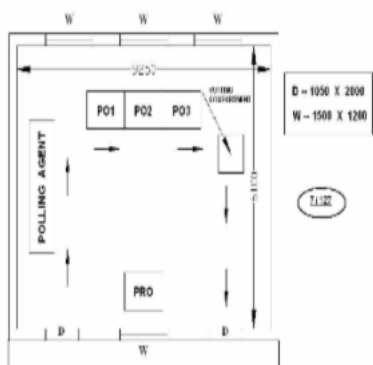

নির্বাচক নিবন্ধন আধিকারিকের স্বাক্ষর

Nazri Naksha

Google Map View

Polling Station Building Front View

Polling Station Front View

Cad View

Key MAP View

1 নাম : সোনাভান বিবি স্বামীর নাম: জয়নাল হক বাড়ির নং : n0197 বয়স : 63 লিঙ্গ : মহিলা ফটো উপলব্ধ	WB/01/007/243133	2 নাম : রাহুল হোসেন পিতার নাম: জয়নাল আবেদিন বাড়ির নং : N0197 বয়স : 26 লিঙ্গ : পুরুষ ফটো উপলব্ধ	RNL2587442	3 নাম : রাজীব হোসেন পিতার নাম: জয়নাল আবেদিন বাড়ির নং : n0197 বয়স : 31 লিঙ্গ : পুরুষ ফটো উপলব্ধ	RNL1835073
4 নাম : আয়েশা খাতুন স্বামীর নাম: রাজিব হোসেন বাড়ির নং : ০১৯৭ বয়স : 24 লিঙ্গ : মহিলা ফটো উপলব্ধ	RNL3179215	5 নাম : জয়নাল আবিদিন পিতার নাম: পশরমামুদ মিঞা বাড়ির নং : n0197 বয়স : 71 লিঙ্গ : পুরুষ ফটো উপলব্ধ	WB/01/007/243107	6 নাম : খুরশিদ আলম পিতার নাম: হালিমুল হক বাড়ির নং : n0251 বয়স : 36 লিঙ্গ : পুরুষ ফটো উপলব্ধ	RNL1388784
7 নাম : পারভিনা বেগম স্বামীর নাম: খুরশিদ আলম বাড়ির নং : n0251 বয়স : 29 লিঙ্গ : মহিলা ফটো উপলব্ধ	RNL1978212	8 নাম : আমিনুর আলি পিতার নাম: কাশেম আলি মিয়া বাড়ির নং : এন00 বয়স : 25 লিঙ্গ : পুরুষ ফটো উপলব্ধ	RNL2970812	9 নাম : হাচিনা বিবি স্বামীর নাম: হামিদ আলী বাড়ির নং : n0035 বয়স : 43 লিঙ্গ : মহিলা ফটো উপলব্ধ	KRM2056679
10 নাম : সাদ্দাম আলী পিতার নাম: কিসমত আলী বাড়ির নং : n0152 বয়স : 35 লিঙ্গ : পুরুষ ফটো উপলব্ধ	RNL2524981	11 নাম : সজিদা বিবি স্বামীর নাম: ছাবেদ আলী বাড়ির নং : n0152 বয়স : 57 লিঙ্গ : মহিলা ফটো উপলব্ধ	RNL3181567	12 নাম : কিশমত আলী পিতার নাম: ছফরউদ্দিন মিঞা বাড়ির নং : n0152 বয়স : 58 লিঙ্গ : পুরুষ ফটো উপলব্ধ	RNL2801637
13 নাম : সৈদুল মিয়া পিতার নাম: কাসেম মিয়া বাড়ির নং : n0035 বয়স : 51 লিঙ্গ : পুরুষ ফটো উপলব্ধ	WB/01/007/240160	14 নাম : ছামিনা বিবি স্বামীর নাম: উজুর আলী বাড়ির নং : n0168 বয়স : 59 লিঙ্গ : মহিলা ফটো উপলব্ধ	WB/01/007/243227	15 নাম : সাবানা ইয়াসমিন পিতার নাম: ছদ্দম আলি বাড়ির নং : 152 বয়স : 25 লিঙ্গ : মহিলা ফটো উপলব্ধ	RNL3084316
16 নাম : উজুর আলী পিতার নাম: আকবর আলী মিঞা বাড়ির নং : n0168 বয়স : 69 লিঙ্গ : পুরুষ ফটো উপলব্ধ	WB/01/007/243067	17 নাম : হামিদ আলী পিতার নাম: কপিরুদ্দিন বাড়ির নং : n0035 বয়স : 58 লিঙ্গ : পুরুষ ফটো উপলব্ধ	RNL3267986	18 নাম : হাসানুর রহমান পিতার নাম: হামিদ আলি বাড়ির নং : এন0000 বয়স : 25 লিঙ্গ : পুরুষ ফটো উপলব্ধ	RNL2602555
19 নাম : সেরিনা খাতুন পিতার নাম: হামিদ আলী বাড়ির নং : নং 35 বয়স : 22 লিঙ্গ : মহিলা ফটো উপলব্ধ	RNL3213519	20 নাম : খবির আলী মন্ডল পিতার নাম: জহির আলী বাড়ির নং : n0276 বয়স : 51 লিঙ্গ : পুরুষ ফটো উপলব্ধ	RNL2108686	21 নাম : আমিনা খাতুন পিতার নাম: মন্ডল আব্দুল আজিদ বাড়ির নং : নং 150 বয়স : 48 লিঙ্গ : মহিলা ফটো উপলব্ধ	RNL2863694
22 নাম : নসিরন বিবি স্বামীর নাম: জহির আলী বাড়ির নং : n0276 বয়স : 75 লিঙ্গ : মহিলা ফটো উপলব্ধ	RNL1835487	23 নাম : নার্গিস খাতুন পিতার নাম: নওসাদ মল্লিক বাড়ির নং : N0276 বয়স : 28 লিঙ্গ : মহিলা ফটো উপলব্ধ	RNL2587384	24 নাম : হামেদ আলী মন্ডল পিতার নাম: জহির আলী মন্ডল বাড়ির নং : n0276 বয়স : 36 লিঙ্গ : পুরুষ ফটো উপলব্ধ	RNL2108819
25 নাম : জহির আলী মন্ডল পিতার নাম: আছের আলী মন্ডল বাড়ির নং : n0276 বয়স : 88 লিঙ্গ : পুরুষ ফটো উপলব্ধ	RNL1835164	26 নাম : জুলহাস মল্লিক পিতার নাম: নসাদ আলি মল্লিক বাড়ির নং : এন0276 বয়স : 25 লিঙ্গ : পুরুষ ফটো উপলব্ধ	RNL2961944	27 নাম : আর্জিনা খাতুন পিতার নাম: নওসাদ মল্লিক বাড়ির নং : N0276 বয়স : 30 লিঙ্গ : মহিলা ফটো উপলব্ধ	RNL2587350
28 নাম : মল্লিক নওসাদ আলী পিতার নাম: আলিমুদ্দিন মল্লিক বাড়ির নং : n0276 বয়স : 64 লিঙ্গ : পুরুষ ফটো উপলব্ধ	RNL3264058	29 নাম : মর্জিনা খাতুন পিতার নাম: নওসাদ আলি বাড়ির নং : n0276 বয়স : 21 লিঙ্গ : মহিলা ফটো উপলব্ধ	RNL3268877	30 নাম : আমিনা বিবি স্বামীর নাম: সফিকুল ইসলাম বাড়ির নং : n0159 বয়স : 48 লিঙ্গ : মহিলা ফটো উপলব্ধ	KRM1812403