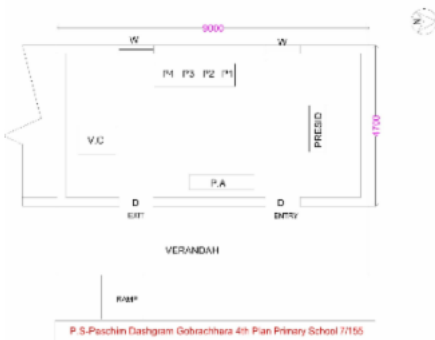

নির্বাচক নিবন্ধন আধিকারিকের স্বাক্ষর

Nazri Naksha

Google Map View

Polling Station Building Front View

Polling Station Front View

Cad View

Key MAP View

1 নাম : নূর মহ আলী পিতার নাম: ইয়াকুব আলী বাড়ির নং : n0787 বয়স : 36 লিঙ্গ : পুরুষ	RNL2432201 ফটো উপলব্ধ	2 নাম : এজাজুল মিয়া পিতার নাম: সহরুদ্দিন মিয়া বাড়ির নং : n1081 বয়স : 42 লিঙ্গ : পুরুষ	RNL2435147 ফটো উপলব্ধ	3 নাম : ফারুক আব্দুল্লা পিতার নাম: ছাওয়ার আলী বাড়ির নং : n1938 বয়স : 28 লিঙ্গ : পুরুষ	RNL2442747 ফটো উপলব্ধ
4 নাম : মঞ্জুরা বিবি স্বামীর নাম: মমিনুর হক বাড়ির নং : n1737 বয়স : 29 লিঙ্গ : মহিলা	RNL2441681 ফটো উপলব্ধ	5 নাম : মজিদ মিয়া পিতার নাম: জব্বার মিয়া বাড়ির নং : n1161 বয়স : 51 লিঙ্গ : পুরুষ	RNL2435949 ফটো উপলব্ধ	6 নাম : অমিনর মিজা পিতার নাম: মজিদ মিজা বাড়ির নং : এন1161 বয়স : 29 লিঙ্গ : পুরুষ	RNL2663136 ফটো উপলব্ধ
7 নাম : নাসিমা (খাতুন)বিবি স্বামীর নাম: মেহেবুল হক বাড়ির নং : n1674 বয়স : 30 লিঙ্গ : মহিলা	RNL2441053 ফটো উপলব্ধ	8 নাম : জয়নাল আবেদিন পিতার নাম: ফহির উদ্দিন বাড়ির নং : n1610 বয়স : 74 লিঙ্গ : পুরুষ	RNL2440428 ফটো উপলব্ধ	9 নাম : আবুরায়হান আবেদীন পিতার নাম: জয়নাল আবেদীন বাড়ির নং : 368 বয়স : 22 লিঙ্গ : পুরুষ	RNL3086154 ফটো উপলব্ধ
10 নাম : জয়নাল আবেদিন পিতার নাম: আসগর আলী বাড়ির নং : n1368 বয়স : 62 লিঙ্গ : পুরুষ	RNL2438000 ফটো উপলব্ধ	11 নাম : জাহাঙ্গীর আলম পিতার নাম: জামাল সেখ বাড়ির নং : n0996 বয়স : 28 লিঙ্গ : পুরুষ	RNL2434298 ফটো উপলব্ধ	12 নাম : জাহাঙ্গীর আলম পিতার নাম: মোস্তাফা রহমান বাড়ির নং : n1491 বয়স : 32 লিঙ্গ : পুরুষ	RNL2439230 ফটো উপলব্ধ
13 নাম : ছোবাহান আলি পিতার নাম: আবদুল রহমান আলি বাড়ির নং : n2019 বয়স : 69 লিঙ্গ : পুরুষ	RNL2443554 ফটো উপলব্ধ	14 নাম : আজিজুল আলি পিতার নাম: নূরজামাল আলী বাড়ির নং : n1702 বয়স : 34 লিঙ্গ : পুরুষ	RNL2441335 ফটো উপলব্ধ	15 নাম : আহাম্মদ আলি পিতার নাম: ইস্তাহার সেখ বাড়ির নং : n1758 বয়স : 67 লিঙ্গ : পুরুষ	RNL2441897 ফটো উপলব্ধ
16 নাম : মোস্তাফা আলি পিতার নাম: আব্দুল খালেক আলী বাড়ির নং : n1622 বয়স : 41 লিঙ্গ : পুরুষ	RNL2440543 ফটো উপলব্ধ	17 নাম : আবর আলি পিতার নাম: উমল উদ্দিন বাড়ির নং : n1653 বয়স : 70 লিঙ্গ : পুরুষ	RNL2440840 ফটো উপলব্ধ	18 নাম : মহিদুল আলি পিতার নাম: আনহার আলী বাড়ির নং : n1696 বয়স : 50 লিঙ্গ : পুরুষ	RNL2441277 ফটো উপলব্ধ
19 নাম : সুরজমল আলি মন্ডল পিতার নাম: অজগর আলি মন্ডল বাড়ির নং : n1790 বয়স : 51 লিঙ্গ : পুরুষ	RNL2442218 ফটো উপলব্ধ	20 নাম : হবিবর আলী পিতার নাম: মহ মহিরুদ্দিন আলী বাড়ির নং : n1995 বয়স : 36 লিঙ্গ : পুরুষ	RNL2443315 ফটো উপলব্ধ	21 নাম : আক্কাবর আলী পিতার নাম: মহ মহিরুদ্দিন আলী বাড়ির নং : n1994 বয়স : 31 লিঙ্গ : পুরুষ	RNL2443307 ফটো উপলব্ধ
22 নাম : মেহেতাব আলী পিতার নাম: মহ মঞ্জুর আলী বাড়ির নং : n1672 বয়স : 41 লিঙ্গ : পুরুষ	RNL2441038 ফটো উপলব্ধ	23 নাম : সামসুল আলী পিতার নাম: আনোয়ার আলী বাড়ির নং : n1765 বয়স : 40 লিঙ্গ : পুরুষ	RNL2441962 ফটো উপলব্ধ	24 নাম : আক্রামুল আলী পিতার নাম: আজগর আলী বাড়ির নং : n1792 বয়স : 39 লিঙ্গ : পুরুষ	RNL2442234 ফটো উপলব্ধ
25 নাম : শাজামাল আলী পিতার নাম: আজগর আলী বাড়ির নং : n1791 বয়স : 42 লিঙ্গ : পুরুষ	RNL2442226 ফটো উপলব্ধ	26 নাম : মর্জিনা বিবি স্বামীর নাম: আব্বাস আলি বাড়ির নং : পোয়াতুর কুঠি বয়স : 23 লিঙ্গ : মহিলা	RNL3174836 ফটো উপলব্ধ	27 নাম : ইদ্রিশ আলী পিতার নাম: আছার উদ্দিন বাড়ির নং : n2013 বয়স : 59 লিঙ্গ : পুরুষ	RNL2443497 ফটো উপলব্ধ
28 নাম : ইয়াজুল আলী পিতার নাম: ইদ্রিশ আলী বাড়ির নং : এন2013 বয়স : 26 লিঙ্গ : পুরুষ	RNL2663292 ফটো উপলব্ধ	29 নাম : নায়েব আলী পিতার নাম: ছোবাহান আলী বাড়ির নং : n2021 বয়স : 32 লিঙ্গ : পুরুষ	RNL2443570 ফটো উপলব্ধ	30 নাম : আলম আলী পিতার নাম: মহ মহিরুদ্দিন আলী বাড়ির নং : n1993 বয়স : 31 লিঙ্গ : পুরুষ	RNL2443299 ফটো উপলব্ধ