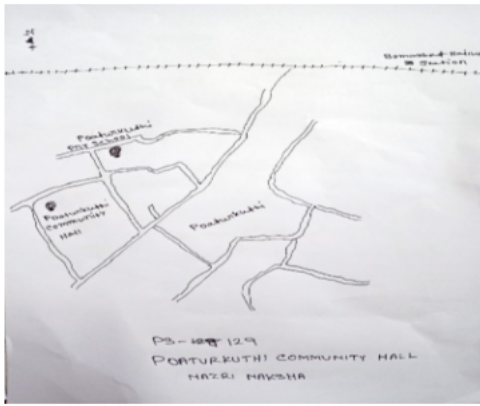

Nazri Naksha