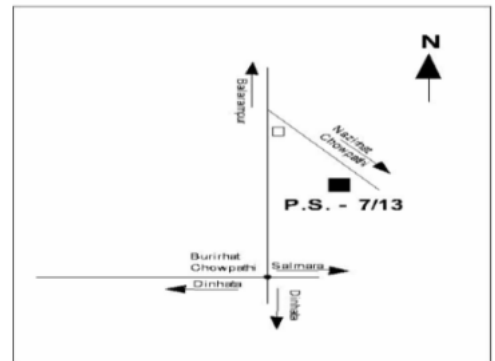

নির্বাচক নিবন্ধন আধিকারিকের স্বাক্ষর

Nazri Naksha

Google Map View

Polling Station Building Front View

Polling Station Front View

Cad View

Key MAP View

1 নাম : আমিরুল বিবি স্বামীর নাম : আজিজুল মিয়া বাড়ির নং : n0160 বয়স : 60 লিঙ্গ : মহিলা	KRM2211183 ফটো উপলব্ধ	2 নাম : আবদুল আজিজ মিয়া পিতার নাম : ছবেড আলি মিয়া বাড়ির নং : 101 বয়স : 23 লিঙ্গ : পুরুষ	RNL3103611 ফটো উপলব্ধ	3 নাম : রেজিয়া বিবি স্বামীর নাম : হামিদুল হক বাড়ির নং : n0160 বয়স : 60 লিঙ্গ : মহিলা	KRM2003465 ফটো উপলব্ধ
4 নাম : রেজিয়া বিবি স্বামীর নাম : আজিজুল মিয়া বাড়ির নং : n0160 বয়স : 60 লিঙ্গ : মহিলা	KRM2578805 ফটো উপলব্ধ	5 নাম : সেরাজুল হক পিতার নাম : আজিজার মিয়া বাড়ির নং : n0160 বয়স : 37 লিঙ্গ : পুরুষ	RNL1787118 ফটো উপলব্ধ	6 নাম : হামিদুল মিয়া পিতার নাম : আমজাদ মিয়া বাড়ির নং : n0160 বয়স : 34 লিঙ্গ : পুরুষ	RNL1580158 ফটো উপলব্ধ
7 নাম : আজিমা বিবি স্বামীর নাম : আমজাদ মিয়া বাড়ির নং : n0160 বয়স : 56 লিঙ্গ : মহিলা	WB/01/007/009446 ফটো উপলব্ধ	8 নাম : রাবিনা বিবি স্বামীর নাম : হামিদুল মিয়া বাড়ির নং : n0160 বয়স : 28 লিঙ্গ : মহিলা	RNL2458628 ফটো উপলব্ধ	9 নাম : নিলুপা বিবি (খাতুন) স্বামীর নাম : রেজাজুল হক বাড়ির নং : n0160 বয়স : 35 লিঙ্গ : মহিলা	RNL1787332 ফটো উপলব্ধ
10 নাম : আজিজার (রহমান) মিয়া পিতার নাম : ইব্রাহিম বাড়ির নং : n0160 বয়স : 66 লিঙ্গ : পুরুষ	WB/01/007/009013 ফটো উপলব্ধ	11 নাম : হামিদা খাতুন পিতার নাম : আজিজার রহমান বাড়ির নং : n0160 বয়স : 34 লিঙ্গ : মহিলা	RNL1580380 ফটো উপলব্ধ	12 নাম : আমজাদ মিয়া পিতার নাম : ইব্রাহিম মিয়া বাড়ির নং : n0160 বয়স : 61 লিঙ্গ : পুরুষ	WB/01/007/009262 ফটো উপলব্ধ
13 নাম : রেজাজুল হক পিতার নাম : আজিজার মিয়া বাড়ির নং : n0160 বয়স : 40 লিঙ্গ : পুরুষ	RNL0049759 ফটো উপলব্ধ	14 নাম : হাচিনা (খাতুন) বিবি স্বামীর নাম : রাফিকুল ইসলাম বাড়ির নং : n0160 বয়স : 38 লিঙ্গ : মহিলা	RNL1429323 ফটো উপলব্ধ	15 নাম : অমিচা (খাতুন) বিবি স্বামীর নাম : মহম্মদ হোসেন বাড়ির নং : n0006 বয়স : 33 লিঙ্গ : মহিলা	RNL1686757 ফটো উপলব্ধ
16 নাম : বর্নালী (সেন) সরকার স্বামীর নাম : সুশান্ত সেন বাড়ির নং : n0251 বয়স : 35 লিঙ্গ : মহিলা	UHI1507896 ফটো উপলব্ধ	17 নাম : ইয়াসিন আলি মিয়া পিতার নাম : নটখটি মিয়া বাড়ির নং : n0059 বয়স : 66 লিঙ্গ : পুরুষ	RNL2700508 ফটো উপলব্ধ	18 নাম : মাজহারুল ইসলাম পিতার নাম : হাসেন আলী মিয়া বাড়ির নং : n0062 বয়স : 30 লিঙ্গ : পুরুষ	RNL2182178 ফটো উপলব্ধ
19 নাম : নাজমুল আলোম পিতার নাম : ইয়াসিন আলী মিয়া বাড়ির নং : n0059 বয়স : 30 লিঙ্গ : পুরুষ	RNL2068096 ফটো উপলব্ধ	20 নাম : মোহেরুল ইসলাম পিতার নাম : ইয়াসিন আলী মিয়া বাড়ির নং : n0059 বয়স : 31 লিঙ্গ : পুরুষ	RNL1787068 ফটো উপলব্ধ	21 নাম : ফারুক আব্দুল্লা পিতার নাম : ইয়াসিন আলী মিয়া বাড়ির নং : n0059 বয়স : 36 লিঙ্গ : পুরুষ	RNL1440569 ফটো উপলব্ধ
22 নাম : তহমিনা বিবি স্বামীর নাম : হাসেন আলি মিয়া বাড়ির নং : n0062 বয়স : 56 লিঙ্গ : মহিলা	RNL2700961 ফটো উপলব্ধ	23 নাম : হাসেন আলি মিয়া পিতার নাম : নটখটি মিয়া বাড়ির নং : n0062 বয়স : 69 লিঙ্গ : পুরুষ	RNL2700953 ফটো উপলব্ধ	24 নাম : নাসির উদ্দিন আহমেদ পিতার নাম : ইয়াসিন আলি মিয়া বাড়ির নং : n0059 বয়স : 28 লিঙ্গ : পুরুষ	RNL2193134 ফটো উপলব্ধ
25 নাম : মোহেরন বিবি স্বামীর নাম : ইয়াসিন আলি মিয়া বাড়ির নং : n0059 বয়স : 56 লিঙ্গ : মহিলা	RNL2700524 ফটো উপলব্ধ	26 নাম : জলহাস হক অন্যান্য : হাসেন আলী মিয়া বাড়ির নং : n0062 বয়স : 35 লিঙ্গ : পুরুষ	RNL2611598 ফটো উপলব্ধ	27 নাম : তৌহীদুল ইসলাম পিতার নাম : হাসেন আলি মিয়া বাড়ির নং : n0062 বয়স : 38 লিঙ্গ : পুরুষ	RNL1939016 ফটো উপলব্ধ
28 নাম : জাহেরা আলী মিয়া পিতার নাম : কলিমুদ্দিন মিয়া বাড়ির নং : n0135 বয়স : 56 লিঙ্গ : পুরুষ	WB/01/007/009527 ফটো উপলব্ধ	29 নাম : জোহরা বিবি স্বামীর নাম : জাবেদ আলী মিয়া বাড়ির নং : n0135 বয়স : 57 লিঙ্গ : মহিলা	WB/01/007/009284 ফটো উপলব্ধ	30 নাম : জাবেদ আলী পিতার নাম : পনিরউদ্দিন মিয়া বাড়ির নং : n0135 বয়স : 64 লিঙ্গ : পুরুষ	WB/01/007/009408 ফটো উপলব্ধ