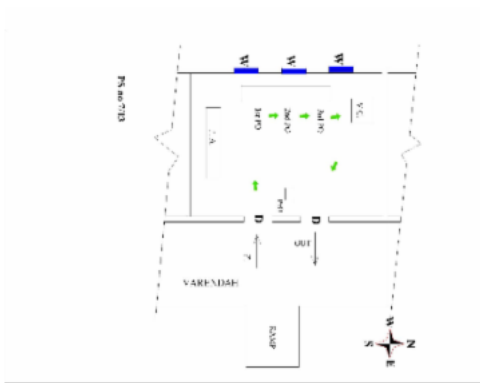

নির্বাচক নিবন্ধন আধিকারিকের স্বাক্ষর

Nazri Naksha

Google Map View

Polling Station Building Front View

Polling Station Front View

Cad View

Key MAP View

1 নাম : আমিরুল বিবি স্বামীর নাম : আজিজুল মিয়া বাড়ির নং : n0160 বয়স : 60 লিঙ্গ : মহিলা	KRM2211183 ফটো উপলব্ধ	2 নাম : আবদুল আজিজ মিয়া পিতার নাম : ছবেড আলি মিয়া বাড়ির নং : 101 বয়স : 23 লিঙ্গ : পুরুষ	RNL3103611 ফটো উপলব্ধ	3 নাম : রেজিয়া বিবি স্বামীর নাম : হামিদুল হক বাড়ির নং : n0160 বয়স : 60 লিঙ্গ : মহিলা	KRM2003465 ফটো উপলব্ধ
4 নাম : রেজিয়া বিবি স্বামীর নাম : আজিজুল মিয়া বাড়ির নং : n0160 বয়স : 60 লিঙ্গ : মহিলা	KRM2578805 ফটো উপলব্ধ	5 নাম : সেরাজুল হক পিতার নাম : আজিজার মিয়া বাড়ির নং : n0160 বয়স : 37 লিঙ্গ : পুরুষ	RNL1787118 ফটো উপলব্ধ	6 নাম : হামিদুল মিয়া পিতার নাম : আমজাদ মিয়া বাড়ির নং : n0160 বয়স : 34 লিঙ্গ : পুরুষ	RNL1580158 ফটো উপলব্ধ
7 নাম : আজিমা বিবি স্বামীর নাম : আমজাদ মিয়া বাড়ির নং : n0160 বয়স : 56 লিঙ্গ : মহিলা	WB/01/007/009446 ফটো উপলব্ধ	8 নাম : রাবিনা বিবি স্বামীর নাম : হামিদুল মিয়া বাড়ির নং : n0160 বয়স : 28 লিঙ্গ : মহিলা	RNL2458628 ফটো উপলব্ধ	9 নাম : নিলুপা বিবি (খাতুন) স্বামীর নাম : রেজাজুল হক বাড়ির নং : n0160 বয়স : 35 লিঙ্গ : মহিলা	RNL1787332 ফটো উপলব্ধ
10 নাম : আজিজার (রহমান) মিয়া পিতার নাম : ইব্রাহিম বাড়ির নং : n0160 বয়স : 66 লিঙ্গ : পুরুষ	WB/01/007/009013 ফটো উপলব্ধ	11 নাম : হামিদা খাতুন পিতার নাম : আজিজার রহমান বাড়ির নং : n0160 বয়স : 34 লিঙ্গ : মহিলা	RNL1580380 ফটো উপলব্ধ	12 নাম : আমজাদ মিয়া পিতার নাম : ইব্রাহিম মিয়া বাড়ির নং : n0160 বয়স : 61 লিঙ্গ : পুরুষ	WB/01/007/009262 ফটো উপলব্ধ
13 নাম : রেজাজুল হক পিতার নাম : আজিজার মিয়া বাড়ির নং : n0160 বয়স : 40 লিঙ্গ : পুরুষ	RNL0049759 ফটো উপলব্ধ	14 নাম : হাচিনা (খাতুন) বিবি স্বামীর নাম : রাফিকুল ইসলাম বাড়ির নং : n0160 বয়স : 38 লিঙ্গ : মহিলা	RNL1429323 ফটো উপলব্ধ	15 নাম : অমিচা (খাতুন) বিবি স্বামীর নাম : মহম্মদ হোসেন বাড়ির নং : n0006 বয়স : 33 লিঙ্গ : মহিলা	RNL1686757 ফটো উপলব্ধ
16 নাম : বর্নালী (সেন) সরকার স্বামীর নাম : সুশান্ত সেন বাড়ির নং : n0251 বয়স : 35 লিঙ্গ : মহিলা	UHI1507896 ফটো উপলব্ধ	17 নাম : ইয়াসিন আলি মিয়া পিতার নাম : নটখটি মিয়া বাড়ির নং : n0059 বয়স : 66 লিঙ্গ : পুরুষ	RNL2700508 ফটো উপলব্ধ	18 নাম : মাজহারুল ইসলাম পিতার নাম : হাসেন আলী মিয়া বাড়ির নং : n0062 বয়স : 30 লিঙ্গ : পুরুষ	RNL2182178 ফটো উপলব্ধ
19 নাম : নাজমুল আলোম পিতার নাম : ইয়াসিন আলী মিয়া বাড়ির নং : n0059 বয়স : 30 লিঙ্গ : পুরুষ	RNL2068096 ফটো উপলব্ধ	20 নাম : মোহেরুল ইসলাম পিতার নাম : ইয়াসিন আলী মিয়া বাড়ির নং : n0059 বয়স : 31 লিঙ্গ : পুরুষ	RNL1787068 ফটো উপলব্ধ	21 নাম : ফারুক আব্দুল্লা পিতার নাম : ইয়াসিন আলী মিয়া বাড়ির নং : n0059 বয়স : 36 লিঙ্গ : পুরুষ	RNL1440569 ফটো উপলব্ধ
22 নাম : তহমিনা বিবি স্বামীর নাম : হাসেন আলি মিয়া বাড়ির নং : n0062 বয়স : 56 লিঙ্গ : মহিলা	RNL2700961 ফটো উপলব্ধ	23 নাম : হাসেন আলি মিয়া পিতার নাম : নটখটি মিয়া বাড়ির নং : n0062 বয়স : 69 লিঙ্গ : পুরুষ	RNL2700953 ফটো উপলব্ধ	24 নাম : নাসির উদ্দিন আহমেদ পিতার নাম : ইয়াসিন আলি মিয়া বাড়ির নং : n0059 বয়স : 28 লিঙ্গ : পুরুষ	RNL2193134 ফটো উপলব্ধ
25 নাম : মোহেরন বিবি স্বামীর নাম : ইয়াসিন আলি মিয়া বাড়ির নং : n0059 বয়স : 56 লিঙ্গ : মহিলা	RNL2700524 ফটো উপলব্ধ	26 নাম : জলহাস হক অন্যান্য : হাসেন আলী মিয়া বাড়ির নং : n0062 বয়স : 35 লিঙ্গ : পুরুষ	RNL2611598 ফটো উপলব্ধ	27 নাম : তৌহীদুল ইসলাম পিতার নাম : হাসেন আলি মিয়া বাড়ির নং : n0062 বয়স : 38 লিঙ্গ : পুরুষ	RNL1939016 ফটো উপলব্ধ
28 নাম : জাহেরা আলী মিয়া পিতার নাম : কলিমুদ্দিন মিয়া বাড়ির নং : n0135 বয়স : 56 লিঙ্গ : পুরুষ	WB/01/007/009527 ফটো উপলব্ধ	29 নাম : জোহরা বিবি স্বামীর নাম : জাবেদ আলী মিয়া বাড়ির নং : n0135 বয়স : 57 লিঙ্গ : মহিলা	WB/01/007/009284 ফটো উপলব্ধ	30 নাম : জাবেদ আলী পিতার নাম : পনিরউদ্দিন মিয়া বাড়ির নং : n0135 বয়স : 64 লিঙ্গ : পুরুষ	WB/01/007/009408 ফটো উপলব্ধ