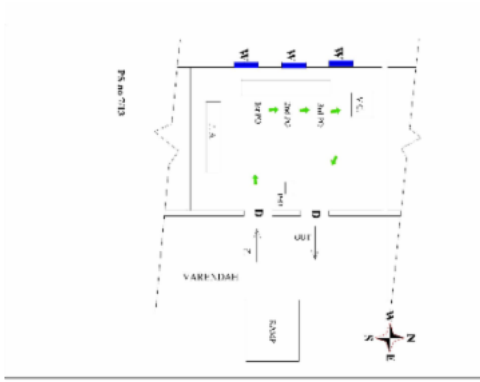

Nazri Naksha