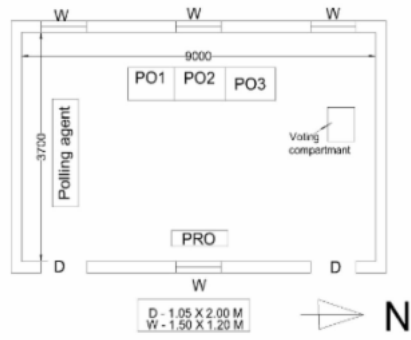

Nazri Naksha