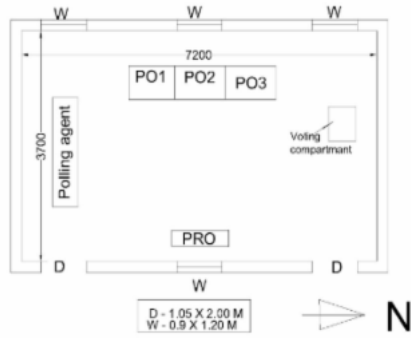

নির্বাচক নিবন্ধন আধিকারিকের স্বাক্ষর

Nazri Naksha

Google Map View

Polling Station Building Front View

Polling Station Front View

Cad View

Key MAP View

বিধানসভা নির্বাচনক্ষেত্রের নং, নাম : 7-দিনহাটা
ভাগ নং, নাম : 1-হোকদহ 1ম খন্ড (পূর্ব-দক্ষিণ)