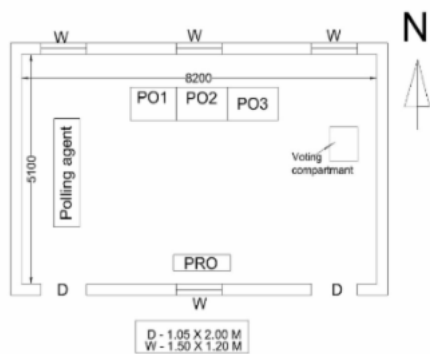

Nazri Naksha