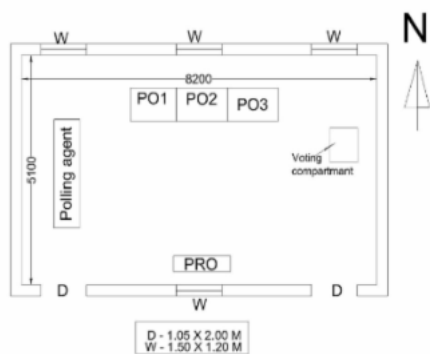

নির্বাচক নিবন্ধন আধিকারিকের স্বাক্ষর

Nazri Naksha

Google Map View

Polling Station Building Front View

Polling Station Front View

Cad View

Key MAP View

1 নাম : কল্পনা (সেন) দেব স্বামীর নাম: অমর দেব বাড়ির নং : n0155 বয়স : 38 লিঙ্গ : মহিলা	KRM2451946 ফটো উপলব্ধ	2 নাম : ঝনু অধিকারী মায়ের নাম: ফুলময়ী অধিকারী বাড়ির নং : n0031 বয়স : 44 লিঙ্গ : পুরুষ	KRM2481521 ফটো উপলব্ধ	3 নাম : করুণা অধিকারী পিতার নাম: গোপাল অধিকারী বাড়ির নং : n0083 বয়স : 61 লিঙ্গ : পুরুষ	WB/01/007/444079 ফটো উপলব্ধ
4 নাম : সুশান্ত অধিকারী পিতার নাম: হেমন্ত অধিকারী বাড়ির নং : n0145 বয়স : 50 লিঙ্গ : পুরুষ	KRM0140202 ফটো উপলব্ধ	5 নাম : বাসন্তী অধিকারী মায়ের নাম: ফুলময়ী অধিকারী বাড়ির নং : n0031 বয়স : 38 লিঙ্গ : মহিলা	KRM2720233 ফটো উপলব্ধ	6 নাম : ফুলেশ্বরী বর্মন স্বামীর নাম: দীনেশচন্দ্র বর্মন বাড়ির নং : n0024 বয়স : 57 লিঙ্গ : মহিলা	WB/01/007/444184 ফটো উপলব্ধ
7 নাম : ফুলময়ী অধিকারী স্বামীর নাম: যোগেন্দ্রনাথ অধিকারী বাড়ির নং : n0031 বয়স : 71 লিঙ্গ : মহিলা	WB/01/007/444300 ফটো উপলব্ধ	8 নাম : আরতী অধিকারী স্বামীর নাম: নৃপেন্দ্র অধিকারী বাড়ির নং : n0076 বয়স : 65 লিঙ্গ : মহিলা	RNL2806339 ফটো উপলব্ধ	9 নাম : প্রসেনজিৎ অধিকারী পিতার নাম: হরিশচন্দ্র অধিকারী বাড়ির নং : n0024 বয়স : 38 লিঙ্গ : পুরুষ	KRM2642593 ফটো উপলব্ধ
10 নাম : সোনামনি অধিকারী (বর্মন) স্বামীর নাম: দিলীপ অধিকারী বাড়ির নং : n0031 বয়স : 40 লিঙ্গ : মহিলা	RNL0576496 ফটো উপলব্ধ	11 নাম : নৃপেন্দ্রনাথ অধিকারী পিতার নাম: মেদন্ত অধিকারী বাড়ির নং : n0076 বয়স : 75 লিঙ্গ : পুরুষ	WB/01/007/444294 ফটো উপলব্ধ	12 নাম : লতা অধিকারী স্বামীর নাম: সুশান্ত অধিকারী বাড়ির নং : n0076 বয়স : 46 লিঙ্গ : মহিলা	KRM2642742 ফটো উপলব্ধ
13 নাম : মাধবী অধিকারী স্বামীর নাম: শ্যামল অধিকারী বাড়ির নং : n0084 বয়স : 44 লিঙ্গ : মহিলা	KRM2103521 ফটো উপলব্ধ	14 নাম : চন্দনা বর্মন (অধিকারী) স্বামীর নাম: ঝনু অধিকারী বাড়ির নং : n0031 বয়স : 33 লিঙ্গ : মহিলা	RNL1838507 ফটো উপলব্ধ	15 নাম : পারুল অধিকারী স্বামীর নাম: বাবলু অধিকারী বাড়ির নং : n0026 বয়স : 55 লিঙ্গ : মহিলা	RNL2806305 ফটো উপলব্ধ
16 নাম : সুপ্রিয়া অধিকারী পিতার নাম: শ্যামল অধিকারী বাড়ির নং : নং84 বয়স : 21 লিঙ্গ : মহিলা	RNL3119674 ফটো উপলব্ধ	17 নাম : বলাই অধিকারী পিতার নাম: দুলাল অধিকারী বাড়ির নং : এন0026 বয়স : 26 লিঙ্গ : পুরুষ	RNL2664746 ফটো উপলব্ধ	18 নাম : শৈলবালা অধিকারী স্বামীর নাম: করুণা অধিকারী বাড়ির নং : n0083 বয়স : 53 লিঙ্গ : মহিলা	RNL2806347 ফটো উপলব্ধ
19 নাম : বাবলু অধিকারী পিতার নাম: খগেন্দ্রনাথ অধিকারী বাড়ির নং : n0026 বয়স : 65 লিঙ্গ : পুরুষ	RNL2806297 ফটো উপলব্ধ	20 নাম : রাজু অধিকারী পিতার নাম: করুণা অধিকারী বাড়ির নং : n0083 বয়স : 34 লিঙ্গ : পুরুষ	RNL1838598 ফটো উপলব্ধ	21 নাম : শান্তনু অধিকারী পিতার নাম: শ্যামল অধিকারী বাড়ির নং : এন0084 বয়স : 25 লিঙ্গ : পুরুষ	RNL2664845 ফটো উপলব্ধ
22 নাম : কানাই অধিকারী পিতার নাম: দুলাল অধিকারী বাড়ির নং : এন0026 বয়স : 24 লিঙ্গ : পুরুষ	RNL2997450 ফটো উপলব্ধ	23 নাম : মিতুন রায় পিতার নাম: কমল রায় বাড়ির নং : n0076 বয়স : 40 লিঙ্গ : পুরুষ	KRM2329019 ফটো উপলব্ধ	24 নাম : রাজেশ অধিকারী পিতার নাম: করুণা অধিকারী বাড়ির নং : n0083 বয়স : 31 লিঙ্গ : পুরুষ	RNL1838580 ফটো উপলব্ধ
25 নাম : পঞ্চমী অধিকারী স্বামীর নাম: হরিশ চন্দ্র অধিকারী বাড়ির নং : n0024 বয়স : 54 লিঙ্গ : মহিলা	WB/01/007/444065 ফটো উপলব্ধ	26 নাম : জয়া অধিকারী পিতার নাম: বাবলু অধিকারী বাড়ির নং : n0026 বয়স : 30 লিঙ্গ : মহিলা	RNL2111102 ফটো উপলব্ধ	27 নাম : মায়ী অধিকারী স্বামীর নাম: দুলাল অধিকারী বাড়ির নং : n0026 বয়স : 46 লিঙ্গ : মহিলা	KRM1763952 ফটো উপলব্ধ
28 নাম : দুলাল অধিকারী পিতার নাম: খগেন্দ্র নাথ অধিকারী বাড়ির নং : n0026 বয়স : 55 লিঙ্গ : পুরুষ	WB/01/007/444255 ফটো উপলব্ধ	29 নাম : বলরাম অধিকারী পিতার নাম: বাবলু অধিকারী বাড়ির নং : n0026 বয়স : 28 লিঙ্গ : পুরুষ	RNL2227205 ফটো উপলব্ধ	30 নাম : সুব্রত বর্মন পিতার নাম: সুভাষ বর্মন বাড়ির নং : n0026 বয়স : 29 লিঙ্গ : পুরুষ	RNL2227189 ফটো উপলব্ধ