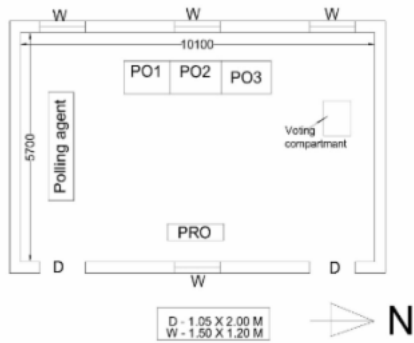

নির্বাচক নিবন্ধন আধিকারিকের স্বাক্ষর

Nazri Naksha

Google Map View

Polling Station Building Front View

Polling Station Front View

Cad View

Key MAP View

বিধানসভা নির্বাচনক্ষেত্রের নং, নাম : 7-দিনহাটা
ভাগ নং, নাম : 1-হোকদহ 1ম খণ্ড(উত্তর পূর্ব)