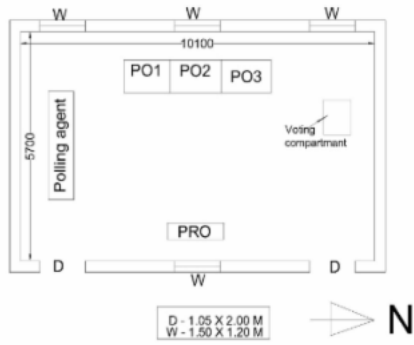

Nazri Naksha