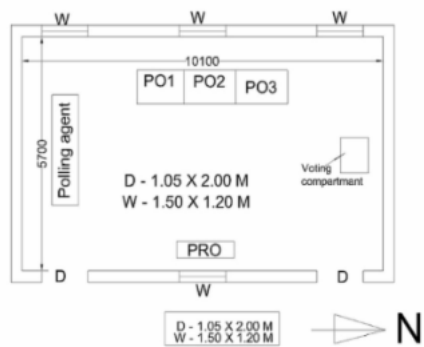

নির্বাচক নিবন্ধন আধিকারিকের স্বাক্ষর

Nazri Naksha

Google Map View

Polling Station Building Front View

Polling Station Front View

Cad View

Key MAP View

1 নাম : মানসী (রায়)বর্মন স্বামীর নাম: শ্রীদাম (রায়)বর্মন বাড়ির নং : n0087 বয়স : 34 লিঙ্গ : মহিলা	RNL1556505 ফটো উপলব্ধ	2 নাম : হরিবন্ধু অধিকারী পিতার নাম: সদানন্দ অধিকারী বাড়ির নং : n0066 বয়স : 41 লিঙ্গ : পুরুষ	KRM2328763 ফটো উপলব্ধ	3 নাম : গীতা অধিকারী স্বামীর নাম: সদানন্দ অধিকারী বাড়ির নং : n0066 বয়স : 66 লিঙ্গ : মহিলা	WB/01/007/447585 ফটো উপলব্ধ
4 নাম : দীনবন্ধু অধিকারী পিতার নাম: সদানন্দ অধিকারী বাড়ির নং : n0066 বয়স : 44 লিঙ্গ : পুরুষ	KRM2481828 ফটো উপলব্ধ	5 নাম : মাধবী (বর্মন) অধিকারী স্বামীর নাম: দীনবন্ধু অধিকারী বাড়ির নং : n0066 বয়স : 33 লিঙ্গ : মহিলা	RNL1615392 ফটো উপলব্ধ	6 নাম : সুমিত্রা অধিকারী (বর্মন) স্বামীর নাম: হরিবন্ধু অধিকারী বাড়ির নং : n0066 বয়স : 34 লিঙ্গ : মহিলা	RNL1494244 ফটো উপলব্ধ
7 নাম : উদয় চক্রবর্তী পিতার নাম: হরিদাস চক্রবর্তী বাড়ির নং : n0021 বয়স : 42 লিঙ্গ : পুরুষ	KRM2643427 ফটো উপলব্ধ	8 নাম : সুজয় চক্রবর্তী পিতার নাম: হরিদাস চক্রবর্তী বাড়ির নং : n0021 বয়স : 38 লিঙ্গ : পুরুষ	KRM2643435 ফটো উপলব্ধ	9 নাম : শিপ্রা চক্রবর্তী স্বামীর নাম: হরিদাস চক্রবর্তী বাড়ির নং : n0021 বয়স : 59 লিঙ্গ : মহিলা	RNL2807055 ফটো উপলব্ধ
10 নাম : শ্রী হরে দাস চক্রবর্তী পিতার নাম: ব্রজেন্দ্রনাথ চক্রবর্তী বাড়ির নং : n0021 বয়স : 68 লিঙ্গ : পুরুষ	RNL3343613 ফটো উপলব্ধ	11 নাম : টুকি বর্মন পিতার নাম: তুফান বর্মন বাড়ির নং : nং60 বয়স : 23 লিঙ্গ : মহিলা	RNL3120813 ফটো উপলব্ধ	12 নাম : ধনঞ্জয় বর্মন পিতার নাম: উপেন বর্মন বাড়ির নং : n0018 বয়স : 35 লিঙ্গ : পুরুষ	RNL1615319 ফটো উপলব্ধ
13 নাম : জিতেন্দ্রনাথ বর্মন পিতার নাম: রামচন্দ্র বর্মন বাড়ির নং : জয় গোপালগঞ্জ বয়স : 37 লিঙ্গ : পুরুষ	KRM2720472 ফটো উপলব্ধ	14 নাম : শান্তনা বর্মন স্বামীর নাম: রামচন্দ্র বর্মন বাড়ির নং : n0060 বয়স : 39 লিঙ্গ : মহিলা	RNL1494251 ফটো উপলব্ধ	15 নাম : অমল চন্দ্র বর্মন পিতার নাম: অমল্য চন্দ্র বর্মন বাড়ির নং : n0061 বয়স : 42 লিঙ্গ : পুরুষ	KRM2558765 ফটো উপলব্ধ
16 নাম : মানিক বর্মন পিতার নাম: বিনোদ বর্মন বাড়ির নং : n0024 বয়স : 52 লিঙ্গ : পুরুষ	KRM1633528 ফটো উপলব্ধ	17 নাম : অনিতা বর্মন স্বামীর নাম: অখিল চন্দ্র বর্মন বাড়ির নং : n0047 বয়স : 48 লিঙ্গ : মহিলা	KRM1707900 ফটো উপলব্ধ	18 নাম : মানোকা বর্মন স্বামীর নাম: শ্যামাচরন বর্মন বাড়ির নং : n0060 বয়স : 66 লিঙ্গ : মহিলা	WB/01/007/447328 ফটো উপলব্ধ
19 নাম : সান্তনা বর্মন স্বামীর নাম: বামাচরন বর্মন বাড়ির নং : n0060 বয়স : 42 লিঙ্গ : মহিলা	RNL1390194 ফটো উপলব্ধ	20 নাম : শ্যামল বর্মন পিতার নাম: সদানন্দ বর্মন বাড়ির নং : n0025 বয়স : 51 লিঙ্গ : পুরুষ	WB/01/007/447020 ফটো উপলব্ধ	21 নাম : নিরঞ্জন বর্মন পিতার নাম: চরণ বর্মন বাড়ির নং : n0023 বয়স : 33 লিঙ্গ : পুরুষ	RNL1719335 ফটো উপলব্ধ
22 নাম : অর্নভ বর্মন পিতার নাম: বামাচরন বর্মন বাড়ির নং : nং060 বয়স : 24 লিঙ্গ : পুরুষ	RNL3006947 ফটো উপলব্ধ	23 নাম : বামাচরন বর্মন পিতার নাম: শ্যামাচরন বর্মন বাড়ির নং : n0060 বয়স : 56 লিঙ্গ : পুরুষ	WB/01/007/447365 ফটো উপলব্ধ	24 নাম : অপু বর্মন পিতার নাম: অখিল চন্দ্র বর্মন বাড়ির নং : n0047 বয়স : 28 লিঙ্গ : পুরুষ	RNL2227676 ফটো উপলব্ধ
25 নাম : পুষ্প বর্মন স্বামীর নাম: অমল্য বর্মন বাড়ির নং : n0061 বয়স : 61 লিঙ্গ : মহিলা	KRM2558641 ফটো উপলব্ধ	26 নাম : সারথী বর্মন স্বামীর নাম: তুফান বর্মন বাড়ির নং : n0060 বয়স : 44 লিঙ্গ : মহিলা	RNL1390137 ফটো উপলব্ধ	27 নাম : জয়কান্ত বর্মন পিতার নাম: মাদাই বর্মন বাড়ির নং : n0028 বয়স : 43 লিঙ্গ : পুরুষ	KRM1634930 ফটো উপলব্ধ
28 নাম : মাধবী বর্মন স্বামীর নাম: জীতেন্দ্র নাথ বর্মন বাড়ির নং : n0028 বয়স : 29 লিঙ্গ : মহিলা	RNL2486058 ফটো উপলব্ধ	29 নাম : বিমল বর্মন পিতার নাম: অমল্য বর্মন বাড়ির নং : n0061 বয়স : 49 লিঙ্গ : পুরুষ	WB/01/007/447741 ফটো উপলব্ধ	30 নাম : আলোক বর্মন পিতার নাম: অমল্য বর্মন বাড়ির নং : n0060 বয়স : 47 লিঙ্গ : পুরুষ	KRM1707090 ফটো উপলব্ধ