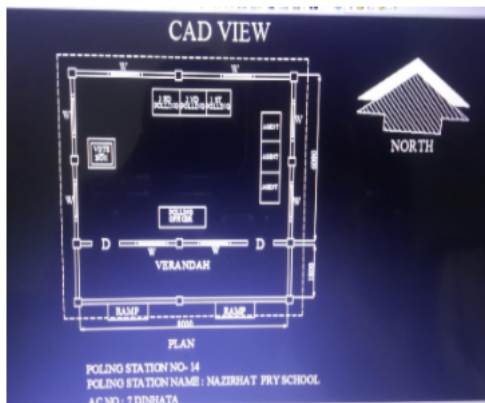

নির্বাচক নিবন্ধন আধিকারিকের স্বাক্ষর

Nazri Naksha

Google Map View

Polling Station Building Front View

Polling Station Front View

Cad View

Key MAP View

1 নাম : গুলমামুদ মিয়া পিতার নাম : ময়েজউদ্দিন মিয়া বাড়ির নং : n0133 বয়স : 59 লিঙ্গ : পুরুষ ফটো উপলব্ধ	WB/01/007/066054	2 নাম : আতেফা বিবি স্বামীর নাম : গুলমামুদ মিয়া বাড়ির নং : n0133 বয়স : 53 লিঙ্গ : মহিলা ফটো উপলব্ধ	WB/01/007/066133	3 নাম : গোলজার মিয়া পিতার নাম : গুলমামুদ মিয়া বাড়ির নং : n0133 বয়স : 52 লিঙ্গ : পুরুষ ফটো উপলব্ধ	RNL2068518
4 নাম : জাহাঙ্গীর আলোম পিতার নাম : কুতুবুল মিয়া বাড়ির নং : n0106 বয়স : 31 লিঙ্গ : পুরুষ ফটো উপলব্ধ	RNL1939644	5 নাম : কম্পনা খাতুন বিবি স্বামীর নাম : মজিদুল হোসেন বাড়ির নং : n0128 বয়স : 34 লিঙ্গ : মহিলা ফটো উপলব্ধ	RNL2193431	6 নাম : রফিকুল ইসলাম পিতার নাম : খবিরউদ্দিন মিয়া বাড়ির নং : n0107 বয়স : 50 লিঙ্গ : পুরুষ ফটো উপলব্ধ	KRM1608124
7 নাম : চপলা বর্মন স্বামীর নাম : স্বপন বর্মন বাড়ির নং : n0247 বয়স : 38 লিঙ্গ : মহিলা ফটো উপলব্ধ	RNL0055897	8 নাম : সাহিদা বানু স্বামীর নাম : নজরুল মিয়া বাড়ির নং : n0114 বয়স : 30 লিঙ্গ : মহিলা ফটো উপলব্ধ	RNL2193357	9 নাম : গাজিমা বিবি স্বামীর নাম : আজগার মিয়া বাড়ির নং : n0255 বয়স : 51 লিঙ্গ : মহিলা ফটো উপলব্ধ	WB/01/007/066126
10 নাম : নুরনহার বিবি স্বামীর নাম : নওসেরআলী মিয়া বাড়ির নং : n0114 বয়স : 71 লিঙ্গ : মহিলা ফটো উপলব্ধ	WB/01/007/066425	11 নাম : সাহিনা খাতুন বিবি স্বামীর নাম : কাজিমুদ্দিন মিয়া বাড়ির নং : n0125 বয়স : 33 লিঙ্গ : মহিলা ফটো উপলব্ধ	RNL1939289	12 নাম : নুরবানু বিবি পিতার নাম : আলামিন মিয়া বাড়ির নং : n0131 বয়স : 33 লিঙ্গ : মহিলা ফটো উপলব্ধ	RNL1787639
13 নাম : জয়নাল মিয়া পিতার নাম : আকতার মিয়া বাড়ির নং : n0114 বয়স : 65 লিঙ্গ : পুরুষ ফটো উপলব্ধ	RNL2703403	14 নাম : আফরুজা (খাতুন)বিবি মায়ের নাম : আছিয়া বেওয়া বাড়ির নং : n0255 বয়স : 39 লিঙ্গ : মহিলা ফটো উপলব্ধ	RNL1687581	15 নাম : নাজরুল মিয়া পিতার নাম : নওসের আলী মিয়া বাড়ির নং : n0114 বয়স : 38 লিঙ্গ : পুরুষ ফটো উপলব্ধ	RNL1581115
16 নাম : কুতুবুল মিয়া পিতার নাম : খবিরউদ্দিন মিয়া বাড়ির নং : n0106 বয়স : 61 লিঙ্গ : পুরুষ ফটো উপলব্ধ	WB/01/007/066100	17 নাম : জান্নাথ মিয়া পিতার নাম : আনার মিয়া বাড়ির নং : n0255 বয়স : 52 লিঙ্গ : পুরুষ ফটো উপলব্ধ	RNL1441344	18 নাম : মোস্তফা হোসেন পিতার নাম : আনার মিয়া বাড়ির নং : n0255 বয়স : 46 লিঙ্গ : পুরুষ ফটো উপলব্ধ	RNL1687151
19 নাম : রসিদুল হক পিতার নাম : খবির উদ্দিন মিয়া বাড়ির নং : n0107 বয়স : 37 লিঙ্গ : পুরুষ ফটো উপলব্ধ	RNL1581081	20 নাম : হামেদুল হক পিতার নাম : জমিরউদ্দিন হক বাড়ির নং : n0118 বয়স : 52 লিঙ্গ : পুরুষ ফটো উপলব্ধ	RNL2713121	21 নাম : পনিরউদ্দিন মিয়া পিতার নাম : পঞ্চা মিয়া বাড়ির নং : n0122 বয়স : 76 লিঙ্গ : পুরুষ ফটো উপলব্ধ	WB/01/007/066571
22 নাম : আরজিনা (খাতুন)বিবি স্বামীর নাম : রসিদুল হক বাড়ির নং : n0118 বয়স : 35 লিঙ্গ : মহিলা ফটো উপলব্ধ	RNL1687482	23 নাম : আয়সা বিবি স্বামীর নাম : আবুল মিয়া বাড়ির নং : n0124 বয়স : 32 লিঙ্গ : মহিলা ফটো উপলব্ধ	RNL1939123	24 নাম : নির্মালা মোদক (সরকার) স্বামীর নাম : তপন মোদক বাড়ির নং : n0114 বয়স : 38 লিঙ্গ : মহিলা ফটো উপলব্ধ	RNL1372267
25 নাম : মেছনা খাতুন স্বামীর নাম : গোলজার মিয়া বাড়ির নং : n0133 বয়স : 23 লিঙ্গ : মহিলা ফটো উপলব্ধ	RNL3126059	26 নাম : খোতেজা বিবি স্বামীর নাম : খবিরউদ্দিন মিয়া বাড়ির নং : n0107 বয়স : 76 লিঙ্গ : মহিলা ফটো উপলব্ধ	WB/01/007/066204	27 নাম : কাজিমুদ্দিন মিয়া পিতার নাম : কাশেম আলী মিয়া বাড়ির নং : n0125 বয়স : 43 লিঙ্গ : পুরুষ ফটো উপলব্ধ	KRM2223071
28 নাম : তপন মোদক পিতার নাম : বিবাদ মোদক বাড়ির নং : n0114 বয়স : 45 লিঙ্গ : পুরুষ ফটো উপলব্ধ	RNL1372275	29 নাম : জাহেদা বিবি স্বামীর নাম : কুতুবুল মিয়া বাড়ির নং : n0106 বয়স : 56 লিঙ্গ : মহিলা ফটো উপলব্ধ	WB/01/007/066141	30 নাম : আর্জিনা খাতুন বিবি পিতার নাম : আজগার মিয়া বাড়ির নং : n0255 বয়স : 31 লিঙ্গ : মহিলা ফটো উপলব্ধ	RNL2611309