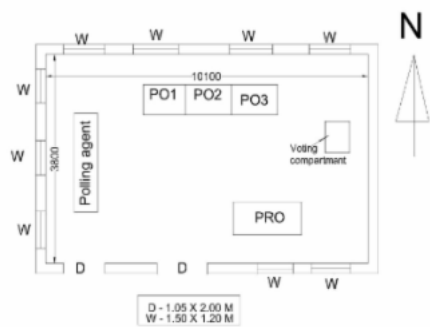

নির্বাচক নিবন্ধন আধিকারিকের স্বাক্ষর

Nazri Naksha

Google Map View

Polling Station Building Front View

Polling Station Front View

Cad View

Key MAP View

1 নাম : পুতুল (বর্মন) সিংহ স্বামীর নাম: মাধব সিংহ বাড়ির নং : n0217 বয়স : 38 লিঙ্গ : মহিলা	RNL0598110 ফটো উপলব্ধ	2 নাম : অমলচন্দ্র অধিকারী পিতার নাম: মানিক চন্দ্র অধিকারী বাড়ির নং : n0153 বয়স : 66 লিঙ্গ : পুরুষ	KRM2106201 ফটো উপলব্ধ	3 নাম : প্রদীপ অধিকারী পিতার নাম: অমল অধিকারী বাড়ির নং : n0153 বয়স : 39 লিঙ্গ : পুরুষ	RNL1840651 ফটো উপলব্ধ
4 নাম : দীপালী অধিকারী স্বামীর নাম: প্রভাত চন্দ্র অধিকারী বাড়ির নং : n0142 বয়স : 69 লিঙ্গ : মহিলা	WB/01/007/462313 ফটো উপলব্ধ	5 নাম : চুমকি অধিকারী পিতার নাম: অমল অধিকারী বাড়ির নং : n0153 বয়স : 32 লিঙ্গ : মহিলা	RNL1840859 ফটো উপলব্ধ	6 নাম : জগদীশ অধিকারী পিতার নাম: জয়কৃষ্ণ অধিকারী বাড়ির নং : n0154 বয়স : 43 লিঙ্গ : পুরুষ	KRM2332104 ফটো উপলব্ধ
7 নাম : জ্যোতিষ অধিকারী পিতার নাম: অমল অধিকারী বাড়ির নং : n0153 বয়স : 36 লিঙ্গ : পুরুষ	RNL1840644 ফটো উপলব্ধ	8 নাম : অঞ্জলী (বর্মন) অধিকারী স্বামীর নাম: জগদীশ অধিকারী বাড়ির নং : n0154 বয়স : 42 লিঙ্গ : মহিলা	RNL2112985 ফটো উপলব্ধ	9 নাম : জয়কৃষ্ণ অধিকারী পিতার নাম: মানিকচন্দ্র অধিকারী বাড়ির নং : n0142 বয়স : 69 লিঙ্গ : পুরুষ	WB/01/007/462673 ফটো উপলব্ধ
10 নাম : সুমিত্রা অধিকারী স্বামীর নাম: জয়কৃষ্ণ অধিকারী বাড়ির নং : n0153 বয়স : 55 লিঙ্গ : মহিলা	KRM2332096 ফটো উপলব্ধ	11 নাম : লিপিকা অধিকারী রায় স্বামীর নাম: অশোক রায় বাড়ির নং : n0235 বয়স : 33 লিঙ্গ : মহিলা	RNL1619352 ফটো উপলব্ধ	12 নাম : পুজনচন্দ্র কর পিতার নাম: হিমংশু কর বাড়ির নং : n0019 বয়স : 50 লিঙ্গ : পুরুষ	WB/01/007/462969 ফটো উপলব্ধ
13 নাম : চন্দন কর পিতার নাম: হিমংশু কর বাড়ির নং : n0019 বয়স : 43 লিঙ্গ : পুরুষ	KRM2332112 ফটো উপলব্ধ	14 নাম : বেণী কর স্বামীর নাম: সুজন কর বাড়ির নং : n0021 বয়স : 46 লিঙ্গ : মহিলা	KRM2106235 ফটো উপলব্ধ	15 নাম : শিপ্রা কর স্বামীর নাম: যতন কর বাড়ির নং : n0019 বয়স : 51 লিঙ্গ : মহিলা	WB/01/007/462708 ফটো উপলব্ধ
16 নাম : লাভলী কর স্বামীর নাম: স্বপন কর বাড়ির নং : n0021 বয়স : 53 লিঙ্গ : মহিলা	WB/01/007/462692 ফটো উপলব্ধ	17 নাম : গোবিন্দ কর পিতার নাম: গয়ানাথ কর বাড়ির নং : n0021 বয়স : 51 লিঙ্গ : পুরুষ	WB/01/007/462793 ফটো উপলব্ধ	18 নাম : সুজন কর পিতার নাম: গয়ানাথ কর বাড়ির নং : n0019 বয়স : 53 লিঙ্গ : পুরুষ	WB/01/007/462674 ফটো উপলব্ধ
19 নাম : শুরুর কর (দে) স্বামীর নাম: গোবিন্দ কর বাড়ির নং : n0021 বয়স : 39 লিঙ্গ : মহিলা	KRM2332955 ফটো উপলব্ধ	20 নাম : পূজা কর পিতার নাম: পুজন চন্দ্র কর বাড়ির নং : n0019 বয়স : 24 লিঙ্গ : মহিলা	RNL3122801 ফটো উপলব্ধ	21 নাম : সম্পা দত্ত (কর) স্বামীর নাম: মনোরঞ্জন কর বাড়ির নং : NO-019 বয়স : 36 লিঙ্গ : মহিলা	RNL2549103 ফটো উপলব্ধ
22 নাম : বাপি কর পিতার নাম: স্বপন কুমার কর বাড়ির নং : n0020 বয়স : 32 লিঙ্গ : পুরুষ	RNL1840594 ফটো উপলব্ধ	23 নাম : জয়ন্ত কর পিতার নাম: যতন কর বাড়ির নং : NO-020 বয়স : 26 লিঙ্গ : পুরুষ	RNL2549012 ফটো উপলব্ধ	24 নাম : তাপসী সরকার (কর) স্বামীর নাম: সঞ্জয় কর বাড়ির নং : NO-020 বয়স : 29 লিঙ্গ : মহিলা	RNL2549095 ফটো উপলব্ধ
25 নাম : যতন কর পিতার নাম: হিমংশু কর বাড়ির নং : n0020 বয়স : 57 লিঙ্গ : পুরুষ	RNL3102365 ফটো উপলব্ধ	26 নাম : আন্থা (হোড়)কর পিতার নাম: পুজন কর বাড়ির নং : n0019 বয়স : 45 লিঙ্গ : মহিলা	RNL1840883 ফটো উপলব্ধ	27 নাম : মনো রঞ্জন কর পিতার নাম: গয়া নাথ কর বাড়ির নং : n0019 বয়স : 44 লিঙ্গ : পুরুষ	RNL2486777 ফটো উপলব্ধ
28 নাম : রেবা কর স্বামীর নাম: গয়ানাথ কর বাড়ির নং : n0019 বয়স : 70 লিঙ্গ : মহিলা	WB/01/007/462455 ফটো উপলব্ধ	29 নাম : পপি কর পিতার নাম: পুজন চন্দ্র কর বাড়ির নং : n0019 বয়স : 20 লিঙ্গ : মহিলা	RNL3229176 ফটো উপলব্ধ	30 নাম : সঞ্জয় কর পিতার নাম: স্বপন কর বাড়ির নং : n0020 বয়স : 38 লিঙ্গ : পুরুষ	KRM2721405 ফটো উপলব্ধ