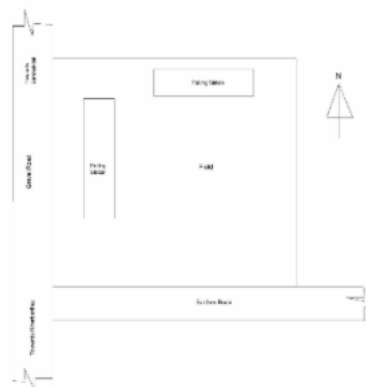

নির্বাচক নিবন্ধন আধিকারিকের স্বাক্ষর

Nazri Naksha

Google Map View

Polling Station Building Front View

Polling Station Front View

Cad View

Key MAP View

1 নাম : সুনতী অধিকারী স্বামীর নাম: অশ্বিনীকুমার অধিকারী বাড়ির নং : n0049 বয়স : 54 লিঙ্গ : মহিলা ফটো উপলব্ধ	WB/01/007/462393	2 নাম : জ্যোৎস্না অধিকারী স্বামীর নাম: সুবলচন্দ্র অধিকারী বাড়ির নং : n0052 বয়স : 53 লিঙ্গ : মহিলা ফটো উপলব্ধ	WB/01/007/462399	3 নাম : বৈশাখ অধিকারী পিতার নাম: লক্ষ্মন অধিকারী বাড়ির নং : n0015 বয়স : 87 লিঙ্গ : পুরুষ ফটো উপলব্ধ	WB/01/007/462060
4 নাম : বাবুরাম অধিকারী পিতার নাম: লক্ষ্মন অধিকারী বাড়ির নং : n0016 বয়স : 76 লিঙ্গ : পুরুষ ফটো উপলব্ধ	WB/01/007/462837	5 নাম : মৃদুল অধিকারী স্বামীর নাম: জলধর অধিকারী বাড়ির নং : n0051 বয়স : 51 লিঙ্গ : মহিলা ফটো উপলব্ধ	WB/01/007/462151	6 নাম : রাজ অধিকারী পিতার নাম: জলধর অধিকারী বাড়ির নং : n0051 বয়স : 35 লিঙ্গ : পুরুষ ফটো উপলব্ধ	RNL1720002
7 নাম : নমিতা অধিকারী স্বামীর নাম: মুকুলচন্দ্র অধিকারী বাড়ির নং : n0053 বয়স : 53 লিঙ্গ : মহিলা ফটো উপলব্ধ	WB/01/007/462379	8 নাম : দুলাই অধিকারী স্বামীর নাম: যতীন্দ্রনাথ অধিকারী বাড়ির নং : n0050 বয়স : 76 লিঙ্গ : মহিলা ফটো উপলব্ধ	WB/01/007/462594	9 নাম : সুবলচন্দ্র অধিকারী পিতার নাম: শ্যামাচরন অধিকারী বাড়ির নং : n0052 বয়স : 65 লিঙ্গ : পুরুষ ফটো উপলব্ধ	WB/01/007/462733
10 নাম : জ্যোৎস্না অধিকারী (বর্মন) স্বামীর নাম: প্রকাশ অধিকারী বাড়ির নং : n0016 বয়স : 40 লিঙ্গ : মহিলা ফটো উপলব্ধ	KRM2721520	11 নাম : বাসন্তী অধিকারী স্বামীর নাম: অনিলকুমার অধিকারী বাড়ির নং : n0051 বয়স : 71 লিঙ্গ : মহিলা ফটো উপলব্ধ	RNL3189065	12 নাম : জলধর অধিকারী পিতার নাম: অনিলকুমার অধিকারী বাড়ির নং : n0051 বয়স : 56 লিঙ্গ : পুরুষ ফটো উপলব্ধ	WB/01/007/462234
13 নাম : দীনেশচন্দ্র অধিকারী পিতার নাম: যতীন্দ্রনাথ অধিকারী বাড়ির নং : n0050 বয়স : 61 লিঙ্গ : পুরুষ ফটো উপলব্ধ	WB/01/007/462898	14 নাম : বিকাশ অধিকারী পিতার নাম: বৈশাম অধিকারী বাড়ির নং : n0015 বয়স : 43 লিঙ্গ : পুরুষ ফটো উপলব্ধ	KRM2333086	15 নাম : সাবিত্রী অধিকারী স্বামীর নাম: বাবুরাম অধিকারী বাড়ির নং : n0016 বয়স : 62 লিঙ্গ : মহিলা ফটো উপলব্ধ	RNL3294642
16 নাম : পৌতম অধিকারী পিতার নাম: সাহারু অধিকারী বাড়ির নং : n0055 বয়স : 33 লিঙ্গ : পুরুষ ফটো উপলব্ধ	RNL2487007	17 নাম : সারথী বর্মন স্বামীর নাম: তপন বর্মন বাড়ির নং : n0035 বয়স : 36 লিঙ্গ : মহিলা ফটো উপলব্ধ	RNL1841220	18 নাম : সরস্বতী বর্মন স্বামীর নাম: তরুণ বর্মন বাড়ির নং : n0035 বয়স : 39 লিঙ্গ : মহিলা ফটো উপলব্ধ	RNL1982214
19 নাম : মিলন চন্দ্র বর্মন পিতার নাম: তরুণ বর্মন বাড়ির নং : n0035 বয়স : 24 লিঙ্গ : পুরুষ ফটো উপলব্ধ	RNL2915288	20 নাম : অশ্বিনীকুমার অধিকারী পিতার নাম: যতীন্দ্রনাথ অধিকারী বাড়ির নং : n0035 বয়স : 58 লিঙ্গ : পুরুষ ফটো উপলব্ধ	WB/01/007/462227	21 নাম : তপন বর্মন পিতার নাম: খগেন বর্মন বাড়ির নং : n0035 বয়স : 47 লিঙ্গ : পুরুষ ফটো উপলব্ধ	KRM2106763
22 নাম : তরুণ বর্মন পিতার নাম: খগেন বর্মন বাড়ির নং : n0035 বয়স : 50 লিঙ্গ : পুরুষ ফটো উপলব্ধ	WB/01/007/462569	23 নাম : রতন অধিকারী পিতার নাম: বনমালী অধিকারী বাড়ির নং : n0036 বয়স : 33 লিঙ্গ : পুরুষ ফটো উপলব্ধ	RNL1616713	24 নাম : নির্মল অধিকারী পিতার নাম: গদাধর অধিকারী বাড়ির নং : n0042 বয়স : 58 লিঙ্গ : পুরুষ ফটো উপলব্ধ	WB/01/007/462048
25 নাম : লক্ষী অধিকারী স্বামীর নাম: গদাধর অধিকারী বাড়ির নং : n0042 বয়স : 71 লিঙ্গ : মহিলা ফটো উপলব্ধ	WB/01/007/462375	26 নাম : অনুপ অধিকারী পিতার নাম: সনাতন অধিকারী বাড়ির নং : n0103 বয়স : 27 লিঙ্গ : পুরুষ ফটো উপলব্ধ	RNL2487015	27 নাম : দেবশীষ অধিকারী পিতার নাম: সনাতন অধিকারী বাড়ির নং : n0103 বয়স : 30 লিঙ্গ : পুরুষ ফটো উপলব্ধ	RNL2052876
28 নাম : রত্না অধিকারী স্বামীর নাম: উকিলচন্দ্র অধিকারী বাড়ির নং : n0054 বয়স : 51 লিঙ্গ : মহিলা ফটো উপলব্ধ	WB/01/007/462380	29 নাম : সনাতন অধিকারী পিতার নাম: নরেন্দ্রনাথ অধিকারী বাড়ির নং : n0103 বয়স : 63 লিঙ্গ : পুরুষ ফটো উপলব্ধ	WB/01/007/462861	30 নাম : সাহারু অধিকারী পিতার নাম: শ্যামাচরন অধিকারী বাড়ির নং : n0055 বয়স : 69 লিঙ্গ : পুরুষ ফটো উপলব্ধ	WB/01/007/462676