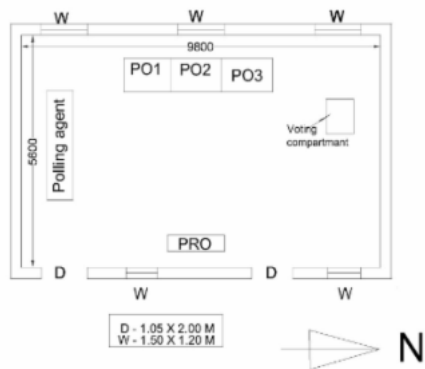

Nazri Naksha