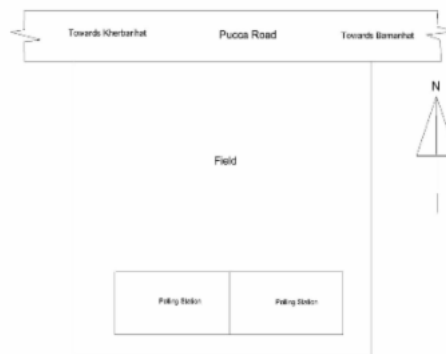

নির্বাচক নিবন্ধন আধিকারিকের স্বাক্ষর

Nazri Naksha

Google Map View

Polling Station Building Front View

Polling Station Front View

Cad View

Key MAP View

1 নাম : ধর্জেন্দ্র অধিকারী পিতার নাম: ধীরমোহন অধিকারী বাড়ির নং : n0091 বয়স : 85 লিঙ্গ : পুরুষ	RNL2813343 ফটো উপলব্ধ	2 নাম : রাধারানী অধিকারী স্বামীর নাম: মৃনাল অধিকারী বাড়ির নং : n0092 বয়স : 35 লিঙ্গ : মহিলা	RNL1982404 ফটো উপলব্ধ	3 নাম : মনসা বর্মন স্বামীর নাম: দীনেশ বর্মন বাড়ির নং : এন087 বয়স : 25 লিঙ্গ : মহিলা	RNL2983716 ফটো উপলব্ধ
4 নাম : গোপাল অধিকারী পিতার নাম: সদানন্দ অধিকারী বাড়ির নং : n0086 বয়স : 51 লিঙ্গ : পুরুষ	WB/01/007/438136 ফটো উপলব্ধ	5 নাম : পূর্ণিমা অধিকারী স্বামীর নাম: বিপুল চন্দ্র অধিকারী বাড়ির নং : n0091 বয়স : 35 লিঙ্গ : মহিলা	RNL2113686 ফটো উপলব্ধ	6 নাম : ভারতী অধিকারী স্বামীর নাম: সুবল চন্দ্র অধিকারী বাড়ির নং : n0087 বয়স : 33 লিঙ্গ : মহিলা	RNL1982313 ফটো উপলব্ধ
7 নাম : সঞ্চয়ীতা অধিকারী স্বামীর নাম: বঙ্কিমচন্দ্র অধিকারী বাড়ির নং : n0091 বয়স : 42 লিঙ্গ : মহিলা	KRM2326437 ফটো উপলব্ধ	8 নাম : অর্পণ অধিকারী পিতার নাম: হরেন্দ্র অধিকারী বাড়ির নং : এন0090 বয়স : 26 লিঙ্গ : পুরুষ	RNL2666329 ফটো উপলব্ধ	9 নাম : সুচিত্রা অধিকারী স্বামীর নাম: শৈলেন্দ্র চন্দ্র অধিকারী বাড়ির নং : n0010 বয়স : 52 লিঙ্গ : মহিলা	RNL2813319 ফটো উপলব্ধ
10 নাম : হরেন্দ্র অধিকারী পিতার নাম: নরেন্দ্র অধিকারী বাড়ির নং : n0090 বয়স : 55 লিঙ্গ : পুরুষ	RNL2813004 ফটো উপলব্ধ	11 নাম : সুপ্রিয়া অধিকারী পিতার নাম: শৈলেন্দ্র নাথ অধিকারী বাড়ির নং : n0088 বয়স : 27 লিঙ্গ : মহিলা	RNL2532042 ফটো উপলব্ধ	12 নাম : যুতিকা অধিকারী স্বামীর নাম: গোপাল অধিকারী বাড়ির নং : n0086 বয়স : 47 লিঙ্গ : মহিলা	KRM1705789 ফটো উপলব্ধ
13 নাম : আলো অধিকারী স্বামীর নাম: গজেন্দ্র অধিকারী বাড়ির নং : n0092 বয়স : 73 লিঙ্গ : মহিলা	WB/01/007/438149 ফটো উপলব্ধ	14 নাম : জয়দেব অধিকারী পিতার নাম: হরেন্দ্র নাথ অধিকারী বাড়ির নং : n0090 বয়স : 29 লিঙ্গ : পুরুষ	RNL2113561 ফটো উপলব্ধ	15 নাম : শোভা অধিকারী স্বামীর নাম: শৈলেন্দ্র অধিকারী বাড়ির নং : n0088 বয়স : 63 লিঙ্গ : মহিলা	WB/01/007/438328 ফটো উপলব্ধ
16 নাম : কমলি অধিকারী স্বামীর নাম: রতন চন্দ্র অধিকারী বাড়ির নং : n0090 বয়স : 42 লিঙ্গ : মহিলা	RNL2113736 ফটো উপলব্ধ	17 নাম : শান্তি অধিকারী স্বামীর নাম: মহেশ অধিকারী বাড়ির নং : n0250 বয়স : 81 লিঙ্গ : মহিলা	WB/01/007/438293 ফটো উপলব্ধ	18 নাম : সৈলেন্দ্র চন্দ্র অধিকারী পিতার নাম: মন্ডল অধিকারী বাড়ির নং : n0010 বয়স : 58 লিঙ্গ : পুরুষ	RNL2813301 ফটো উপলব্ধ
19 নাম : পারুল অধিকারী স্বামীর নাম: পরেশচন্দ্র অধিকারী বাড়ির নং : n0090 বয়স : 43 লিঙ্গ : মহিলা	KRM1705896 ফটো উপলব্ধ	20 নাম : পরেশচন্দ্র অধিকারী পিতার নাম: নরেন্দ্র অধিকারী বাড়ির নং : n0089 বয়স : 51 লিঙ্গ : পুরুষ	RNL2813376 ফটো উপলব্ধ	21 নাম : রতনচন্দ্র অধিকারী পিতার নাম: নরেন্দ্র অধিকারী বাড়ির নং : n0090 বয়স : 53 লিঙ্গ : পুরুষ	WB/01/007/438729 ফটো উপলব্ধ
22 নাম : পূজা অধিকারী পিতার নাম: পরেশ চন্দ্র অধিকারী বাড়ির নং : এন0089 বয়স : 21 লিঙ্গ : মহিলা	RNL3123239 ফটো উপলব্ধ	23 নাম : বিপুলচন্দ্র অধিকারী পিতার নাম: ধর্জেন্দ্রনাথ অধিকারী বাড়ির নং : n0091 বয়স : 46 লিঙ্গ : পুরুষ	KRM2326445 ফটো উপলব্ধ	24 নাম : সুবলচন্দ্র অধিকারী পিতার নাম: মন্ডল অধিকারী বাড়ির নং : n0087 বয়স : 58 লিঙ্গ : পুরুষ	WB/01/007/438715 ফটো উপলব্ধ
25 নাম : বঙ্কিমচন্দ্র অধিকারী পিতার নাম: ধর্জেন্দ্র অধিকারী বাড়ির নং : n0091 বয়স : 52 লিঙ্গ : পুরুষ	WB/01/007/438697 ফটো উপলব্ধ	26 নাম : সুভদীপ অধিকারী পিতার নাম: সৈলেন্দ্র চন্দ্র অধিকারী বাড়ির নং : এন0010 বয়স : 22 লিঙ্গ : পুরুষ	RNL3109170 ফটো উপলব্ধ	27 নাম : শৈলেন্দ্র নাথ অধিকারী পিতার নাম: নীরোদ চন্দ্র অধিকারী বাড়ির নং : n0088 বয়স : 64 লিঙ্গ : পুরুষ	RNL2777035 ফটো উপলব্ধ
28 নাম : সাগর অধিকারী পিতার নাম: বঙ্কিম চন্দ্র অধিকারী বাড়ির নং : নং091 বয়স : 24 লিঙ্গ : পুরুষ	RNL2941730 ফটো উপলব্ধ	29 নাম : স্বপ্না অধিকারী স্বামীর নাম: হরেন্দ্র অধিকারী বাড়ির নং : n0090 বয়স : 52 লিঙ্গ : মহিলা	RNL2813392 ফটো উপলব্ধ	30 নাম : রশ্মী অধিকারী পিতার নাম: রতন অধিকারী বাড়ির নং : এন0090 বয়স : 21 লিঙ্গ : মহিলা	RNL3228624 ফটো উপলব্ধ