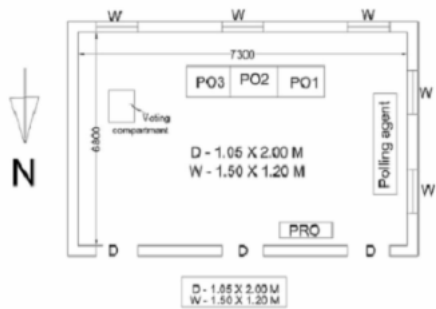

নির্বাচক নিবন্ধন আধিকারিকের স্বাক্ষর

Nazri Naksha

Google Map View

Polling Station Building Front View

Polling Station Front View

Cad View

Key MAP View

1 নাম : ধর্জেন্দ্র অধিকারী পিতার নাম: ধীরমোহন অধিকারী বাড়ির নং : n0091 বয়স : 85 লিঙ্গ : পুরুষ	RNL2813343 ফটো উপলব্ধ	2 নাম : রাধারানী অধিকারী স্বামীর নাম: মৃনাল অধিকারী বাড়ির নং : n0092 বয়স : 35 লিঙ্গ : মহিলা	RNL1982404 ফটো উপলব্ধ	3 নাম : মনসা বর্মন স্বামীর নাম: দীনেশ বর্মন বাড়ির নং : এন087 বয়স : 25 লিঙ্গ : মহিলা	RNL2983716 ফটো উপলব্ধ
4 নাম : গোপাল অধিকারী পিতার নাম: সদানন্দ অধিকারী বাড়ির নং : n0086 বয়স : 51 লিঙ্গ : পুরুষ	WB/01/007/438136 ফটো উপলব্ধ	5 নাম : পূর্ণিমা অধিকারী স্বামীর নাম: বিপুল চন্দ্র অধিকারী বাড়ির নং : n0091 বয়স : 35 লিঙ্গ : মহিলা	RNL2113686 ফটো উপলব্ধ	6 নাম : ভারতী অধিকারী স্বামীর নাম: সুবল চন্দ্র অধিকারী বাড়ির নং : n0087 বয়স : 33 লিঙ্গ : মহিলা	RNL1982313 ফটো উপলব্ধ
7 নাম : সঞ্চয়ীতা অধিকারী স্বামীর নাম: বঙ্কিমচন্দ্র অধিকারী বাড়ির নং : n0091 বয়স : 42 লিঙ্গ : মহিলা	KRM2326437 ফটো উপলব্ধ	8 নাম : অর্পণ অধিকারী পিতার নাম: হরেন্দ্র অধিকারী বাড়ির নং : এন0090 বয়স : 26 লিঙ্গ : পুরুষ	RNL2666329 ফটো উপলব্ধ	9 নাম : সুচিত্রা অধিকারী স্বামীর নাম: শৈলেন্দ্র চন্দ্র অধিকারী বাড়ির নং : n0010 বয়স : 52 লিঙ্গ : মহিলা	RNL2813319 ফটো উপলব্ধ
10 নাম : হরেন্দ্র অধিকারী পিতার নাম: নরেন্দ্র অধিকারী বাড়ির নং : n0090 বয়স : 55 লিঙ্গ : পুরুষ	RNL2813004 ফটো উপলব্ধ	11 নাম : সুপ্রিয়া অধিকারী পিতার নাম: শৈলেন্দ্র নাথ অধিকারী বাড়ির নং : n0088 বয়স : 27 লিঙ্গ : মহিলা	RNL2532042 ফটো উপলব্ধ	12 নাম : যুতিকা অধিকারী স্বামীর নাম: গোপাল অধিকারী বাড়ির নং : n0086 বয়স : 47 লিঙ্গ : মহিলা	KRM1705789 ফটো উপলব্ধ
13 নাম : আলো অধিকারী স্বামীর নাম: গজেন্দ্র অধিকারী বাড়ির নং : n0092 বয়স : 73 লিঙ্গ : মহিলা	WB/01/007/438149 ফটো উপলব্ধ	14 নাম : জয়দেব অধিকারী পিতার নাম: হরেন্দ্র নাথ অধিকারী বাড়ির নং : n0090 বয়স : 29 লিঙ্গ : পুরুষ	RNL2113561 ফটো উপলব্ধ	15 নাম : শোভা অধিকারী স্বামীর নাম: শৈলেন্দ্র অধিকারী বাড়ির নং : n0088 বয়স : 63 লিঙ্গ : মহিলা	WB/01/007/438328 ফটো উপলব্ধ
16 নাম : কমলি অধিকারী স্বামীর নাম: রতন চন্দ্র অধিকারী বাড়ির নং : n0090 বয়স : 42 লিঙ্গ : মহিলা	RNL2113736 ফটো উপলব্ধ	17 নাম : শান্তি অধিকারী স্বামীর নাম: মহেশ অধিকারী বাড়ির নং : n0250 বয়স : 81 লিঙ্গ : মহিলা	WB/01/007/438293 ফটো উপলব্ধ	18 নাম : সৈলেন্দ্র চন্দ্র অধিকারী পিতার নাম: মন্ডল অধিকারী বাড়ির নং : n0010 বয়স : 58 লিঙ্গ : পুরুষ	RNL2813301 ফটো উপলব্ধ
19 নাম : পারুল অধিকারী স্বামীর নাম: পরেশচন্দ্র অধিকারী বাড়ির নং : n0090 বয়স : 43 লিঙ্গ : মহিলা	KRM1705896 ফটো উপলব্ধ	20 নাম : পরেশচন্দ্র অধিকারী পিতার নাম: নরেন্দ্র অধিকারী বাড়ির নং : n0089 বয়স : 51 লিঙ্গ : পুরুষ	RNL2813376 ফটো উপলব্ধ	21 নাম : রতনচন্দ্র অধিকারী পিতার নাম: নরেন্দ্র অধিকারী বাড়ির নং : n0090 বয়স : 53 লিঙ্গ : পুরুষ	WB/01/007/438729 ফটো উপলব্ধ
22 নাম : পূজা অধিকারী পিতার নাম: পরেশ চন্দ্র অধিকারী বাড়ির নং : এন0089 বয়স : 21 লিঙ্গ : মহিলা	RNL3123239 ফটো উপলব্ধ	23 নাম : বিপুলচন্দ্র অধিকারী পিতার নাম: ধর্জেন্দ্রনাথ অধিকারী বাড়ির নং : n0091 বয়স : 46 লিঙ্গ : পুরুষ	KRM2326445 ফটো উপলব্ধ	24 নাম : সুবলচন্দ্র অধিকারী পিতার নাম: মন্ডল অধিকারী বাড়ির নং : n0087 বয়স : 58 লিঙ্গ : পুরুষ	WB/01/007/438715 ফটো উপলব্ধ
25 নাম : বঙ্কিমচন্দ্র অধিকারী পিতার নাম: ধর্জেন্দ্র অধিকারী বাড়ির নং : n0091 বয়স : 52 লিঙ্গ : পুরুষ	WB/01/007/438697 ফটো উপলব্ধ	26 নাম : সুভদীপ অধিকারী পিতার নাম: সৈলেন্দ্র চন্দ্র অধিকারী বাড়ির নং : এন0010 বয়স : 22 লিঙ্গ : পুরুষ	RNL3109170 ফটো উপলব্ধ	27 নাম : শৈলেন্দ্র নাথ অধিকারী পিতার নাম: নীরোদ চন্দ্র অধিকারী বাড়ির নং : n0088 বয়স : 64 লিঙ্গ : পুরুষ	RNL2777035 ফটো উপলব্ধ
28 নাম : সাগর অধিকারী পিতার নাম: বঙ্কিম চন্দ্র অধিকারী বাড়ির নং : নং091 বয়স : 24 লিঙ্গ : পুরুষ	RNL2941730 ফটো উপলব্ধ	29 নাম : স্বপ্না অধিকারী স্বামীর নাম: হরেন্দ্র অধিকারী বাড়ির নং : n0090 বয়স : 52 লিঙ্গ : মহিলা	RNL2813392 ফটো উপলব্ধ	30 নাম : রশ্মী অধিকারী পিতার নাম: রতন অধিকারী বাড়ির নং : এন0090 বয়স : 21 লিঙ্গ : মহিলা	RNL3228624 ফটো উপলব্ধ