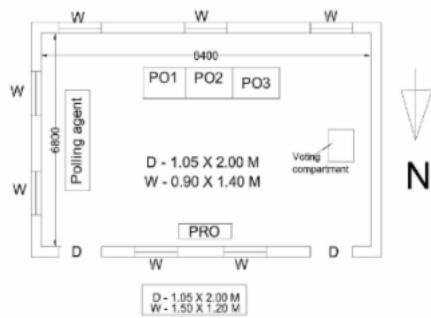

Nazri Naksha