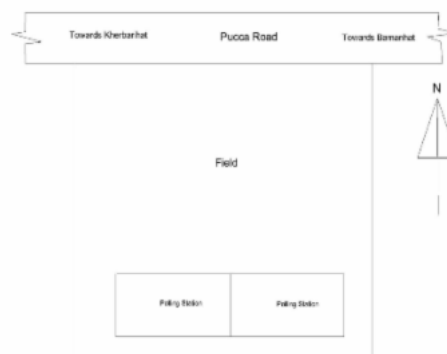

নির্বাচক নিবন্ধন আধিকারিকের স্বাক্ষর

Nazri Naksha

Google Map View

Polling Station Building Front View

Polling Station Front View

Cad View

Key MAP View

বিধানসভা নির্বাচনক্ষেত্রের নং, নাম : 7-দিনহাটা
ভাগ নং, নাম : 1-দক্ষিণ কিশামত দশ গ্রাম (পূর্ব)