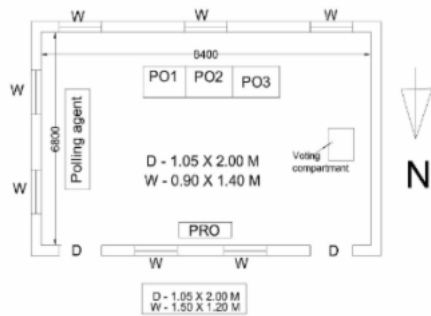

নির্বাচক নিবন্ধন আধিকারিকের স্বাক্ষর

Nazri Naksha

Google Map View

Polling Station Building Front View

Polling Station Front View

Cad View

Key MAP View

বিধানসভা নির্বাচনক্ষেত্রের নং, নাম : 7-দিনহাটা
ভাগ নং, নাম : 1-দক্ষিণ কিশামত দশ গ্রাম (পূর্ব)