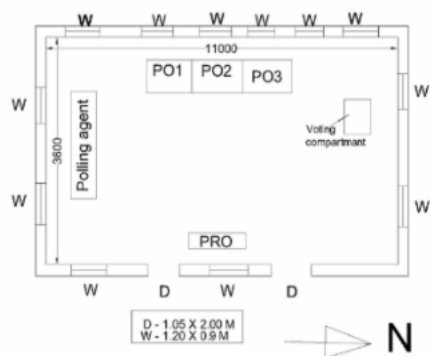

নির্বাচক নিবন্ধন আধিকারিকের স্বাক্ষর

Nazri Naksha

Google Map View

Polling Station Building Front View

Polling Station Front View

Cad View

Key MAP View

1 নাম : জাকির হোসেন পাটোয়ারী পিতার নাম: বাবুল পেটোয়ারী বাড়ির নং : n0107 বয়স : 41 লিঙ্গ : পুরুষ	RNL1391374 ফটো উপলব্ধ	2 নাম : সহিনা খাতুন স্বামীর নাম: আলেকুল ব্যাপারী বাড়ির নং : নং97 বয়স : 24 লিঙ্গ : মহিলা	RNL3090511 ফটো উপলব্ধ	3 নাম : আমিনা বিবি স্বামীর নাম: আলাউদ্দিন মিয়া বাড়ির নং : n0168 বয়স : 58 লিঙ্গ : মহিলা	WB/01/007/468333 ফটো উপলব্ধ
4 নাম : আলিয়া বিবি স্বামীর নাম: খালেক ব্যাপারী বাড়ির নং : n0097 বয়স : 50 লিঙ্গ : মহিলা	WB/01/007/468314 ফটো উপলব্ধ	5 নাম : আমির হোসেন মিয়া পিতার নাম: আবাজ আলী মিয়া বাড়ির নং : নং169 বয়স : 31 লিঙ্গ : পুরুষ	RNL2111821 ফটো উপলব্ধ	6 নাম : বেলাল মিয়া পিতার নাম: আফজাল মিয়া বাড়ির নং : এন0143 বয়স : 43 লিঙ্গ : পুরুষ	RNL2667319 ফটো উপলব্ধ
7 নাম : নুরজাহান বিবি স্বামীর নাম: রহমান আলী বাড়ির নং : n0114 বয়স : 49 লিঙ্গ : মহিলা	RNL2841385 ফটো উপলব্ধ	8 নাম : জলমুদ্দিন মিয়া পিতার নাম: ওমার আলি মিয়া বাড়ির নং : n0218 বয়স : 43 লিঙ্গ : পুরুষ	KRM2107720 ফটো উপলব্ধ	9 নাম : রুবেল আলী পিতার নাম: রহমান আলী বাড়ির নং : এন0114 বয়স : 24 লিঙ্গ : পুরুষ	RNL2985166 ফটো উপলব্ধ
10 নাম : শাহাজাদী বেগম স্বামীর নাম: আমিনুর রহমান বাড়ির নং : n0168 বয়স : 42 লিঙ্গ : মহিলা	KRM2195428 ফটো উপলব্ধ	11 নাম : ব্যাপারী খালেক পিতার নাম: সুলতান বাড়ির নং : n0097 বয়স : 56 লিঙ্গ : পুরুষ	WB/01/007/468006 ফটো উপলব্ধ	12 নাম : মিয়া আজহার পিতার নাম: জমিরুদ্দিন মিয়া বাড়ির নং : n0105 বয়স : 81 লিঙ্গ : পুরুষ	RNL2831006 ফটো উপলব্ধ
13 নাম : ব্যাপারী জাকির হোসেন পিতার নাম: আজিমুদ্দিন ব্যাপারী বাড়ির নং : n0238 বয়স : 56 লিঙ্গ : পুরুষ	RNL2919827 ফটো উপলব্ধ	14 নাম : মিয়া নাজেমল পিতার নাম: জাবেদ আলী বাড়ির নং : n0105 বয়স : 56 লিঙ্গ : পুরুষ	WB/01/007/468298 ফটো উপলব্ধ	15 নাম : মিয়া আলাউদ্দিন পিতার নাম: সরতুল্লা বাড়ির নং : n0168 বয়স : 67 লিঙ্গ : পুরুষ	WB/01/007/468116 ফটো উপলব্ধ
16 নাম : মিনা বিবি পিতার নাম: খালেক ব্যাপারী বাড়ির নং : n0097 বয়স : 36 লিঙ্গ : মহিলা	RNL1983493 ফটো উপলব্ধ	17 নাম : আমিনুর ব্যাপারী পিতার নাম: সুলতান ব্যাপারী বাড়ির নং : n0097 বয়স : 36 লিঙ্গ : পুরুষ	RNL1721273 ফটো উপলব্ধ	18 নাম : আমিনুর রহমান পিতার নাম: মঃ আলাউদ্দিন মিয়া বাড়ির নং : n0168 বয়স : 45 লিঙ্গ : পুরুষ	KRM2107324 ফটো উপলব্ধ
19 নাম : আলিয়া বিবি স্বামীর নাম: খালেক ব্যাপারী বাড়ির নং : n0097 বয়স : 67 লিঙ্গ : মহিলা	RNL1983386 ফটো উপলব্ধ	20 নাম : আইনুল ব্যাপারী পিতার নাম: সুলতান ব্যাপারী বাড়ির নং : n0097 বয়স : 41 লিঙ্গ : পুরুষ	KRM2334274 ফটো উপলব্ধ	21 নাম : আকলি বিবি স্বামীর নাম: আমির হোসেন মিয়া বাড়ির নং : নং169 বয়স : 33 লিঙ্গ : মহিলা	RNL2111839 ফটো উপলব্ধ
22 নাম : আছিয়া বিবি স্বামীর নাম: জলিমুদ্দিন মিয়া বাড়ির নং : n0218 বয়স : 41 লিঙ্গ : মহিলা	KRM2646172 ফটো উপলব্ধ	23 নাম : ময়ূরী খাতুন স্বামীর নাম: সফিকুল মিয়া বাড়ির নং : নং163 বয়স : 22 লিঙ্গ : মহিলা	RNL3124260 ফটো উপলব্ধ	24 নাম : আনোয়ার মিয়া পিতার নাম: গোলাপ উদ্দিন মিয়া বাড়ির নং : n0169 বয়স : 44 লিঙ্গ : পুরুষ	RNL1618438 ফটো উপলব্ধ
25 নাম : মহিমা বেগম স্বামীর নাম: বাপ্পি পাটোয়ারী বাড়ির নং : n0107 বয়স : 29 লিঙ্গ : মহিলা	RNL2114494 ফটো উপলব্ধ	26 নাম : রুপভানু বিবি স্বামীর নাম: আনোয়ার মিয়া বাড়ির নং : n0169 বয়স : 39 লিঙ্গ : মহিলা	RNL1843689 ফটো উপলব্ধ	27 নাম : রেনু (খাতুন) বিবি স্বামীর নাম: জাকির হোসেন ব্যাপারী বাড়ির নং : n0238 বয়স : 38 লিঙ্গ : মহিলা	KRM2721959 ফটো উপলব্ধ
28 নাম : মজিদার পাটোয়ারী পিতার নাম: আফজাল পাটোয়ারী বাড়ির নং : n0090 বয়স : 30 লিঙ্গ : পুরুষ	RNL2114643 ফটো উপলব্ধ	29 নাম : বিউটি খাতুন (বিবি) স্বামীর নাম: সিরাজ মিয়া বাড়ির নং : n0099 বয়স : 28 লিঙ্গ : মহিলা	RNL2489003 ফটো উপলব্ধ	30 নাম : আমিনা বিবি স্বামীর নাম: গনরুদ্দিন মিয়া বাড়ির নং : n0153 বয়স : 53 লিঙ্গ : মহিলা	RNL2856383 ফটো উপলব্ধ