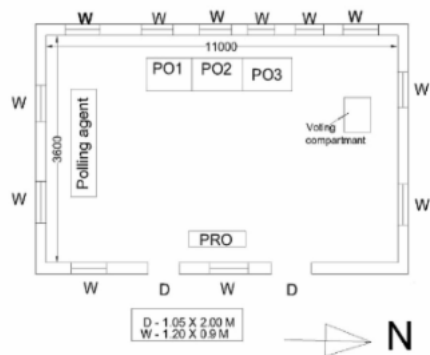

Nazri Naksha