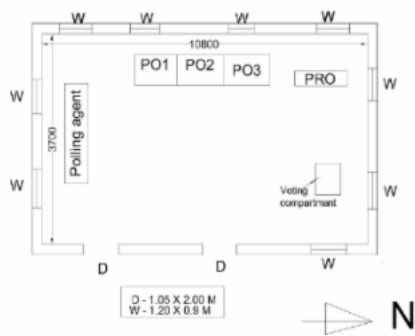

Nazri Naksha