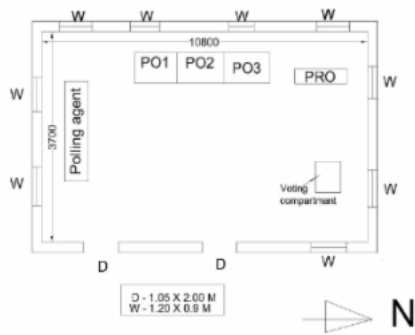

নির্বাচক নিবন্ধন আধিকারিকের স্বাক্ষর

Nazri Naksha

Google Map View

Polling Station Building Front View

Polling Station Front View

Cad View

Key MAP View

1 নাম : আছরাপ মিঞা পিতার নাম: আছর উদ্দিন মিঞা বাড়ির নং : n0009 বয়স : 69 লিঙ্গ : পুরুষ	RNL2781466 ফটো উপলব্ধ	2 নাম : নূরবানু (খাতুন) বিবি স্বামীর নাম: বসিরুদ্দিন মিঞা বাড়ির নং : n0009 বয়স : 42 লিঙ্গ : মহিলা	KRM2721686 ফটো উপলব্ধ	3 নাম : অপিয়া বিবি স্বামীর নাম: জাবেদ আলী বাড়ির নং : n0009 বয়স : 32 লিঙ্গ : মহিলা	RNL2115236 ফটো উপলব্ধ
4 নাম : মর্শিনা খাতুন(বিবি) স্বামীর নাম: জামিদুল মিঞা বাড়ির নং : n0009 বয়স : 36 লিঙ্গ : মহিলা	RNL1721570 ফটো উপলব্ধ	5 নাম : জামিদুল মিঞা পিতার নাম: ভেন্দা মিঞা বাড়ির নং : n0009 বয়স : 37 লিঙ্গ : পুরুষ	RNL1498286 ফটো উপলব্ধ	6 নাম : জ্যোৎস্না মন্ডল স্বামীর নাম: প্রভাত মন্ডল বাড়ির নং : n0009 বয়স : 46 লিঙ্গ : মহিলা	RNL2115160 ফটো উপলব্ধ
7 নাম : আঞ্জু খাতুন স্বামীর নাম: হামিদুল মিঞা বাড়ির নং : n0009 বয়স : 41 লিঙ্গ : মহিলা	KRM2333292 ফটো উপলব্ধ	8 নাম : হামিদুল মিঞা পিতার নাম: ভোন্দা মিঞা বাড়ির নং : n0009 বয়স : 48 লিঙ্গ : পুরুষ	KRM1707223 ফটো উপলব্ধ	9 নাম : মমতা বিবি স্বামীর নাম: জয়নাল মিঞা বাড়ির নং : n0009 বয়স : 48 লিঙ্গ : মহিলা	KRM1707124 ফটো উপলব্ধ
10 নাম : জাবেদ আলী পিতার নাম: ভোন্দা মিঞা বাড়ির নং : n0009 বয়স : 34 লিঙ্গ : পুরুষ	RNL1618602 ফটো উপলব্ধ	11 নাম : প্রভাত মন্ডল পিতার নাম: ক্ষিতীশচন্দ্র মন্ডল বাড়ির নং : n0009 বয়স : 63 লিঙ্গ : পুরুষ	WB/01/007/465042 ফটো উপলব্ধ	12 নাম : প্রদীপ মন্ডল পিতার নাম: প্রভাত মন্ডল বাড়ির নং : n0009 বয়স : 33 লিঙ্গ : পুরুষ	RNL2115129 ফটো উপলব্ধ
13 নাম : বসিরুদ্দিন মিঞা পিতার নাম: আছরউদ্দিন মিঞা বাড়ির নং : n0009 বয়স : 41 লিঙ্গ : পুরুষ	KRM2645927 ফটো উপলব্ধ	14 নাম : জামিনা খাতুন (বিবি) স্বামীর নাম: সাইদুল ইসলাম বাড়ির নং : n0197 বয়স : 39 লিঙ্গ : মহিলা	RNL1848282 ফটো উপলব্ধ	15 নাম : গুরুচরণ দাস পিতার নাম: খগেন্দ্র দাস বাড়ির নং : n0003 বয়স : 71 লিঙ্গ : পুরুষ	WB/01/007/465024 ফটো উপলব্ধ
16 নাম : পম্পা দাস পিতার নাম: শচিন দাস বাড়ির নং : nং017 বয়স : 24 লিঙ্গ : মহিলা	RNL2921344 ফটো উপলব্ধ	17 নাম : পরিমল দাস পিতার নাম: প্রেমচাঁদ দাস বাড়ির নং : n0033 বয়স : 36 লিঙ্গ : পুরুষ	RNL2230498 ফটো উপলব্ধ	18 নাম : বিনোদিনী দাস স্বামীর নাম: ভীম চন্দ্র দাস বাড়ির নং : n0002 বয়স : 37 লিঙ্গ : মহিলা	RNL1498369 ফটো উপলব্ধ
19 নাম : রঞ্জিত চন্দ্র দাস পিতার নাম: গুরুচরণ দাস বাড়ির নং : n0003 বয়স : 42 লিঙ্গ : পুরুষ	KRM2482685 ফটো উপলব্ধ	20 নাম : বর্না দাস স্বামীর নাম: রঞ্জিত চন্দ্র দাস বাড়ির নং : n0003 বয়স : 36 লিঙ্গ : মহিলা	RNL1498567 ফটো উপলব্ধ	21 নাম : ভবানন্দ দাস পিতার নাম: ভোলারাম দাস বাড়ির নং : n0034 বয়স : 50 লিঙ্গ : পুরুষ	KRM2333193 ফটো উপলব্ধ
22 নাম : সুভাষচন্দ্র দাস পিতার নাম: শৈলেন দাস বাড়ির নং : n0138 বয়স : 49 লিঙ্গ : পুরুষ	KRM1634542 ফটো উপলব্ধ	23 নাম : আনন্দ চন্দ্র দাস পিতার নাম: যোগেন চন্দ্র দাস বাড়ির নং : n0018 বয়স : 44 লিঙ্গ : পুরুষ	KRM2195295 ফটো উপলব্ধ	24 নাম : মানব দাস পিতার নাম: মোকিন দাস বাড়ির নং : NO-018 বয়স : 26 লিঙ্গ : পুরুষ	RNL2583177 ফটো উপলব্ধ
25 নাম : জ্যোৎস্না দাস স্বামীর নাম: শ্রীমল দাস বাড়ির নং : nং032 বয়স : 33 লিঙ্গ : মহিলা	RNL2921419 ফটো উপলব্ধ	26 নাম : অর্জুন সরকার পিতার নাম: জীতেন চন্দ্র সরকার বাড়ির নং : n0015 বয়স : 43 লিঙ্গ : পুরুষ	RNL2230449 ফটো উপলব্ধ	27 নাম : বাপ্পা দাস পিতার নাম: শচীন দাস বাড়ির নং : n0017 বয়স : 28 লিঙ্গ : পুরুষ	RNL2230258 ফটো উপলব্ধ
28 নাম : অশ্ৰমী দাস স্বামীর নাম: মিতুন দাস বাড়ির নং : না বয়স : 25 লিঙ্গ : মহিলা	RNL3125192 ফটো উপলব্ধ	29 নাম : নন্দরানী দাস স্বামীর নাম: অনিল দাস বাড়ির নং : n0196 বয়স : 59 লিঙ্গ : মহিলা	RNL2489300 ফটো উপলব্ধ	30 নাম : বিশুজিৎ বর্মণ পিতার নাম: বীরকান্ত বর্মণ বাড়ির নং : n0175 বয়স : 27 লিঙ্গ : পুরুষ	RNL2489391 ফটো উপলব্ধ