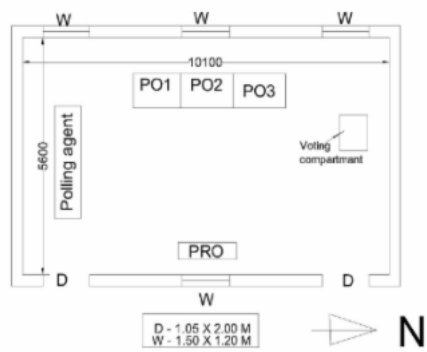

নির্বাচক নিবন্ধন আধিকারিকের স্বাক্ষর

Nazri Naksha

Google Map View

Polling Station Building Front View

Polling Station Front View

Cad View

Key MAP View

1 নাম : দীপঙ্কর শীল পিতার নাম: দীপক শীল বাড়ির নং : নং189 বয়স : 24 লিঙ্গ : পুরুষ	RNL2922003 ফটো উপলব্ধ	2 নাম : নিলীমা শীল স্বামীর নাম: দীপক শীল বাড়ির নং : n0189 বয়স : 45 লিঙ্গ : মহিলা	KRM2324044 ফটো উপলব্ধ	3 নাম : রুপঙ্কর শীল পিতার নাম: দীপক শীল বাড়ির নং : নং189 বয়স : 21 লিঙ্গ : পুরুষ	RNL3125812 ফটো উপলব্ধ
4 নাম : দীপক পিতার নাম: উপেন শীল বাড়ির নং : n0189 বয়স : 51 লিঙ্গ : পুরুষ	RNL2854909 ফটো উপলব্ধ	5 নাম : রুমা (শাখারি) বিশ্বাস স্বামীর নাম: কিংকর বিশ্বাস বাড়ির নং : n0204 বয়স : 31 লিঙ্গ : মহিলা	RNL1844604 ফটো উপলব্ধ	6 নাম : ধনঞ্জয় অধিকারী পিতার নাম: অনিল অধিকারী বাড়ির নং : n0176 বয়স : 36 লিঙ্গ : পুরুষ	RNL0622654 ফটো উপলব্ধ
7 নাম : আশিষ অধিকারী পিতার নাম: হরেন্দ্র অধিকারী বাড়ির নং : n0166 বয়স : 36 লিঙ্গ : পুরুষ	RNL1618776 ফটো উপলব্ধ	8 নাম : সুচিত্রা অধিকারী স্বামীর নাম: চন্দ্রকান্ত অধিকারী বাড়ির নং : n0187 বয়স : 56 লিঙ্গ : মহিলা	WB/01/007/429127 ফটো উপলব্ধ	9 নাম : সুরোবালা অধিকারী স্বামীর নাম: হরেন্দ্র অধিকারী বাড়ির নং : n0166 বয়স : 66 লিঙ্গ : মহিলা	WB/01/007/429732 ফটো উপলব্ধ
10 নাম : সুজন অধিকারী পিতার নাম: কমলকৃষ্ণ অধিকারী বাড়ির নং : n0158 বয়স : 45 লিঙ্গ : পুরুষ	KRM2324200 ফটো উপলব্ধ	11 নাম : জ্যোৎস্না অধিকারী স্বামীর নাম: কমলকৃষ্ণ অধিকারী বাড়ির নং : n0158 বয়স : 56 লিঙ্গ : মহিলা	WB/01/007/429155 ফটো উপলব্ধ	12 নাম : প্রতিমা বর্মন (অধিকারী) স্বামীর নাম: অমল অধিকারী বাড়ির নং : n0166 বয়স : 37 লিঙ্গ : মহিলা	RNL1844570 ফটো উপলব্ধ
13 নাম : মুন্সী হালদার পিতার নাম: লক্ষন হালদার বাড়ির নং : n0221 বয়স : 39 লিঙ্গ : মহিলা	KRM2575199 ফটো উপলব্ধ	14 নাম : লক্ষ্মীরানী মহন্ত (অধিকারী) স্বামীর নাম: রবীন্দ্রনাথ অধিকারী বাড়ির নং : n0099 বয়স : 47 লিঙ্গ : মহিলা	KRM2323061 ফটো উপলব্ধ	15 নাম : পপি অধিকারী স্বামীর নাম: সুজন অধিকারী বাড়ির নং : n0158 বয়স : 35 লিঙ্গ : মহিলা	RNL1983931 ফটো উপলব্ধ
16 নাম : জবা অধিকারী স্বামীর নাম: মাধব অধিকারী বাড়ির নং : n0223 বয়স : 32 লিঙ্গ : মহিলা	RNL1844620 ফটো উপলব্ধ	17 নাম : আকাশ অধিকারী পিতার নাম: হিঞ্জেন্দ্র লাল অধিকারী বাড়ির নং : n0210 বয়স : 50 লিঙ্গ : পুরুষ	WB/01/006/477034 ফটো উপলব্ধ	18 নাম : অসিম অধিকারী পিতার নাম: কমল কৃষ্ণ অধিকারী বাড়ির নং : n0158 বয়স : 34 লিঙ্গ : পুরুষ	RNL1498617 ফটো উপলব্ধ
19 নাম : প্রসেনজিৎ অধিকারী পিতার নাম: অশ্বিনী কুমার অধিকারী বাড়ির নং : n0145 বয়স : 49 লিঙ্গ : পুরুষ	KRM2099323 ফটো উপলব্ধ	20 নাম : কুন্তিমা অধিকারী (সিংহ) স্বামীর নাম: প্রসেনজিৎ অধিকারী বাড়ির নং : n0145 বয়স : 36 লিঙ্গ : মহিলা	UGR0490169 ফটো উপলব্ধ	21 নাম : অরবিন্দ অধিকারী পিতার নাম: কমলকৃষ্ণ অধিকারী বাড়ির নং : n0158 বয়স : 60 লিঙ্গ : পুরুষ	WB/01/007/429230 ফটো উপলব্ধ
22 নাম : বর্নালী অধিকারী (বর্মন) স্বামীর নাম: মুনাল অধিকারী বাড়ির নং : n0036 বয়স : 36 লিঙ্গ : মহিলা	RNL2115525 ফটো উপলব্ধ	23 নাম : শৈব্যা অধিকারী স্বামীর নাম: চন্দ্রমোহন অধিকারী বাড়ির নং : N0036 বয়স : 61 লিঙ্গ : মহিলা	WB/01/007/429889 ফটো উপলব্ধ	24 নাম : বিউটি অধিকারী বর্মন স্বামীর নাম: গৌতম অধিকারী বাড়ির নং : নং001 বয়স : 26 লিঙ্গ : মহিলা	RNL3000106 ফটো উপলব্ধ
25 নাম : যোগমায়া অধিকারী স্বামীর নাম: অরবিন্দ অধিকারী বাড়ির নং : n0158 বয়স : 42 লিঙ্গ : মহিলা	KRM2025815 ফটো উপলব্ধ	26 নাম : দীপক অধিকারী পিতার নাম: রবীন্দ্র অধিকারী বাড়ির নং : n0024 বয়স : 55 লিঙ্গ : পুরুষ	WB/01/007/429751 ফটো উপলব্ধ	27 নাম : আরতী অধিকারী স্বামীর নাম: মনকুল অধিকারী বাড়ির নং : n0118 বয়স : 56 লিঙ্গ : মহিলা	WB/01/007/429004 ফটো উপলব্ধ
28 নাম : কমলকৃষ্ণ অধিকারী পিতার নাম: ধনপ্রসাদ অধিকারী বাড়ির নং : n0158 বয়স : 73 লিঙ্গ : পুরুষ	WB/01/007/429031 ফটো উপলব্ধ	29 নাম : মিঠুন অধিকারী পিতার নাম: বৈশাখ অধিকারী বাড়ির নং : n0040 বয়স : 35 লিঙ্গ : পুরুষ	RNL2230654 ফটো উপলব্ধ	30 নাম : রাহুল অধিকারী পিতার নাম: রবীন্দ্র নাথ অধিকারী বাড়ির নং : NO-077 বয়স : 26 লিঙ্গ : পুরুষ	RNL2546364 ফটো উপলব্ধ