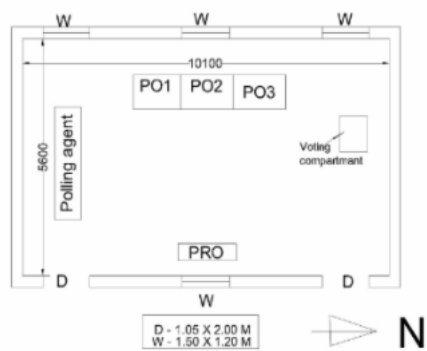

Nazri Naksha