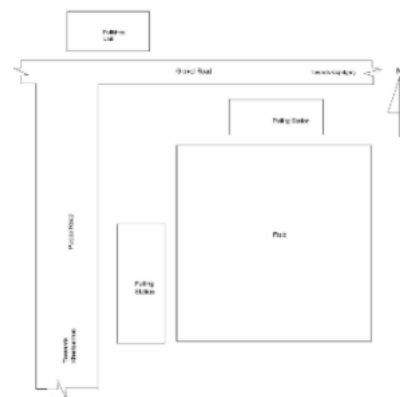

নির্বাচক নিবন্ধন আধিকারিকের স্বাক্ষর

Nazri Naksha

Google Map View

Polling Station Building Front View

Polling Station Front View

Cad View

Key MAP View

1 নাম : দীপঙ্কর শীল পিতার নাম: দীপক শীল বাড়ির নং : নং189 বয়স : 24 লিঙ্গ : পুরুষ	RNL2922003 ফটো উপলব্ধ	2 নাম : নিলীমা শীল স্বামীর নাম: দীপক শীল বাড়ির নং : n0189 বয়স : 45 লিঙ্গ : মহিলা	KRM2324044 ফটো উপলব্ধ	3 নাম : রুপঙ্কর শীল পিতার নাম: দীপক শীল বাড়ির নং : নং189 বয়স : 21 লিঙ্গ : পুরুষ	RNL3125812 ফটো উপলব্ধ
4 নাম : দীপক পিতার নাম: উপেন শীল বাড়ির নং : n0189 বয়স : 51 লিঙ্গ : পুরুষ	RNL2854909 ফটো উপলব্ধ	5 নাম : রুমা (শাখারি) বিশ্বাস স্বামীর নাম: কিংকর বিশ্বাস বাড়ির নং : n0204 বয়স : 31 লিঙ্গ : মহিলা	RNL1844604 ফটো উপলব্ধ	6 নাম : ধনঞ্জয় অধিকারী পিতার নাম: অনিল অধিকারী বাড়ির নং : n0176 বয়স : 36 লিঙ্গ : পুরুষ	RNL0622654 ফটো উপলব্ধ
7 নাম : আশিষ অধিকারী পিতার নাম: হরেন্দ্র অধিকারী বাড়ির নং : n0166 বয়স : 36 লিঙ্গ : পুরুষ	RNL1618776 ফটো উপলব্ধ	8 নাম : সুচিত্রা অধিকারী স্বামীর নাম: চন্দ্রকান্ত অধিকারী বাড়ির নং : n0187 বয়স : 56 লিঙ্গ : মহিলা	WB/01/007/429127 ফটো উপলব্ধ	9 নাম : সুরোবালা অধিকারী স্বামীর নাম: হরেন্দ্র অধিকারী বাড়ির নং : n0166 বয়স : 66 লিঙ্গ : মহিলা	WB/01/007/429732 ফটো উপলব্ধ
10 নাম : সুজন অধিকারী পিতার নাম: কমলকৃষ্ণ অধিকারী বাড়ির নং : n0158 বয়স : 45 লিঙ্গ : পুরুষ	KRM2324200 ফটো উপলব্ধ	11 নাম : জ্যোৎস্না অধিকারী স্বামীর নাম: কমলকৃষ্ণ অধিকারী বাড়ির নং : n0158 বয়স : 56 লিঙ্গ : মহিলা	WB/01/007/429155 ফটো উপলব্ধ	12 নাম : প্রতিমা বর্মন (অধিকারী) স্বামীর নাম: অমল অধিকারী বাড়ির নং : n0166 বয়স : 37 লিঙ্গ : মহিলা	RNL1844570 ফটো উপলব্ধ
13 নাম : মুন্সী হালদার পিতার নাম: লক্ষন হালদার বাড়ির নং : n0221 বয়স : 39 লিঙ্গ : মহিলা	KRM2575199 ফটো উপলব্ধ	14 নাম : লক্ষ্মীরানী মহন্ত (অধিকারী) স্বামীর নাম: রবীন্দ্রনাথ অধিকারী বাড়ির নং : n0099 বয়স : 47 লিঙ্গ : মহিলা	KRM2323061 ফটো উপলব্ধ	15 নাম : পপি অধিকারী স্বামীর নাম: সুজন অধিকারী বাড়ির নং : n0158 বয়স : 35 লিঙ্গ : মহিলা	RNL1983931 ফটো উপলব্ধ
16 নাম : জবা অধিকারী স্বামীর নাম: মাধব অধিকারী বাড়ির নং : n0223 বয়স : 32 লিঙ্গ : মহিলা	RNL1844620 ফটো উপলব্ধ	17 নাম : আকাশ অধিকারী পিতার নাম: হিঞ্জেন্দ্র লাল অধিকারী বাড়ির নং : n0210 বয়স : 50 লিঙ্গ : পুরুষ	WB/01/006/477034 ফটো উপলব্ধ	18 নাম : অসিম অধিকারী পিতার নাম: কমল কৃষ্ণ অধিকারী বাড়ির নং : n0158 বয়স : 34 লিঙ্গ : পুরুষ	RNL1498617 ফটো উপলব্ধ
19 নাম : প্রসেনজিৎ অধিকারী পিতার নাম: অশ্বিনী কুমার অধিকারী বাড়ির নং : n0145 বয়স : 49 লিঙ্গ : পুরুষ	KRM2099323 ফটো উপলব্ধ	20 নাম : কুন্তিমা অধিকারী (সিংহ) স্বামীর নাম: প্রসেনজিৎ অধিকারী বাড়ির নং : n0145 বয়স : 36 লিঙ্গ : মহিলা	UGR0490169 ফটো উপলব্ধ	21 নাম : অরবিন্দ অধিকারী পিতার নাম: কমলকৃষ্ণ অধিকারী বাড়ির নং : n0158 বয়স : 60 লিঙ্গ : পুরুষ	WB/01/007/429230 ফটো উপলব্ধ
22 নাম : বর্নালী অধিকারী (বর্মন) স্বামীর নাম: মুনাল অধিকারী বাড়ির নং : n0036 বয়স : 36 লিঙ্গ : মহিলা	RNL2115525 ফটো উপলব্ধ	23 নাম : শৈব্যা অধিকারী স্বামীর নাম: চন্দ্রমোহন অধিকারী বাড়ির নং : N0036 বয়স : 61 লিঙ্গ : মহিলা	WB/01/007/429889 ফটো উপলব্ধ	24 নাম : বিউটি অধিকারী বর্মন স্বামীর নাম: গৌতম অধিকারী বাড়ির নং : নং001 বয়স : 26 লিঙ্গ : মহিলা	RNL3000106 ফটো উপলব্ধ
25 নাম : যোগমায়া অধিকারী স্বামীর নাম: অরবিন্দ অধিকারী বাড়ির নং : n0158 বয়স : 42 লিঙ্গ : মহিলা	KRM2025815 ফটো উপলব্ধ	26 নাম : দীপক অধিকারী পিতার নাম: রবীন্দ্র অধিকারী বাড়ির নং : n0024 বয়স : 55 লিঙ্গ : পুরুষ	WB/01/007/429751 ফটো উপলব্ধ	27 নাম : আরতী অধিকারী স্বামীর নাম: মনকুল অধিকারী বাড়ির নং : n0118 বয়স : 56 লিঙ্গ : মহিলা	WB/01/007/429004 ফটো উপলব্ধ
28 নাম : কমলকৃষ্ণ অধিকারী পিতার নাম: ধনপ্রসাদ অধিকারী বাড়ির নং : n0158 বয়স : 73 লিঙ্গ : পুরুষ	WB/01/007/429031 ফটো উপলব্ধ	29 নাম : মিঠুন অধিকারী পিতার নাম: বৈশাখ অধিকারী বাড়ির নং : n0040 বয়স : 35 লিঙ্গ : পুরুষ	RNL2230654 ফটো উপলব্ধ	30 নাম : রাহুল অধিকারী পিতার নাম: রবীন্দ্র নাথ অধিকারী বাড়ির নং : NO-077 বয়স : 26 লিঙ্গ : পুরুষ	RNL2546364 ফটো উপলব্ধ