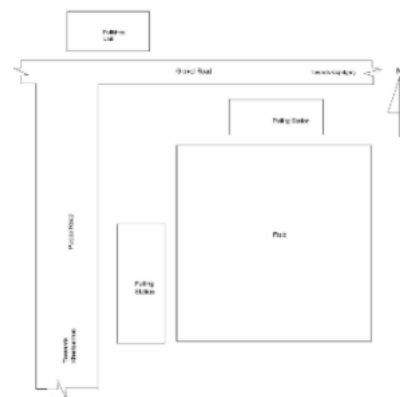

নির্বাচক নিবন্ধন আধিকারিকের স্বাক্ষর

Nazri Naksha

Google Map View

Polling Station Building Front View

Polling Station Front View

Cad View

Key MAP View

1 নাম : সুস্মিতা অধিকারী পিতার নাম: সন্তোষ অধিকারী বাড়ির নং : নং000 বয়স : 24 লিঙ্গ : মহিলা	RNL2922904 ফটো উপলব্ধ	2 নাম : সুমিত্রা (সৌড়) অধিকারী স্বামীর নাম: সন্তোষ অধিকারী বাড়ির নং : n0212 বয়স : 43 লিঙ্গ : মহিলা	CFC3668712 ফটো উপলব্ধ	3 নাম : বিউটি (বর্মন) অধিকারী স্বামীর নাম: মনোরঞ্জন অধিকারী বাড়ির নং : n0209 বয়স : 38 লিঙ্গ : মহিলা	KRM2610806 ফটো উপলব্ধ
4 নাম : মনোরঞ্জন অধিকারী পিতার নাম: মানবেন্দ্র অধিকারী বাড়ির নং : n0107 বয়স : 49 লিঙ্গ : পুরুষ	KRM1700962 ফটো উপলব্ধ	5 নাম : পরিমল চন্দ্র অধিকারী পিতার নাম: করুণা কান্ত অধিকারী বাড়ির নং : n0109 বয়স : 59 লিঙ্গ : পুরুষ	WB/01/007/429085 ফটো উপলব্ধ	6 নাম : কালীকান্ত অধিকারী পিতার নাম: পবন অধিকারী বাড়ির নং : n0110 বয়স : 81 লিঙ্গ : পুরুষ	WB/01/007/429964 ফটো উপলব্ধ
7 নাম : জিতেন্দ্র নাথ অধিকারী পিতার নাম: সুনিল অধিকারী বাড়ির নং : n0085 বয়স : 33 লিঙ্গ : পুরুষ	RNL1721885 ফটো উপলব্ধ	8 নাম : পার্বতী অধিকারী স্বামীর নাম: বিজয় অধিকারী বাড়ির নং : n0079 বয়স : 55 লিঙ্গ : মহিলা	RNL2115699 ফটো উপলব্ধ	9 নাম : রজত অধিকারী পিতার নাম: ধীরেন অধিকারী বাড়ির নং : n0097 বয়স : 42 লিঙ্গ : পুরুষ	KRM2719011 ফটো উপলব্ধ
10 নাম : জয়ন্ত অধিকারী পিতার নাম: ধীরেন্দ্র নাথ অধিকারী বাড়ির নং : n0097 বয়স : 33 লিঙ্গ : পুরুষ	RNL1722032 ফটো উপলব্ধ	11 নাম : তাপস অধিকারী পিতার নাম: কিশোরী অধিকারী বাড়ির নং : n0100 বয়স : 49 লিঙ্গ : পুরুষ	WB/01/007/429588 ফটো উপলব্ধ	12 নাম : সৈলেন্দ্র নাথ অধিকারী পিতার নাম: নিবারন চন্দ্র অধিকারী বাড়ির নং : n0143 বয়স : 76 লিঙ্গ : পুরুষ	KRM0906826 ফটো উপলব্ধ
13 নাম : সুমন্ত অধিকারী পিতার নাম: হেমন্ত অধিকারী বাড়ির নং : n0111 বয়স : 55 লিঙ্গ : পুরুষ	WB/01/007/429802 ফটো উপলব্ধ	14 নাম : অঞ্জলি অধিকারী স্বামীর নাম: নিত্যানন্দ অধিকারী বাড়ির নং : n0106 বয়স : 63 লিঙ্গ : মহিলা	RNL2833440 ফটো উপলব্ধ	15 নাম : বিউটি বিশ্বাস পিতার নাম: প্রদীপ বিশ্বাস বাড়ির নং : নং173 বয়স : 25 লিঙ্গ : মহিলা	UGR2420446 ফটো উপলব্ধ
16 নাম : পানু অধিকারী পিতার নাম: মদার অধিকারী বাড়ির নং : n0041 বয়স : 57 লিঙ্গ : পুরুষ	RNL2837722 ফটো উপলব্ধ	17 নাম : অঞ্জনা অধিকারী (বর্মন) স্বামীর নাম: বিভাস কুমার অধিকারী বাড়ির নং : n0073 বয়স : 38 লিঙ্গ : মহিলা	RNL0624205 ফটো উপলব্ধ	18 নাম : অঞ্জলী অধিকারী (বর্মন) স্বামীর নাম: অশোক অধিকারী বাড়ির নং : n0074 বয়স : 40 লিঙ্গ : মহিলা	KRM2479855 ফটো উপলব্ধ
19 নাম : দিলীপ অধিকারী পিতার নাম: মানবেন্দ্র অধিকারী বাড়ির নং : n0074 বয়স : 42 লিঙ্গ : পুরুষ	KRM2099778 ফটো উপলব্ধ	20 নাম : বিশ্বজিৎ অধিকারী পিতার নাম: জোদ্ধার অধিকারী বাড়ির নং : n0076 বয়স : 37 লিঙ্গ : পুরুষ	RNL0623660 ফটো উপলব্ধ	21 নাম : সুভাষ চন্দ্র অধিকারী পিতার নাম: গোপাল কৃষ্ণ অধিকারী বাড়ির নং : n0051 বয়স : 61 লিঙ্গ : পুরুষ	WB/01/007/429270 ফটো উপলব্ধ
22 নাম : সমির অধিকারী পিতার নাম: অজয় অধিকারী বাড়ির নং : n0056 বয়স : 39 লিঙ্গ : পুরুষ	RNL1721943 ফটো উপলব্ধ	23 নাম : জয়া অধিকারী পিতার নাম: কাশী কান্ত অধিকারী বাড়ির নং : n0101 বয়স : 39 লিঙ্গ : মহিলা	KRM2479822 ফটো উপলব্ধ	24 নাম : গোপাল অধিকারী পিতার নাম: ফুল কান্ত অধিকারী বাড়ির নং : n0104 বয়স : 29 লিঙ্গ : পুরুষ	RNL2115616 ফটো উপলব্ধ
25 নাম : দীনেশ অধিকারী পিতার নাম: প্রিয়নাথ অধিকারী বাড়ির নং : n0075 বয়স : 56 লিঙ্গ : পুরুষ	WB/01/007/429823 ফটো উপলব্ধ	26 নাম : স্বপ্না অধিকারী স্বামীর নাম: জোদ্ধার অধিকারী বাড়ির নং : n0076 বয়স : 57 লিঙ্গ : মহিলা	WB/01/007/429828 ফটো উপলব্ধ	27 নাম : প্রসেনজিৎ অধিকারী পিতার নাম: জোদ্ধার অধিকারী বাড়ির নং : n0076 বয়স : 35 লিঙ্গ : পুরুষ	RNL1498971 ফটো উপলব্ধ
28 নাম : বাসন্তি অধিকারী স্বামীর নাম: বিজয় অধিকারী বাড়ির নং : n0079 বয়স : 61 লিঙ্গ : মহিলা	RNL3277423 ফটো উপলব্ধ	29 নাম : অশোক অধিকারী পিতার নাম: প্রেমানন্দ অধিকারী বাড়ির নং : n0074 বয়স : 44 লিঙ্গ : পুরুষ	KRM2323194 ফটো উপলব্ধ	30 নাম : সুনীল অধিকারী পিতার নাম: নগেন্দ্র অধিকারী বাড়ির নং : n0085 বয়স : 63 লিঙ্গ : পুরুষ	WB/01/007/429326 ফটো উপলব্ধ