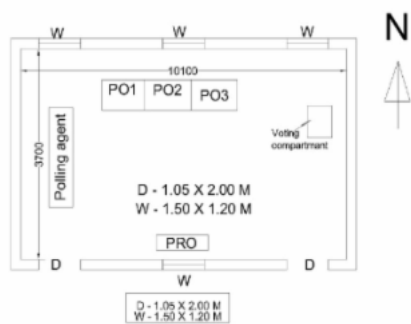

নির্বাচক নিবন্ধন আধিকারিকের স্বাক্ষর

Nazri Naksha

Google Map View

Polling Station Building Front View

Polling Station Front View

Cad View

Key MAP View

1 নাম : সুস্মিতা অধিকারী পিতার নাম: সন্তোষ অধিকারী বাড়ির নং : নং000 বয়স : 24 লিঙ্গ : মহিলা	RNL2922904 ফটো উপলব্ধ	2 নাম : সুমিত্রা (সৌড়) অধিকারী স্বামীর নাম: সন্তোষ অধিকারী বাড়ির নং : n0212 বয়স : 43 লিঙ্গ : মহিলা	CFC3668712 ফটো উপলব্ধ	3 নাম : বিউটি (বর্মন) অধিকারী স্বামীর নাম: মনোরঞ্জন অধিকারী বাড়ির নং : n0209 বয়স : 38 লিঙ্গ : মহিলা	KRM2610806 ফটো উপলব্ধ
4 নাম : মনোরঞ্জন অধিকারী পিতার নাম: মানবেন্দ্র অধিকারী বাড়ির নং : n0107 বয়স : 49 লিঙ্গ : পুরুষ	KRM1700962 ফটো উপলব্ধ	5 নাম : পরিমল চন্দ্র অধিকারী পিতার নাম: করুণা কান্ত অধিকারী বাড়ির নং : n0109 বয়স : 59 লিঙ্গ : পুরুষ	WB/01/007/429085 ফটো উপলব্ধ	6 নাম : কালীকান্ত অধিকারী পিতার নাম: পবন অধিকারী বাড়ির নং : n0110 বয়স : 81 লিঙ্গ : পুরুষ	WB/01/007/429964 ফটো উপলব্ধ
7 নাম : জিতেন্দ্র নাথ অধিকারী পিতার নাম: সুনিল অধিকারী বাড়ির নং : n0085 বয়স : 33 লিঙ্গ : পুরুষ	RNL1721885 ফটো উপলব্ধ	8 নাম : পার্বতী অধিকারী স্বামীর নাম: বিজয় অধিকারী বাড়ির নং : n0079 বয়স : 55 লিঙ্গ : মহিলা	RNL2115699 ফটো উপলব্ধ	9 নাম : রজত অধিকারী পিতার নাম: ধীরেন অধিকারী বাড়ির নং : n0097 বয়স : 42 লিঙ্গ : পুরুষ	KRM2719011 ফটো উপলব্ধ
10 নাম : জয়ন্ত অধিকারী পিতার নাম: ধীরেন্দ্র নাথ অধিকারী বাড়ির নং : n0097 বয়স : 33 লিঙ্গ : পুরুষ	RNL1722032 ফটো উপলব্ধ	11 নাম : তাপস অধিকারী পিতার নাম: কিশোরী অধিকারী বাড়ির নং : n0100 বয়স : 49 লিঙ্গ : পুরুষ	WB/01/007/429588 ফটো উপলব্ধ	12 নাম : সৈলেন্দ্র নাথ অধিকারী পিতার নাম: নিবারন চন্দ্র অধিকারী বাড়ির নং : n0143 বয়স : 76 লিঙ্গ : পুরুষ	KRM0906826 ফটো উপলব্ধ
13 নাম : সুমন্ত অধিকারী পিতার নাম: হেমন্ত অধিকারী বাড়ির নং : n0111 বয়স : 55 লিঙ্গ : পুরুষ	WB/01/007/429802 ফটো উপলব্ধ	14 নাম : অঞ্জলি অধিকারী স্বামীর নাম: নিত্যানন্দ অধিকারী বাড়ির নং : n0106 বয়স : 63 লিঙ্গ : মহিলা	RNL2833440 ফটো উপলব্ধ	15 নাম : বিউটি বিশ্বাস পিতার নাম: প্রদীপ বিশ্বাস বাড়ির নং : নং173 বয়স : 25 লিঙ্গ : মহিলা	UGR2420446 ফটো উপলব্ধ
16 নাম : পানু অধিকারী পিতার নাম: মদার অধিকারী বাড়ির নং : n0041 বয়স : 57 লিঙ্গ : পুরুষ	RNL2837722 ফটো উপলব্ধ	17 নাম : অঞ্জনা অধিকারী (বর্মন) স্বামীর নাম: বিভাস কুমার অধিকারী বাড়ির নং : n0073 বয়স : 38 লিঙ্গ : মহিলা	RNL0624205 ফটো উপলব্ধ	18 নাম : অঞ্জলী অধিকারী (বর্মন) স্বামীর নাম: অশোক অধিকারী বাড়ির নং : n0074 বয়স : 40 লিঙ্গ : মহিলা	KRM2479855 ফটো উপলব্ধ
19 নাম : দিলীপ অধিকারী পিতার নাম: মানবেন্দ্র অধিকারী বাড়ির নং : n0074 বয়স : 42 লিঙ্গ : পুরুষ	KRM2099778 ফটো উপলব্ধ	20 নাম : বিশ্বজিৎ অধিকারী পিতার নাম: জোদ্ধার অধিকারী বাড়ির নং : n0076 বয়স : 37 লিঙ্গ : পুরুষ	RNL0623660 ফটো উপলব্ধ	21 নাম : সুভাষ চন্দ্র অধিকারী পিতার নাম: গোপাল কৃষ্ণ অধিকারী বাড়ির নং : n0051 বয়স : 61 লিঙ্গ : পুরুষ	WB/01/007/429270 ফটো উপলব্ধ
22 নাম : সমির অধিকারী পিতার নাম: অজয় অধিকারী বাড়ির নং : n0056 বয়স : 39 লিঙ্গ : পুরুষ	RNL1721943 ফটো উপলব্ধ	23 নাম : জয়া অধিকারী পিতার নাম: কাশী কান্ত অধিকারী বাড়ির নং : n0101 বয়স : 39 লিঙ্গ : মহিলা	KRM2479822 ফটো উপলব্ধ	24 নাম : গোপাল অধিকারী পিতার নাম: ফুল কান্ত অধিকারী বাড়ির নং : n0104 বয়স : 29 লিঙ্গ : পুরুষ	RNL2115616 ফটো উপলব্ধ
25 নাম : দীনেশ অধিকারী পিতার নাম: প্রিয়নাথ অধিকারী বাড়ির নং : n0075 বয়স : 56 লিঙ্গ : পুরুষ	WB/01/007/429823 ফটো উপলব্ধ	26 নাম : স্বপ্না অধিকারী স্বামীর নাম: জোদ্ধার অধিকারী বাড়ির নং : n0076 বয়স : 57 লিঙ্গ : মহিলা	WB/01/007/429828 ফটো উপলব্ধ	27 নাম : প্রসেনজিৎ অধিকারী পিতার নাম: জোদ্ধার অধিকারী বাড়ির নং : n0076 বয়স : 35 লিঙ্গ : পুরুষ	RNL1498971 ফটো উপলব্ধ
28 নাম : বাসন্তি অধিকারী স্বামীর নাম: বিজয় অধিকারী বাড়ির নং : n0079 বয়স : 61 লিঙ্গ : মহিলা	RNL3277423 ফটো উপলব্ধ	29 নাম : অশোক অধিকারী পিতার নাম: প্রেমানন্দ অধিকারী বাড়ির নং : n0074 বয়স : 44 লিঙ্গ : পুরুষ	KRM2323194 ফটো উপলব্ধ	30 নাম : সুনীল অধিকারী পিতার নাম: নগেন্দ্র অধিকারী বাড়ির নং : n0085 বয়স : 63 লিঙ্গ : পুরুষ	WB/01/007/429326 ফটো উপলব্ধ