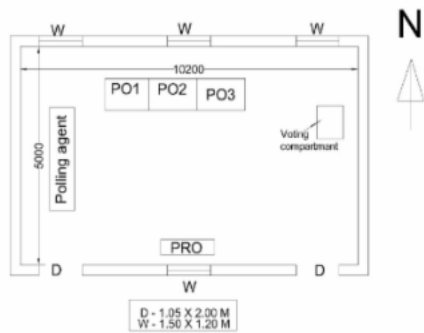

নির্বাচক নিবন্ধন আধিকারিকের স্বাক্ষর

Nazri Naksha

Google Map View

Polling Station Building Front View

Polling Station Front View

Cad View

Key MAP View

1 নাম : দিলিপ অধিকারী পিতার নাম: সর্বেশ্বর অধিকারী বাড়ির নং : এন0240 বয়স : 29 লিঙ্গ : পুরুষ	RNL2985489 ফটো উপলব্ধ	2 নাম : সুশান্ত অধিকারী পিতার নাম: কালীপদ অধিকারী বাড়ির নং : এন0189 বয়স : 25 লিঙ্গ : পুরুষ	RNL2668499 ফটো উপলব্ধ	3 নাম : রাধিকা অধিকারী স্বামীর নাম: কালীপদ অধিকারী বাড়ির নং : n0183 বয়স : 53 লিঙ্গ : মহিলা	KRM2557684 ফটো উপলব্ধ
4 নাম : নিমাই অধিকারী পিতার নাম: কালীপদ অধিকারী বাড়ির নং : এন0183 বয়স : 26 লিঙ্গ : পুরুষ	RNL2668739 ফটো উপলব্ধ	5 নাম : জয়ন্ত অধিকারী পিতার নাম: কালীপদ অধিকারী বাড়ির নং : নং183 বয়স : 23 লিঙ্গ : পুরুষ	RNL3126562 ফটো উপলব্ধ	6 নাম : কালীপদ অধিকারী পিতার নাম: লালমোহন অধিকারী বাড়ির নং : n0183 বয়স : 57 লিঙ্গ : পুরুষ	WB/01/007/432738 ফটো উপলব্ধ
7 নাম : রেখা অধিকারী স্বামীর নাম: রতন অধিকারী বাড়ির নং : n0183 বয়স : 47 লিঙ্গ : মহিলা	KRM2324333 ফটো উপলব্ধ	8 নাম : সাবিত্রী অধিকারী স্বামীর নাম: লাল মোহন অধিকারী বাড়ির নং : n0183 বয়স : 41 লিঙ্গ : মহিলা	RNL2116382 ফটো উপলব্ধ	9 নাম : বিকাশ অধিকারী পিতার নাম: নৃপেন্দ্র নাথ অধিকারী বাড়ির নং : NO-240 বয়স : 26 লিঙ্গ : পুরুষ	RNL2546752 ফটো উপলব্ধ
10 নাম : বিশ্বজিৎ মোহন্ত পিতার নাম: গোপাল মোহন্ত বাড়ির নং : নং183 বয়স : 23 লিঙ্গ : পুরুষ	RNL3126844 ফটো উপলব্ধ	11 নাম : রাজিব অধিকারী পিতার নাম: রতন অধিকারী বাড়ির নং : নং বয়স : 25 লিঙ্গ : পুরুষ	RNL2668713 ফটো উপলব্ধ	12 নাম : হেমন্ত অধিকারী পিতার নাম: বিদ্যেশ্বর অধিকারী বাড়ির নং : n0091 বয়স : 85 লিঙ্গ : পুরুষ	WB/01/007/432624 ফটো উপলব্ধ
13 নাম : বাতালী অধিকারী স্বামীর নাম: হেমন্ত অধিকারী বাড়ির নং : n0091 বয়স : 66 লিঙ্গ : মহিলা	WB/01/007/432237 ফটো উপলব্ধ	14 নাম : সর্বেশ্বর অধিকারী পিতার নাম: বৈশাখ অধিকারী বাড়ির নং : n0240 বয়স : 61 লিঙ্গ : পুরুষ	WB/01/007/432510 ফটো উপলব্ধ	15 নাম : সান্তনা অধিকারী স্বামীর নাম: নৃপেন্দ্র নাথ অধিকারী বাড়ির নং : n0183 বয়স : 41 লিঙ্গ : মহিলা	KRM2324341 ফটো উপলব্ধ
16 নাম : রুপন অধিকারী পিতার নাম: সর্বেশ্বর অধিকারী বাড়ির নং : NO-280 বয়স : 27 লিঙ্গ : পুরুষ	RNL2546745 ফটো উপলব্ধ	17 নাম : রতন অধিকারী পিতার নাম: লালমোহন অধিকারী বাড়ির নং : n0183 বয়স : 51 লিঙ্গ : পুরুষ	WB/01/007/432324 ফটো উপলব্ধ	18 নাম : রাজু অধিকারী পিতার নাম: রতন অধিকারী বাড়ির নং : না বয়স : 21 লিঙ্গ : পুরুষ	RNL3217809 ফটো উপলব্ধ
19 নাম : জয়ন্তী অধিকারী স্বামীর নাম: সর্বেশ্বর অধিকারী বাড়ির নং : n0240 বয়স : 51 লিঙ্গ : মহিলা	WB/01/007/432415 ফটো উপলব্ধ	20 নাম : বাপ্পি অধিকারী পিতার নাম: সর্বেশ্বর অধিকারী বাড়ির নং : n0240 বয়স : 33 লিঙ্গ : পুরুষ	RNL1845296 ফটো উপলব্ধ	21 নাম : নৃপেন্দ্রনাথ অধিকারী পিতার নাম: বৈশাখ অধিকারী বাড়ির নং : n0240 বয়স : 50 লিঙ্গ : পুরুষ	WB/01/007/432313 ফটো উপলব্ধ
22 নাম : মমতা আচার্য্য শর্মা স্বামীর নাম: নির্মল কুমার শর্মা বাড়ির নং : n0377 বয়স : 32 লিঙ্গ : মহিলা	RNL1893759 ফটো উপলব্ধ	23 নাম : শম্ভু কর পিতার নাম: প্রতাপ কর বাড়ির নং : n0155 বয়স : 53 লিঙ্গ : পুরুষ	WB/01/007/432696 ফটো উপলব্ধ	24 নাম : পাপাই কর পিতার নাম: ভজন কর বাড়ির নং : n0154 বয়স : 32 লিঙ্গ : পুরুষ	RNL1722321 ফটো উপলব্ধ
25 নাম : ভজন কর পিতার নাম: প্রতাপ কর বাড়ির নং : n0154 বয়স : 61 লিঙ্গ : পুরুষ	WB/01/007/432627 ফটো উপলব্ধ	26 নাম : রতন কর পিতার নাম: প্রতাপ কর বাড়ির নং : n0156 বয়স : 56 লিঙ্গ : পুরুষ	WB/01/007/432697 ফটো উপলব্ধ	27 নাম : মঞ্জুরী কর স্বামীর নাম: রতন কর বাড়ির নং : n0156 বয়স : 51 লিঙ্গ : মহিলা	RNL3324563 ফটো উপলব্ধ
28 নাম : বাবলু দাস পিতার নাম: বাদল দাস বাড়ির নং : n0156 বয়স : 48 লিঙ্গ : পুরুষ	KRM1633841 ফটো উপলব্ধ	29 নাম : অগস্তী দাস (বর্মন) স্বামীর নাম: বাবলু দাস বাড়ির নং : n0156 বয়স : 35 লিঙ্গ : মহিলা	RNL1499888 ফটো উপলব্ধ	30 নাম : কার্তিক কর পিতার নাম: প্রতাপ কর বাড়ির নং : n0155 বয়স : 51 লিঙ্গ : পুরুষ	RNL2833671 ফটো উপলব্ধ