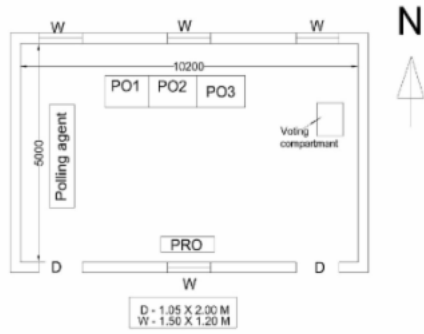

Nazri Naksha