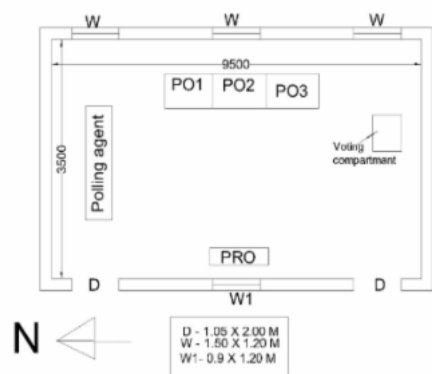

নির্বাচক নিবন্ধন আধিকারিকের স্বাক্ষর

Nazri Naksha

Google Map View

Polling Station Building Front View

Polling Station Front View

Cad View

Key MAP View

বিধানসভা নির্বাচনক্ষেত্রের নং, নাম : 7-দিনহাটা  
ভাগ নং, নাম : 1-উত্তর কিশামত দশগ্রাম(পশ্চিম)