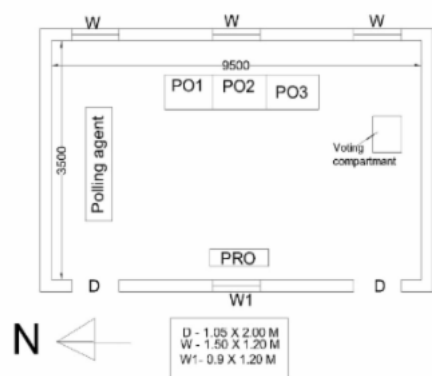

Nazri Naksha