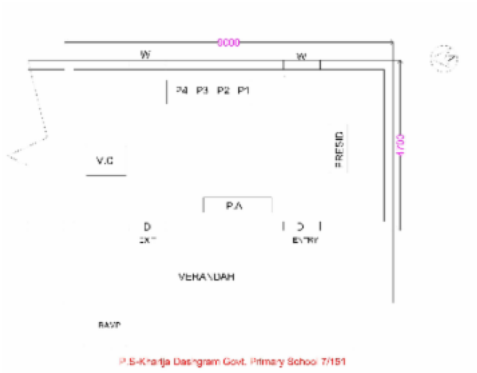

Nazri Naksha