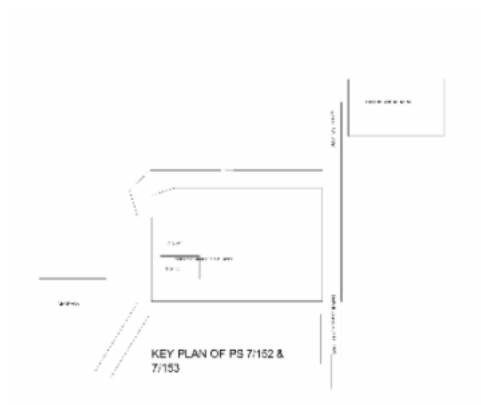

নির্বাচক নিবন্ধন আধিকারিকের স্বাক্ষর

Nazri Naksha

Google Map View

Polling Station Building Front View

Polling Station Front View

Cad View

Key MAP View

1 নাম : আব্দুল ছামাদ মিয়া পিতার নাম: আছির উদ্দিন সেখ বাড়ির নং : n0133 বয়স : 57 লিঙ্গ : পুরুষ	RNL2923985 ফটো উপলব্ধ	2 নাম : আচিয়া বেওয়া স্বামীর নাম: আছিমুদ্দিন মিয়া বাড়ির নং : n0157 বয়স : 50 লিঙ্গ : মহিলা	WB/01/007/369331 ফটো উপলব্ধ	3 নাম : আপিচার মিয়া পিতার নাম: ছাবিদুল হক বাড়ির নং : n0131 বয়স : 29 লিঙ্গ : পুরুষ	RNL2118362 ফটো উপলব্ধ
4 নাম : আব্দুল আজিজ মিয়া পিতার নাম: আছিমুদ্দিন মিয়া বাড়ির নং : n0157 বয়স : 55 লিঙ্গ : পুরুষ	WB/01/007/369038 ফটো উপলব্ধ	5 নাম : মজিত মিয়া পিতার নাম: জোবেদ মিয়া বাড়ির নং : n0137 বয়স : 66 লিঙ্গ : পুরুষ	WB/01/007/369378 ফটো উপলব্ধ	6 নাম : মোমিনা (খাতুন) বিবি স্বামীর নাম: জামির হোসেন খন্দকার বাড়ির নং : n0074 বয়স : 32 লিঙ্গ : মহিলা	RNL1986637 ফটো উপলব্ধ
7 নাম : আপিয়া বিবি স্বামীর নাম: আছিমুদ্দিন মিয়া বাড়ির নং : n0097 বয়স : 59 লিঙ্গ : মহিলা	RNL2763092 ফটো উপলব্ধ	8 নাম : রশিদা বিবি স্বামীর নাম: আজির হোসেন খন্দকার বাড়ির নং : n0074 বয়স : 42 লিঙ্গ : মহিলা	KRM2307973 ফটো উপলব্ধ	9 নাম : মকবুল মিয়া পিতার নাম: নিবাল মিয়া বাড়ির নং : n0131 বয়স : 71 লিঙ্গ : পুরুষ	RNL2923241 ফটো উপলব্ধ
10 নাম : সাহেরা বিবি স্বামীর নাম: মজিত মিয়া বাড়ির নং : n0137 বয়স : 57 লিঙ্গ : মহিলা	RNL2762821 ফটো উপলব্ধ	11 নাম : আব্দুর রসিদ মিয়া পিতার নাম: আব্দুল আজিজ মিয়া বাড়ির নং : n0157 বয়স : 28 লিঙ্গ : পুরুষ	RNL2232957 ফটো উপলব্ধ	12 নাম : মজিদুল হক পিতার নাম: নিজাল মিয়া বাড়ির নং : n0096 বয়স : 61 লিঙ্গ : পুরুষ	WB/01/007/369536 ফটো উপলব্ধ
13 নাম : আনজিনা খাতুন বিবি স্বামীর নাম: মুকুল মিয়া বাড়ির নং : n0126 বয়স : 34 লিঙ্গ : মহিলা	RNL1986678 ফটো উপলব্ধ	14 নাম : মোকসেদুল হক পিতার নাম: মিয়া মিয়া বাড়ির নং : N0085 বয়স : 27 লিঙ্গ : পুরুষ	RNL2554400 ফটো উপলব্ধ	15 নাম : আর্জিনা বিবি স্বামীর নাম: আবদুল মজিত বাড়ির নং : n0055 বয়স : 55 লিঙ্গ : মহিলা	WB/01/007/369121 ফটো উপলব্ধ
16 নাম : মজুমদার রহমান পিতার নাম: আজিজল মিয়া বাড়ির নং : n0120 বয়স : 35 লিঙ্গ : পুরুষ	RNL2117968 ফটো উপলব্ধ	17 নাম : খাদিজা পারভীন (বিবি) স্বামীর নাম: মিল্টন হোসেন বাড়ির নং : n0144 বয়স : 30 লিঙ্গ : মহিলা	RNL1986421 ফটো উপলব্ধ	18 নাম : বিবি আমিনা স্বামীর নাম: মজিদুল মিয়া বাড়ির নং : n0119 বয়স : 59 লিঙ্গ : মহিলা	WB/01/007/369356 ফটো উপলব্ধ
19 নাম : মিনু বিবি স্বামীর নাম: বেবাল মিয়া বাড়ির নং : n0144 বয়স : 46 লিঙ্গ : মহিলা	RNL1621531 ফটো উপলব্ধ	20 নাম : জেলেকা বিবি অন্যান্য: আব্দুল ছামাদ মিয়া বাড়ির নং : n0133 বয়স : 54 লিঙ্গ : মহিলা	RNL2923191 ফটো উপলব্ধ	21 নাম : লুৎফা বিবি স্বামীর নাম: মজিদুল হক বাড়ির নং : n0096 বয়স : 56 লিঙ্গ : মহিলা	WB/01/007/369133 ফটো উপলব্ধ
22 নাম : মোমেনা বিবি স্বামীর নাম: আবদুল করিম বাড়ির নং : n0157 বয়স : 53 লিঙ্গ : মহিলা	RNL2763274 ফটো উপলব্ধ	23 নাম : জোহেরা বিবি স্বামীর নাম: মজিবর মিয়া বাড়ির নং : n0119 বয়স : 58 লিঙ্গ : মহিলা	RNL3331964 ফটো উপলব্ধ	24 নাম : মোস্তাফিজার রহমান পিতার নাম: আজগার রহমান বাড়ির নং : n0131 বয়স : 51 লিঙ্গ : পুরুষ	KRM2307528 ফটো উপলব্ধ
25 নাম : লুৎফা বিবি স্বামীর নাম: জব্বার মিয়া বাড়ির নং : n0131 বয়স : 51 লিঙ্গ : মহিলা	WB/01/007/369337 ফটো উপলব্ধ	26 নাম : ছবিয়াবিবি স্বামীর নাম: নাফাজ উদ্দিন খন্দকার বাড়ির নং : n0090 বয়স : 69 লিঙ্গ : মহিলা	WB/01/007/369116 ফটো উপলব্ধ	27 নাম : সহিদুল হক খন্দকার পিতার নাম: নাফাজ উদ্দিন খন্দকার বাড়ির নং : n0090 বয়স : 57 লিঙ্গ : পুরুষ	WB/01/007/369506 ফটো উপলব্ধ
28 নাম : আমিনুর মিয়া পিতার নাম: মজিদুল মিয়া বাড়ির নং : n0119 বয়স : 34 লিঙ্গ : পুরুষ	RNL1621275 ফটো উপলব্ধ	29 নাম : রূপালী খন্দকার পিতার নাম: আজির হোসেন খন্দকার বাড়ির নং : nং074 বয়স : 24 লিঙ্গ : মহিলা	RNL2924876 ফটো উপলব্ধ	30 নাম : নিলিফা (খাতুন) বিবি স্বামীর নাম: ইমানুর খন্দকার বাড়ির নং : n0090 বয়স : 30 লিঙ্গ : মহিলা	RNL1986447 ফটো উপলব্ধ