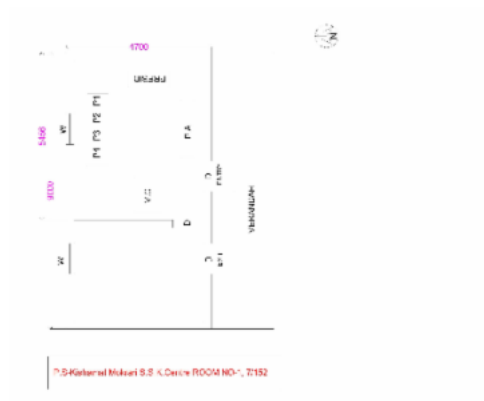

নির্বাচক নিবন্ধন আধিকারিকের স্বাক্ষর

Nazri Naksha

Google Map View

Polling Station Building Front View

Polling Station Front View

Cad View

Key MAP View

1 নাম : আব্দুল ছামাদ মিয়া পিতার নাম: আছির উদ্দিন সেখ বাড়ির নং : n0133 বয়স : 57 লিঙ্গ : পুরুষ	RNL2923985 ফটো উপলব্ধ	2 নাম : আচিয়া বেওয়া স্বামীর নাম: আছিমুদ্দিন মিয়া বাড়ির নং : n0157 বয়স : 50 লিঙ্গ : মহিলা	WB/01/007/369331 ফটো উপলব্ধ	3 নাম : আপিচার মিয়া পিতার নাম: ছাবিদুল হক বাড়ির নং : n0131 বয়স : 29 লিঙ্গ : পুরুষ	RNL2118362 ফটো উপলব্ধ
4 নাম : আব্দুল আজিজ মিয়া পিতার নাম: আছিমুদ্দিন মিয়া বাড়ির নং : n0157 বয়স : 55 লিঙ্গ : পুরুষ	WB/01/007/369038 ফটো উপলব্ধ	5 নাম : মজিত মিয়া পিতার নাম: জোবেদ মিয়া বাড়ির নং : n0137 বয়স : 66 লিঙ্গ : পুরুষ	WB/01/007/369378 ফটো উপলব্ধ	6 নাম : মোমিনা (খাতুন) বিবি স্বামীর নাম: জামির হোসেন খন্দকার বাড়ির নং : n0074 বয়স : 32 লিঙ্গ : মহিলা	RNL1986637 ফটো উপলব্ধ
7 নাম : আপিয়া বিবি স্বামীর নাম: আছিমুদ্দিন মিয়া বাড়ির নং : n0097 বয়স : 59 লিঙ্গ : মহিলা	RNL2763092 ফটো উপলব্ধ	8 নাম : রশিদা বিবি স্বামীর নাম: আজির হোসেন খন্দকার বাড়ির নং : n0074 বয়স : 42 লিঙ্গ : মহিলা	KRM2307973 ফটো উপলব্ধ	9 নাম : মকবুল মিয়া পিতার নাম: নিবাল মিয়া বাড়ির নং : n0131 বয়স : 71 লিঙ্গ : পুরুষ	RNL2923241 ফটো উপলব্ধ
10 নাম : সাহেরা বিবি স্বামীর নাম: মজিত মিয়া বাড়ির নং : n0137 বয়স : 57 লিঙ্গ : মহিলা	RNL2762821 ফটো উপলব্ধ	11 নাম : আব্দুর রসিদ মিয়া পিতার নাম: আব্দুল আজিজ মিয়া বাড়ির নং : n0157 বয়স : 28 লিঙ্গ : পুরুষ	RNL2232957 ফটো উপলব্ধ	12 নাম : মজিদুল হক পিতার নাম: নিজাল মিয়া বাড়ির নং : n0096 বয়স : 61 লিঙ্গ : পুরুষ	WB/01/007/369536 ফটো উপলব্ধ
13 নাম : আনজিনা খাতুন বিবি স্বামীর নাম: মুকুল মিয়া বাড়ির নং : n0126 বয়স : 34 লিঙ্গ : মহিলা	RNL1986678 ফটো উপলব্ধ	14 নাম : মোকসেদুল হক পিতার নাম: মিয়া মিয়া বাড়ির নং : N0085 বয়স : 27 লিঙ্গ : পুরুষ	RNL2554400 ফটো উপলব্ধ	15 নাম : আর্জিনা বিবি স্বামীর নাম: আবদুল মজিত বাড়ির নং : n0055 বয়স : 55 লিঙ্গ : মহিলা	WB/01/007/369121 ফটো উপলব্ধ
16 নাম : মজুমদার রহমান পিতার নাম: আজিজল মিয়া বাড়ির নং : n0120 বয়স : 35 লিঙ্গ : পুরুষ	RNL2117968 ফটো উপলব্ধ	17 নাম : খাদিজা পারভীন (বিবি) স্বামীর নাম: মিল্টন হোসেন বাড়ির নং : n0144 বয়স : 30 লিঙ্গ : মহিলা	RNL1986421 ফটো উপলব্ধ	18 নাম : বিবি আমিনা স্বামীর নাম: মজিদুল মিয়া বাড়ির নং : n0119 বয়স : 59 লিঙ্গ : মহিলা	WB/01/007/369356 ফটো উপলব্ধ
19 নাম : মিনু বিবি স্বামীর নাম: বেবাল মিয়া বাড়ির নং : n0144 বয়স : 46 লিঙ্গ : মহিলা	RNL1621531 ফটো উপলব্ধ	20 নাম : জেলেকা বিবি অন্যান্য: আব্দুল ছামাদ মিয়া বাড়ির নং : n0133 বয়স : 54 লিঙ্গ : মহিলা	RNL2923191 ফটো উপলব্ধ	21 নাম : লুৎফা বিবি স্বামীর নাম: মজিদুল হক বাড়ির নং : n0096 বয়স : 56 লিঙ্গ : মহিলা	WB/01/007/369133 ফটো উপলব্ধ
22 নাম : মোমেনা বিবি স্বামীর নাম: আবদুল করিম বাড়ির নং : n0157 বয়স : 53 লিঙ্গ : মহিলা	RNL2763274 ফটো উপলব্ধ	23 নাম : জোহেরা বিবি স্বামীর নাম: মজিবর মিয়া বাড়ির নং : n0119 বয়স : 58 লিঙ্গ : মহিলা	RNL3331964 ফটো উপলব্ধ	24 নাম : মোস্তাফিজার রহমান পিতার নাম: আজগার রহমান বাড়ির নং : n0131 বয়স : 51 লিঙ্গ : পুরুষ	KRM2307528 ফটো উপলব্ধ
25 নাম : লুৎফা বিবি স্বামীর নাম: জব্বার মিয়া বাড়ির নং : n0131 বয়স : 51 লিঙ্গ : মহিলা	WB/01/007/369337 ফটো উপলব্ধ	26 নাম : ছবিয়াবিবি স্বামীর নাম: নাফাজ উদ্দিন খন্দকার বাড়ির নং : n0090 বয়স : 69 লিঙ্গ : মহিলা	WB/01/007/369116 ফটো উপলব্ধ	27 নাম : সহিদুল হক খন্দকার পিতার নাম: নাফাজ উদ্দিন খন্দকার বাড়ির নং : n0090 বয়স : 57 লিঙ্গ : পুরুষ	WB/01/007/369506 ফটো উপলব্ধ
28 নাম : আমিনুর মিয়া পিতার নাম: মজিদুল মিয়া বাড়ির নং : n0119 বয়স : 34 লিঙ্গ : পুরুষ	RNL1621275 ফটো উপলব্ধ	29 নাম : রূপালী খন্দকার পিতার নাম: আজির হোসেন খন্দকার বাড়ির নং : nং074 বয়স : 24 লিঙ্গ : মহিলা	RNL2924876 ফটো উপলব্ধ	30 নাম : নিলিফা (খাতুন) বিবি স্বামীর নাম: ইমানুর খন্দকার বাড়ির নং : n0090 বয়স : 30 লিঙ্গ : মহিলা	RNL1986447 ফটো উপলব্ধ