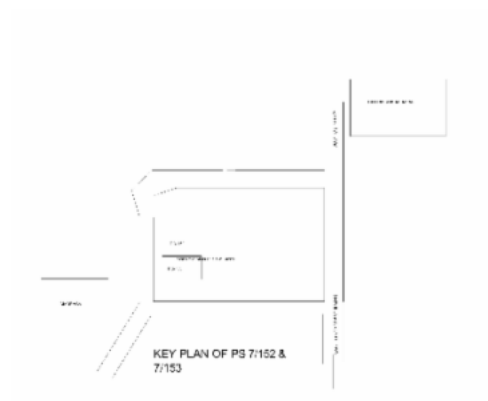

নির্বাচক নিবন্ধন আধিকারিকের স্বাক্ষর

Nazri Naksha

Google Map View

Polling Station Building Front View

Polling Station Front View

Cad View

Key MAP View

1 নাম : হবিবর মিয়া পিতার নাম: আজির উদ্দিন মিয়া বাড়ির নং : n0129 বয়স : 34 লিঙ্গ : পুরুষ	RNL1621358 ফটো উপলব্ধ	2 নাম : মপিরন বিবি স্বামীর নাম: মোজাহার আলী বাড়ির নং : n0117 বয়স : 38 লিঙ্গ : মহিলা	KRM2471621 ফটো উপলব্ধ	3 নাম : সাহেদুল হক পিতার নাম: হোসেন আলী বাড়ির নং : n0133 বয়স : 39 লিঙ্গ : পুরুষ	RNL0653014 ফটো উপলব্ধ
4 নাম : আসিদা বিবি স্বামীর নাম: সাহেদুল হক বাড়ির নং : n0133 বয়স : 31 লিঙ্গ : মহিলা	RNL1987064 ফটো উপলব্ধ	5 নাম : নূর আমিন মিয়া পিতার নাম: নবির হোসেন বাড়ির নং : nং152 বয়স : 22 লিঙ্গ : পুরুষ	RNL3130036 ফটো উপলব্ধ	6 নাম : পটৌয়ারী জলিল পিতার নাম: জাফির বাড়ির নং : nং000 বয়স : 63 লিঙ্গ : পুরুষ	RNL2926061 ফটো উপলব্ধ
7 নাম : আশরাফুল হক পিতার নাম: নুট মিয়া বাড়ির নং : nং237 বয়স : 27 লিঙ্গ : পুরুষ	RNL2926335 ফটো উপলব্ধ	8 নাম : হোসেন আলী পিতার নাম: ছিরিমাদিন মিয়া বাড়ির নং : n0133 বয়স : 62 লিঙ্গ : পুরুষ	RNL2775997 ফটো উপলব্ধ	9 নাম : মুন্না আলী পিতার নাম: মোজাহার আলী বাড়ির নং : n0117 বয়স : 29 লিঙ্গ : পুরুষ	RNL2233393 ফটো উপলব্ধ
10 নাম : নূরজাহান বিবি (খাতুন) স্বামীর নাম: নজরুল হক বাড়ির নং : n0126 বয়স : 38 লিঙ্গ : মহিলা	RNL1502160 ফটো উপলব্ধ	11 নাম : নুতি বিবি স্বামীর নাম: নবির হোসেন বাড়ির নং : n0152 বয়স : 40 লিঙ্গ : মহিলা	KRM2308476 ফটো উপলব্ধ	12 নাম : কামরুজ্জামান পিতার নাম: আব্দুল কুদ্দুস বাড়ির নং : n0184 বয়স : 47 লিঙ্গ : পুরুষ	KDC1738459 ফটো উপলব্ধ
13 নাম : আদুরী খাতুন পিতার নাম: আমিদুল হক বাড়ির নং : কিশামত মোকোরারী বয়স : 31 লিঙ্গ : মহিলা	RNL1986389 ফটো উপলব্ধ	14 নাম : মছুবর মিয়া পিতার নাম: আজিরুদ্দিন মিয়া বাড়ির নং : n0129 বয়স : 41 লিঙ্গ : পুরুষ	KRM2633790 ফটো উপলব্ধ	15 নাম : নজরুল হক পিতার নাম: আমির উদ্দিন বাড়ির নং : n0126 বয়স : 53 লিঙ্গ : পুরুষ	WB/01/007/369462 ফটো উপলব্ধ
16 নাম : মর্জিনা খাতুন স্বামীর নাম: হবিবর মিয়া বাড়ির নং : nং129 বয়স : 32 লিঙ্গ : মহিলা	RNL2925618 ফটো উপলব্ধ	17 নাম : মেহেরজান বিবি স্বামীর নাম: নাছির উদ্দিন মিয়া বাড়ির নং : n0143 বয়স : 65 লিঙ্গ : মহিলা	KRM2307536 ফটো উপলব্ধ	18 নাম : মহিমা বিবি স্বামীর নাম: মছুবর মিয়া বাড়ির নং : n0129 বয়স : 34 লিঙ্গ : মহিলা	RNL1723758 ফটো উপলব্ধ
19 নাম : আয়েশা বিবি স্বামীর নাম: বাহার আলী বাড়ির নং : n0133 বয়স : 63 লিঙ্গ : মহিলা	WB/01/007/369235 ফটো উপলব্ধ	20 নাম : আসমা খাতুন স্বামীর নাম: মুন্না আলী বাড়ির নং : nং117 বয়স : 31 লিঙ্গ : মহিলা	RNL2926046 ফটো উপলব্ধ	21 নাম : মোজাহার আলি পিতার নাম: সরিতুল্লা মিয়া বাড়ির নং : n0117 বয়স : 55 লিঙ্গ : পুরুষ	RNL3255684 ফটো উপলব্ধ
22 নাম : আচমা বিবি স্বামীর নাম: নুতু মিয়া বাড়ির নং : n0259 বয়স : 49 লিঙ্গ : মহিলা	KRM2087872 ফটো উপলব্ধ	23 নাম : নবির হোসেন পিতার নাম: আবদুল ছগর পাটওয়ারী বাড়ির নং : n0152 বয়স : 49 লিঙ্গ : পুরুষ	RNL2768448 ফটো উপলব্ধ	24 নাম : সুরজিৎ ব্রজবাসী পিতার নাম: সুব্রত ব্রজবাসী বাড়ির নং : n0110 বয়স : 29 লিঙ্গ : পুরুষ	RNL2118461 ফটো উপলব্ধ
25 নাম : স্বপ্না ব্রজবাসী স্বামীর নাম: সুকমল ব্রজবাসী বাড়ির নং : n0110 বয়স : 55 লিঙ্গ : মহিলা	WB/01/007/369213 ফটো উপলব্ধ	26 নাম : সুভাষ ব্রজবাসী পিতার নাম: শশধর ব্রজবাসী বাড়ির নং : n0110 বয়স : 51 লিঙ্গ : পুরুষ	WB/01/007/369090 ফটো উপলব্ধ	27 নাম : সুব্রত ব্রজবাসী পিতার নাম: শশধর ব্রজবাসী বাড়ির নং : n0110 বয়স : 68 লিঙ্গ : পুরুষ	RNL2776581 ফটো উপলব্ধ
28 নাম : আবেয়া (খাতুন) বিবি স্বামীর নাম: সাহেদুল হক বাড়ির নং : n0288 বয়স : 40 লিঙ্গ : মহিলা	RNL1986520 ফটো উপলব্ধ	29 নাম : হালিমা (খাতুন) বিবি স্বামীর নাম: জলিল পাটোয়ারী বাড়ির নং : nং000 বয়স : 42 লিঙ্গ : মহিলা	KDC2784940 ফটো উপলব্ধ	30 নাম : সেফালী (বিবি) বেওয়া স্বামীর নাম: মজিদুল মিয়া বাড়ির নং : n0301 বয়স : 41 লিঙ্গ : মহিলা	RNL2233518 ফটো উপলব্ধ