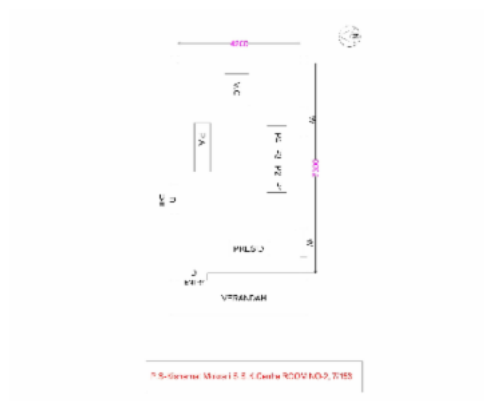

নির্বাচক নিবন্ধন আধিকারিকের স্বাক্ষর

Nazri Naksha

Google Map View

Polling Station Building Front View

Polling Station Front View

Cad View

Key MAP View

1 নাম : হবিবর মিয়া পিতার নাম: আজির উদ্দিন মিয়া বাড়ির নং : n0129 বয়স : 34 লিঙ্গ : পুরুষ	RNL1621358 ফটো উপলব্ধ	2 নাম : মপিরন বিবি স্বামীর নাম: মোজাহার আলী বাড়ির নং : n0117 বয়স : 38 লিঙ্গ : মহিলা	KRM2471621 ফটো উপলব্ধ	3 নাম : সাহেদুল হক পিতার নাম: হোসেন আলী বাড়ির নং : n0133 বয়স : 39 লিঙ্গ : পুরুষ	RNL0653014 ফটো উপলব্ধ
4 নাম : আসিদা বিবি স্বামীর নাম: সাহেদুল হক বাড়ির নং : n0133 বয়স : 31 লিঙ্গ : মহিলা	RNL1987064 ফটো উপলব্ধ	5 নাম : নূর আমিন মিয়া পিতার নাম: নবির হোসেন বাড়ির নং : nং152 বয়স : 22 লিঙ্গ : পুরুষ	RNL3130036 ফটো উপলব্ধ	6 নাম : পটৌয়ারী জলিল পিতার নাম: জাফির বাড়ির নং : nং000 বয়স : 63 লিঙ্গ : পুরুষ	RNL2926061 ফটো উপলব্ধ
7 নাম : আশরাফুল হক পিতার নাম: নুট মিয়া বাড়ির নং : nং237 বয়স : 27 লিঙ্গ : পুরুষ	RNL2926335 ফটো উপলব্ধ	8 নাম : হোসেন আলী পিতার নাম: ছিরিমাদিন মিয়া বাড়ির নং : n0133 বয়স : 62 লিঙ্গ : পুরুষ	RNL2775997 ফটো উপলব্ধ	9 নাম : মুন্না আলী পিতার নাম: মোজাহার আলী বাড়ির নং : n0117 বয়স : 29 লিঙ্গ : পুরুষ	RNL2233393 ফটো উপলব্ধ
10 নাম : নূরজাহান বিবি (খাতুন) স্বামীর নাম: নজরুল হক বাড়ির নং : n0126 বয়স : 38 লিঙ্গ : মহিলা	RNL1502160 ফটো উপলব্ধ	11 নাম : নুতি বিবি স্বামীর নাম: নবির হোসেন বাড়ির নং : n0152 বয়স : 40 লিঙ্গ : মহিলা	KRM2308476 ফটো উপলব্ধ	12 নাম : কামরুজ্জামান পিতার নাম: আব্দুল কুদ্দুস বাড়ির নং : n0184 বয়স : 47 লিঙ্গ : পুরুষ	KDC1738459 ফটো উপলব্ধ
13 নাম : আদুরী খাতুন পিতার নাম: আমিদুল হক বাড়ির নং : কিশামত মোকোরারী বয়স : 31 লিঙ্গ : মহিলা	RNL1986389 ফটো উপলব্ধ	14 নাম : মছুবর মিয়া পিতার নাম: আজিরুদ্দিন মিয়া বাড়ির নং : n0129 বয়স : 41 লিঙ্গ : পুরুষ	KRM2633790 ফটো উপলব্ধ	15 নাম : নজরুল হক পিতার নাম: আমির উদ্দিন বাড়ির নং : n0126 বয়স : 53 লিঙ্গ : পুরুষ	WB/01/007/369462 ফটো উপলব্ধ
16 নাম : মর্জিনা খাতুন স্বামীর নাম: হবিবর মিয়া বাড়ির নং : nং129 বয়স : 32 লিঙ্গ : মহিলা	RNL2925618 ফটো উপলব্ধ	17 নাম : মেহেরজান বিবি স্বামীর নাম: নাছির উদ্দিন মিয়া বাড়ির নং : n0143 বয়স : 65 লিঙ্গ : মহিলা	KRM2307536 ফটো উপলব্ধ	18 নাম : মহিমা বিবি স্বামীর নাম: মছুবর মিয়া বাড়ির নং : n0129 বয়স : 34 লিঙ্গ : মহিলা	RNL1723758 ফটো উপলব্ধ
19 নাম : আয়েশা বিবি স্বামীর নাম: বাহার আলী বাড়ির নং : n0133 বয়স : 63 লিঙ্গ : মহিলা	WB/01/007/369235 ফটো উপলব্ধ	20 নাম : আসমা খাতুন স্বামীর নাম: মুন্না আলী বাড়ির নং : nং117 বয়স : 31 লিঙ্গ : মহিলা	RNL2926046 ফটো উপলব্ধ	21 নাম : মোজাহার আলি পিতার নাম: সরিতুল্লা মিয়া বাড়ির নং : n0117 বয়স : 55 লিঙ্গ : পুরুষ	RNL3255684 ফটো উপলব্ধ
22 নাম : আচমা বিবি স্বামীর নাম: নুতু মিয়া বাড়ির নং : n0259 বয়স : 49 লিঙ্গ : মহিলা	KRM2087872 ফটো উপলব্ধ	23 নাম : নবির হোসেন পিতার নাম: আবদুল ছগর পাটওয়ারী বাড়ির নং : n0152 বয়স : 49 লিঙ্গ : পুরুষ	RNL2768448 ফটো উপলব্ধ	24 নাম : সুরজিৎ ব্রজবাসী পিতার নাম: সুব্রত ব্রজবাসী বাড়ির নং : n0110 বয়স : 29 লিঙ্গ : পুরুষ	RNL2118461 ফটো উপলব্ধ
25 নাম : স্বপ্না ব্রজবাসী স্বামীর নাম: সুকমল ব্রজবাসী বাড়ির নং : n0110 বয়স : 55 লিঙ্গ : মহিলা	WB/01/007/369213 ফটো উপলব্ধ	26 নাম : সুভাষ ব্রজবাসী পিতার নাম: শশধর ব্রজবাসী বাড়ির নং : n0110 বয়স : 51 লিঙ্গ : পুরুষ	WB/01/007/369090 ফটো উপলব্ধ	27 নাম : সুব্রত ব্রজবাসী পিতার নাম: শশধর ব্রজবাসী বাড়ির নং : n0110 বয়স : 68 লিঙ্গ : পুরুষ	RNL2776581 ফটো উপলব্ধ
28 নাম : আবেয়া (খাতুন) বিবি স্বামীর নাম: সাহেদুল হক বাড়ির নং : n0288 বয়স : 40 লিঙ্গ : মহিলা	RNL1986520 ফটো উপলব্ধ	29 নাম : হালিমা (খাতুন) বিবি স্বামীর নাম: জলিল পাটোয়ারী বাড়ির নং : nং000 বয়স : 42 লিঙ্গ : মহিলা	KDC2784940 ফটো উপলব্ধ	30 নাম : সেফালী (বিবি) বেওয়া স্বামীর নাম: মজিদুল মিয়া বাড়ির নং : n0301 বয়স : 41 লিঙ্গ : মহিলা	RNL2233518 ফটো উপলব্ধ