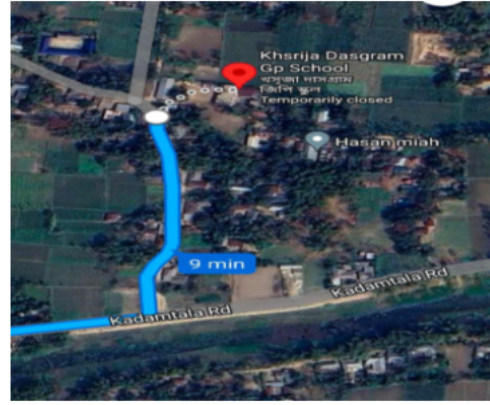

Google Map View