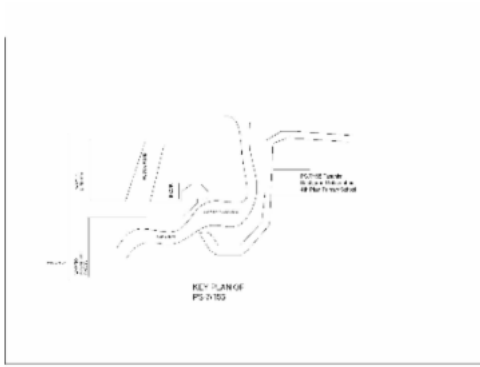

Nazri Naksha