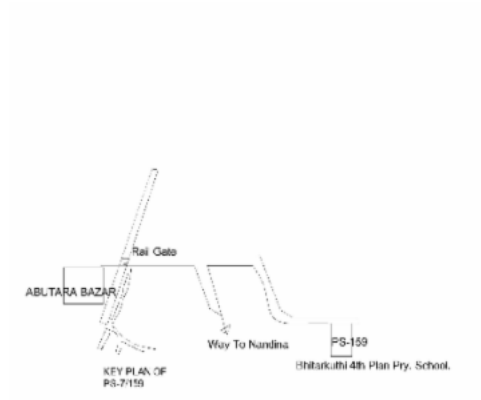

নির্বাচক নিবন্ধন আধিকারিকের স্বাক্ষর

Nazri Naksha

Google Map View

Polling Station Building Front View

Polling Station Front View

Cad View

Key MAP View

1 নাম : সামিনা খাতুন (বিবি) মায়ের নাম: জরিনা খাতুন (বিবি) বাড়ির নং : n0020 বয়স : 35 লিঙ্গ : মহিলা	RNL1851971 ফটো উপলব্ধ	2 নাম : কাজী মোজাউদেদ জামান সিদ্দিকি পিতার নাম: কাজী নাসের উদ্দিন বাড়ির নং : n0002 বয়স : 41 লিঙ্গ : পুরুষ	KRM2633394 ফটো উপলব্ধ	3 নাম : কাজী ইবনুর পিতার নাম: কাজী নাসের উদ্দিন বাড়ির নং : n0002 বয়স : 36 লিঙ্গ : পুরুষ	KRM2714657 ফটো উপলব্ধ
4 নাম : সামিনা খাতুন মায়ের নাম: জরিনা খাতুন (বিবি) বাড়ির নং : n0020 বয়স : 35 লিঙ্গ : মহিলা	RNL2235745 ফটো উপলব্ধ	5 নাম : কাজী নাসের উদ্দিন পিতার নাম: লোফায়েৎ হোসেন বাড়ির নং : n0002 বয়স : 67 লিঙ্গ : পুরুষ	WB/01/007/384270 ফটো উপলব্ধ	6 নাম : কাজী সাহেবা বানু স্বামীর নাম: নাসের উদ্দিন বাড়ির নং : n0002 বয়স : 59 লিঙ্গ : মহিলা	WB/01/007/384018 ফটো উপলব্ধ
7 নাম : আফ্রুজা পারভীন স্বামীর নাম: কাজী মোজাউদেদ জামান সিদ্দিকি বাড়ির নং : n0002 বয়স : 36 লিঙ্গ : মহিলা	RNL2120699 ফটো উপলব্ধ	8 নাম : কাজী ছাদাম হোসেন পিতার নাম: কাজী নাসের উদ্দিন বাড়ির নং : n0002 বয়স : 31 লিঙ্গ : পুরুষ	RNL2120624 ফটো উপলব্ধ	9 নাম : জরিনা বিবি স্বামীর নাম: ছমছেল মিঞা বাড়ির নং : n0020 বয়স : 67 লিঙ্গ : মহিলা	KRM2090512 ফটো উপলব্ধ
10 নাম : সাহানাজ পারভীন স্বামীর নাম: কাজী ইবনুর হাসান বাড়ির নং : n002 বয়স : 25 লিঙ্গ : মহিলা	RNL2953651 ফটো উপলব্ধ	11 নাম : জাহানারা (খাতুন) বিবি স্বামীর নাম: মিলন রব্বানী বাড়ির নং : n0260 বয়স : 36 লিঙ্গ : মহিলা	KRM2714616 ফটো উপলব্ধ	12 নাম : রেকসোনা (খাতুন) বিবি স্বামীর নাম: আবজাল হোসেন বাড়ির নং : n0343 বয়স : 29 লিঙ্গ : মহিলা	RNL2236149 ফটো উপলব্ধ
13 নাম : আকলিমা (খাতুন) বিবি স্বামীর নাম: আসরাফুল হক বাড়ির নং : n0342 বয়স : 28 লিঙ্গ : মহিলা	RNL2235976 ফটো উপলব্ধ	14 নাম : চুমকী (দেব সিংহ) রায় স্বামীর নাম: শিবু রায় বাড়ির নং : n0201 বয়স : 37 লিঙ্গ : মহিলা	RNL1505395 ফটো উপলব্ধ	15 নাম : জামাতুন বিবি স্বামীর নাম: আজাদুল কাজী বাড়ির নং : n0091 বয়স : 30 লিঙ্গ : মহিলা	RNL2120798 ফটো উপলব্ধ
16 নাম : কাজী রবিউল ইসলাম পিতার নাম: কাজী আবুল কালাম বাড়ির নং : n0091 বয়স : 28 লিঙ্গ : পুরুষ	RNL2235679 ফটো উপলব্ধ	17 নাম : ছামিনা খাতুন স্বামীর নাম: হাফিজুল কাজী বাড়ির নং : n091 বয়স : 24 লিঙ্গ : মহিলা	RNL3134079 ফটো উপলব্ধ	18 নাম : কাজী আবুল কালাম আজাদ পিতার নাম: ছকির উদ্দিন মিঞা বাড়ির নং : n0091 বয়স : 70 লিঙ্গ : পুরুষ	WB/01/007/384450 ফটো উপলব্ধ
19 নাম : হাফিজুল কাজী পিতার নাম: আবুবক্কর কাজী বাড়ির নং : n0091 বয়স : 29 লিঙ্গ : পুরুষ	RNL1989524 ফটো উপলব্ধ	20 নাম : মর্শিদা খাতুন স্বামীর নাম: সাহানুর আলম বাড়ির নং : n0091 বয়স : 30 লিঙ্গ : মহিলা	RNL1989821 ফটো উপলব্ধ	21 নাম : কাজী আসরাফুল হক পিতার নাম: কাজী আবুল কালাম আজাদ বাড়ির নং : n0091 বয়স : 40 লিঙ্গ : পুরুষ	KRM2633287 ফটো উপলব্ধ
22 নাম : হাজরা বিবি স্বামীর নাম: কাজী আবুবক্কর বাড়ির নং : n0091 বয়স : 63 লিঙ্গ : মহিলা	WB/01/007/384418 ফটো উপলব্ধ	23 নাম : আজাদুল কাজী পিতার নাম: আবুবক্কর কাজী বাড়ির নং : n0091 বয়স : 38 লিঙ্গ : পুরুষ	RNL1505155 ফটো উপলব্ধ	24 নাম : কাজী মমতাজ বেগম (বিবি) স্বামীর নাম: কাজী আসরাফুল হক বাড়ির নং : n0091 বয়স : 30 লিঙ্গ : মহিলা	RNL2120871 ফটো উপলব্ধ
25 নাম : আমজাদ হোসেন পিতার নাম: আজগার আলী বাড়ির নং : n0208 বয়স : 37 লিঙ্গ : পুরুষ	RNL1726108 ফটো উপলব্ধ	26 নাম : ফরিদা খাতুন স্বামীর নাম: হুমায়ুন হক বাড়ির নং : n0220 বয়স : 28 লিঙ্গ : মহিলা	RNL3006921 ফটো উপলব্ধ	27 নাম : মানবী (খাতুন) বিবি স্বামীর নাম: ইয়াকুব আলী বাড়ির নং : n0008 বয়স : 30 লিঙ্গ : মহিলা	RNL2235836 ফটো উপলব্ধ
28 নাম : আজগার আলী পিতার নাম: জাহার উদ্দিন মিঞা বাড়ির নং : n0208 বয়স : 66 লিঙ্গ : পুরুষ	WB/01/007/384054 ফটো উপলব্ধ	29 নাম : মর্জিনা বিবি স্বামীর নাম: কাসেম মিঞা বাড়ির নং : n0220 বয়স : 61 লিঙ্গ : মহিলা	WB/01/007/384364 ফটো উপলব্ধ	30 নাম : সাবানা খাতুন স্বামীর নাম: আনাকুল হক বাড়ির নং : n041 বয়স : 28 লিঙ্গ : মহিলা	RNL2954501 ফটো উপলব্ধ