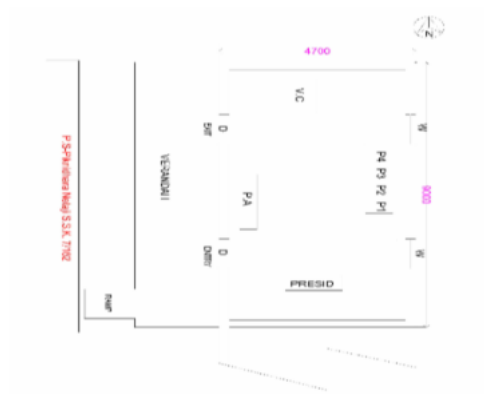

নির্বাচক নিবন্ধন আধিকারিকের স্বাক্ষর

Nazri Naksha

Google Map View

Polling Station Building Front View

Polling Station Front View

Cad View

Key MAP View

বিধানসভা নির্বাচনক্ষেত্রের নং, নাম : 7-দিনহাটা  
ভাগ নং, নাম : 1-পিকনীধারা(মধ্য এবং পশ্চিম)