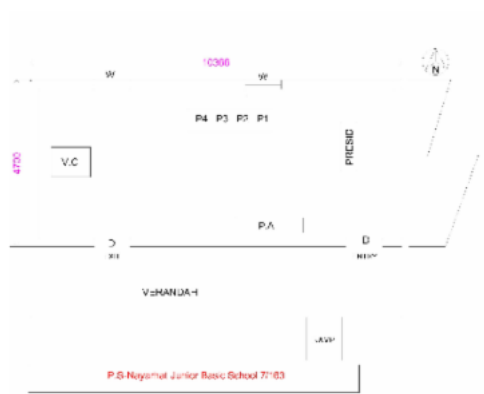

নির্বাচক নিবন্ধন আধিকারিকের স্বাক্ষর

Nazri Naksha

Google Map View

Polling Station Building Front View

Polling Station Front View

Cad View

Key MAP View

বিধানসভা নির্বাচনসম্বন্ধে নং, নাম : 7-দিনহাটা
ভাগ নং, নাম : 1-পিকনীথারা(মধ্য এবং পশ্চিম)