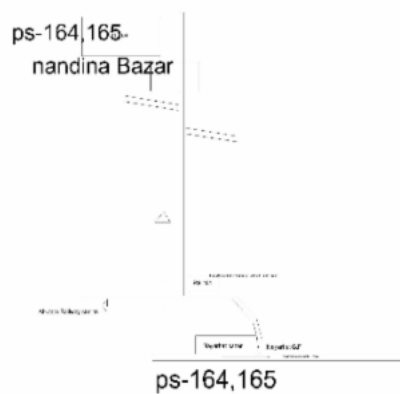

নির্বাচক নিবন্ধন আধিকারিকের স্বাক্ষর

Nazri Naksha

Google Map View

Polling Station Building Front View

Polling Station Front View

Cad View

Key MAP View

1 নাম : হোসেন জাকির পিতার নাম: ছকিমুদ্দিন বাড়ির নং : n0186 বয়স : 60 লিঙ্গ : পুরুষ	RNL2808632 ফটো উপলব্ধ	2 নাম : মইনুল হক, পিতার নাম: আতাউদ্দিন মিয়া বাড়ির নং : n0046 বয়স : 43 লিঙ্গ : পুরুষ	KRM2318400 ফটো উপলব্ধ	# 3 নাম : বেগম রোসেনারা পিতার নাম: নুরুল হক বাড়ির নং : এন0123 বয়স : 31 লিঙ্গ : মহিলা	RNL2820256 ফটো উপলব্ধ
4 নাম : মিয়া মেহেবুল পিতার নাম: আব্দুলখালেক বাড়ির নং : n0180 বয়স : 50 লিঙ্গ : পুরুষ	WB/01/007/411592 ফটো উপলব্ধ	5 নাম : মঃ আনারুল হক পিতার নাম: মঃ জব্বার আলী হক বাড়ির নং : n0135 বয়স : 46 লিঙ্গ : পুরুষ	KRM2095859 ফটো উপলব্ধ	6 নাম : উম্মা রুমান খাতুন বিবি স্বামীর নাম: আমিনুর ইসলাম বাড়ির নং : n0135 বয়স : 31 লিঙ্গ : মহিলা	RNL1855022 ফটো উপলব্ধ
7 নাম : সেলিনা খাতুন স্বামীর নাম: জায়দুল হক বাড়ির নং : এন0043 বয়স : 27 লিঙ্গ : মহিলা	RNL2610400 ফটো উপলব্ধ	8 নাম : রসিদা খাতুন স্বামীর নাম: বাবলু মিয়া বাড়ির নং : নং160 বয়স : 26 লিঙ্গ : মহিলা	RNL2997708 ফটো উপলব্ধ	9 নাম : মর্জিনা বিবি স্বামীর নাম: হামিদুল হক বাড়ির নং : n0166 বয়স : 37 লিঙ্গ : মহিলা	RNL0709386 ফটো উপলব্ধ
10 নাম : মোস্তাফিজার রহমান পিতার নাম: নজরুল হক বাড়ির নং : না বয়স : 22 লিঙ্গ : পুরুষ	RNL3091907 ফটো উপলব্ধ	11 নাম : আলম সুলতানের পিতার নাম: নজরুল ইসলাম বাড়ির নং : n0123 বয়স : 30 লিঙ্গ : পুরুষ	KRM2636652 ফটো উপলব্ধ	12 নাম : আজিদুল হক পিতার নাম: ছপিরউদ্দিন মিয়া বাড়ির নং : n0144 বয়স : 42 লিঙ্গ : পুরুষ	KRM2318509 ফটো উপলব্ধ
13 নাম : মুন্নি খাতুন (বিবি) স্বামীর নাম: আজিদুল হক বাড়ির নং : n0144 বয়স : 33 লিঙ্গ : মহিলা	RNL1992353 ফটো উপলব্ধ	14 নাম : আশ্বিয়া বিবি স্বামীর নাম: দয়াল মিয়া বাড়ির নং : n0149 বয়স : 46 লিঙ্গ : মহিলা	KRM2095883 ফটো উপলব্ধ	15 নাম : মাহাবুব আলম পিতার নাম: নজরুল হক বাড়ির নং : নং026 বয়স : 24 লিঙ্গ : পুরুষ	RNL2930949 ফটো উপলব্ধ
16 নাম : খোতেজা খাতুন পিতার নাম: আব্দুল খালেক মিয়া বাড়ির নং : n0180 বয়স : 40 লিঙ্গ : মহিলা	KRM2477529 ফটো উপলব্ধ	17 নাম : প্রমিলা বর্মন স্বামীর নাম: অর্জুন বর্মন বাড়ির নং : n0149 বয়স : 42 লিঙ্গ : মহিলা	KRM2193316 ফটো উপলব্ধ	18 নাম : হাফিজুল মিয়া পিতার নাম: আবু তালেব মিয়া বাড়ির নং : নং185 বয়স : 26 লিঙ্গ : পুরুষ	RNL2930576 ফটো উপলব্ধ
19 নাম : মিয়া হামিদুল পিতার নাম: আব্বাস বাড়ির নং : n0043 বয়স : 53 লিঙ্গ : পুরুষ	RNL3115037 ফটো উপলব্ধ	20 নাম : সাইবা বিবি স্বামীর নাম: মেহেবুল মিয়া বাড়ির নং : n0180 বয়স : 30 লিঙ্গ : মহিলা	RNL1728344 ফটো উপলব্ধ	21 নাম : সাইনুর হক পিতার নাম: বাসাতুল্যা মিয়া বাড়ির নং : n0180 বয়স : 34 লিঙ্গ : পুরুষ	RNL1728138 ফটো উপলব্ধ
22 নাম : মুন্নি খাতুন বিবি স্বামীর নাম: আশরাফুল হক বাড়ির নং : এন000 বয়স : 25 লিঙ্গ : মহিলা	RNL2610459 ফটো উপলব্ধ	23 নাম : জাহেনারা বিবি স্বামীর নাম: জাকির হোসেন বাড়ির নং : n0186 বয়স : 44 লিঙ্গ : মহিলা	KRM1762590 ফটো উপলব্ধ	24 নাম : মনোয়ারা বিবি স্বামীর নাম: আনারুল হক বাড়ির নং : n0135 বয়স : 32 লিঙ্গ : মহিলা	RNL1508381 ফটো উপলব্ধ
25 নাম : শাহানুর মিয়া পিতার নাম: হাজিউল্লা মিয়া বাড়ির নং : n0135 বয়স : 32 লিঙ্গ : পুরুষ	RNL2122315 ফটো উপলব্ধ	26 নাম : রেজিনা সরকার স্বামীর নাম: সাইনুর হক বাড়ির নং : নং180 বয়স : 33 লিঙ্গ : মহিলা	RNL3091915 ফটো উপলব্ধ	27 নাম : মিয়া নবিরুদ্দিন পিতার নাম: আলসিয়া মিয়া বাড়ির নং : n0131 বয়স : 61 লিঙ্গ : পুরুষ	RNL3267549 ফটো উপলব্ধ
28 নাম : নুরুল হক পিতার নাম: কামাল উদ্দিন মিয়া বাড়ির নং : n0123 বয়স : 56 লিঙ্গ : পুরুষ	KRM0158295 ফটো উপলব্ধ	29 নাম : ফ.রিজুল রহমান পিতার নাম: মিয়া রহেমতুল্লা বাড়ির নং : নং045 বয়স : 24 লিঙ্গ : পুরুষ	RNL2930642 ফটো উপলব্ধ	30 নাম : এবরাহিম আলি পিতার নাম: পেরপেরু সেখ বাড়ির নং : n0016 বয়স : 59 লিঙ্গ : পুরুষ	RNL2808913 ফটো উপলব্ধ