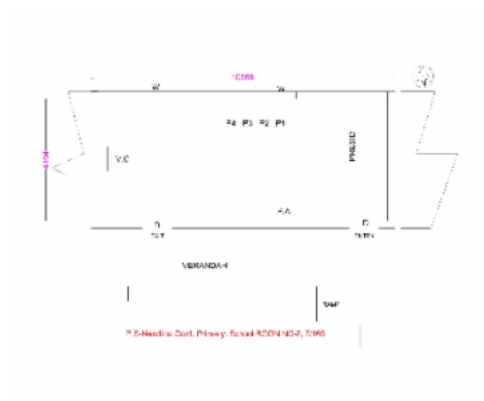

নির্বাচক নিবন্ধন আধিকারিকের স্বাক্ষর

Nazri Naksha

Google Map View

Polling Station Building Front View

Polling Station Front View

Cad View

Key MAP View

1 নাম : সাহেব আলী বাদশা পিতার নাম: জয়নাল মিয়া বাড়ির নং : নং152 বয়স : 23 লিঙ্গ : পুরুষ	RNL2998854 ফটো উপলব্ধ	2 নাম : ফজলে হক পিতার নাম: পানুউল্যা বাড়ির নং : n0151 বয়স : 66 লিঙ্গ : পুরুষ	RNL2865467 ফটো উপলব্ধ	3 নাম : লাবলু হোসেন পিতার নাম: জোবেদ আলী বাড়ির নং : n0155 বয়স : 33 লিঙ্গ : পুরুষ	RNL1625581 ফটো উপলব্ধ
4 নাম : নুরিনুর বেগম হোসেন স্বামীর নাম: সাদ্দাম হোসেন বাড়ির নং : নং147 বয়স : 32 লিঙ্গ : মহিলা	TIH1617745 ফটো উপলব্ধ	5 নাম : বিবি ছকিনা স্বামীর নাম: আমজাদ হোসেন বাড়ির নং : n0101 বয়স : 76 লিঙ্গ : মহিলা	WB/01/007/408402 ফটো উপলব্ধ	6 নাম : ধৃতশ্রী বর্মন পিতার নাম: ধীরেন বর্মন বাড়ির নং : নং42 বয়স : 22 লিঙ্গ : মহিলা	RNL3136819 ফটো উপলব্ধ
7 নাম : হক মফিদুল পিতার নাম: গোদা বাড়ির নং : n0139 বয়স : 56 লিঙ্গ : পুরুষ	WB/01/007/408609 ফটো উপলব্ধ	8 নাম : বিবি জরিমন স্বামীর নাম: আবুল হোসেন সেখ বাড়ির নং : n0152 বয়স : 79 লিঙ্গ : মহিলা	RNL2941276 ফটো উপলব্ধ	9 নাম : কাজী শরকত আলী পিতার নাম: তছর সেখ বাড়ির নং : n0133 বয়স : 63 লিঙ্গ : পুরুষ	WB/01/007/408504 ফটো উপলব্ধ
10 নাম : বিবি কছিরন স্বামীর নাম: ফকর বাড়ির নং : n0163 বয়স : 79 লিঙ্গ : মহিলা	KRM1711084 ফটো উপলব্ধ	11 নাম : আয়নাল হক পিতার নাম: ফজলে হক বাড়ির নং : n0151 বয়স : 34 লিঙ্গ : পুরুষ	RNL1728559 ফটো উপলব্ধ	12 নাম : ভোলা মিয়া পিতার নাম: ফজলে মিয়া বাড়ির নং : n0151 বয়স : 36 লিঙ্গ : পুরুষ	RNL1508761 ফটো উপলব্ধ
13 নাম : সাদ্দাম হোসেন পিতার নাম: তছলিম মিয়া বাড়ির নং : নং163 বয়স : 24 লিঙ্গ : পুরুষ	RNL3078318 ফটো উপলব্ধ	14 নাম : নমিনা বিবি স্বামীর নাম: সাজিদুল হক বাড়ির নং : n0139 বয়স : 34 লিঙ্গ : মহিলা	RNL1508522 ফটো উপলব্ধ	15 নাম : মিয়া জয়নাল পিতার নাম: আবুল হোসেন সেখ বাড়ির নং : n0152 বয়স : 59 লিঙ্গ : পুরুষ	RNL2941359 ফটো উপলব্ধ
16 নাম : আফরুজা বিবি স্বামীর নাম: মোজাম্মেল হক বাড়ির নং : n0151 বয়স : 35 লিঙ্গ : মহিলা	RNL1394659 ফটো উপলব্ধ	17 নাম : ফাতেমা বিবি স্বামীর নাম: তছলিম মিয়া বাড়ির নং : n0163 বয়স : 51 লিঙ্গ : মহিলা	RNL3267275 ফটো উপলব্ধ	18 নাম : লাভলী বিবি স্বামীর নাম: বাবু মিয়া বাড়ির নং : n0164 বয়স : 56 লিঙ্গ : মহিলা	RNL3263340 ফটো উপলব্ধ
19 নাম : মল্লিকা পারভীন পিতার নাম: মোহেরুল হক বাড়ির নং : নং121 বয়স : 25 লিঙ্গ : মহিলা	RNL2939551 ফটো উপলব্ধ	20 নাম : মোহেরুল হক পিতার নাম: জমসের আলী বাড়ির নং : n0121 বয়স : 47 লিঙ্গ : পুরুষ	KRM1710128 ফটো উপলব্ধ	21 নাম : মমতাজ, পারভীন পিতার নাম: ছোবাহান আলি বাড়ির নং : n0147 বয়স : 35 লিঙ্গ : মহিলা	RNL1508571 ফটো উপলব্ধ
22 নাম : মহম্মাদ আজিজ পিতার নাম: মোজাম্মেল হক বাড়ির নং : নং151 বয়স : 23 লিঙ্গ : পুরুষ	RNL2998771 ফটো উপলব্ধ	23 নাম : আলী ছোবাহান পিতার নাম: রহিমুদ্দিন বাড়ির নং : n0147 বয়স : 67 লিঙ্গ : পুরুষ	WB/01/007/408305 ফটো উপলব্ধ	24 নাম : বেওয়া জরিনা স্বামীর নাম: আজিজার রহমান বাড়ির নং : n0133 বয়স : 69 লিঙ্গ : মহিলা	WB/01/007/408295 ফটো উপলব্ধ
25 নাম : কাজী আশাদুল হক পিতার নাম: কাজী শরকত আলী বাড়ির নং : নং133 বয়স : 23 লিঙ্গ : পুরুষ	RNL2998839 ফটো উপলব্ধ	26 নাম : বাকরন বেওয়া স্বামীর নাম: আবুল হোসেন বাড়ির নং : n0137 বয়স : 71 লিঙ্গ : মহিলা	RNL2809663 ফটো উপলব্ধ	27 নাম : মল্লিকা খাতুন স্বামীর নাম: আয়নাল হক বাড়ির নং : নং151 বয়স : 26 লিঙ্গ : মহিলা	RNL2939858 ফটো উপলব্ধ
28 নাম : বিবি মেহেরজন স্বামীর নাম: জমসের আলি বাড়ির নং : n0121 বয়স : 63 লিঙ্গ : মহিলা	RNL2809713 ফটো উপলব্ধ	29 নাম : কাজী আয়নাল হক পিতার নাম: কাজী শরকত আলী বাড়ির নং : n0133 বয়স : 37 লিঙ্গ : পুরুষ	KRM2636199 ফটো উপলব্ধ	30 নাম : আলী জববার পিতার নাম: জাফর বাড়ির নং : n0125 বয়স : 66 লিঙ্গ : পুরুষ	RNL3262219 ফটো উপলব্ধ