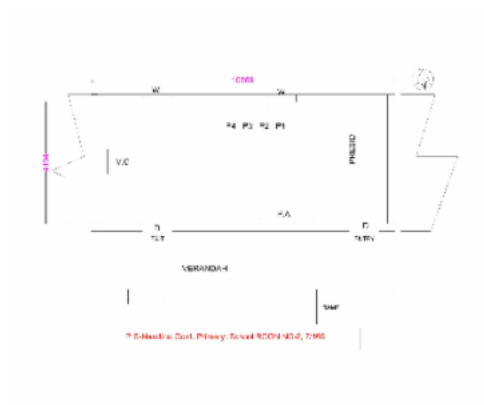

নির্বাচক নিবন্ধন আধিকারিকের স্বাক্ষর

Nazri Naksha

Google Map View

Polling Station Building Front View

Polling Station Front View

Cad View

Key MAP View

1 নাম : সাহেব আলী বাদশা পিতার নাম: জয়নাল মিয়া বাড়ির নং : নং152 বয়স : 23 লিঙ্গ : পুরুষ	RNL2998854 ফটো উপলব্ধ	2 নাম : ফজলে হক পিতার নাম: পানুউল্যা বাড়ির নং : n0151 বয়স : 66 লিঙ্গ : পুরুষ	RNL2865467 ফটো উপলব্ধ	3 নাম : লাবলু হোসেন পিতার নাম: জোবেদ আলী বাড়ির নং : n0155 বয়স : 33 লিঙ্গ : পুরুষ	RNL1625581 ফটো উপলব্ধ
4 নাম : নুরিনুর বেগম হোসেন স্বামীর নাম: সাদ্দাম হোসেন বাড়ির নং : নং147 বয়স : 32 লিঙ্গ : মহিলা	TIH1617745 ফটো উপলব্ধ	5 নাম : বিবি ছকিনা স্বামীর নাম: আমজাদ হোসেন বাড়ির নং : n0101 বয়স : 76 লিঙ্গ : মহিলা	WB/01/007/408402 ফটো উপলব্ধ	6 নাম : ধৃতশ্রী বর্মন পিতার নাম: ধীরেন বর্মন বাড়ির নং : নং42 বয়স : 22 লিঙ্গ : মহিলা	RNL3136819 ফটো উপলব্ধ
7 নাম : হক মফিদুল পিতার নাম: গোদা বাড়ির নং : n0139 বয়স : 56 লিঙ্গ : পুরুষ	WB/01/007/408609 ফটো উপলব্ধ	8 নাম : বিবি জরিমন স্বামীর নাম: আবুল হোসেন সেখ বাড়ির নং : n0152 বয়স : 79 লিঙ্গ : মহিলা	RNL2941276 ফটো উপলব্ধ	9 নাম : কাজী শরকত আলী পিতার নাম: তছর সেখ বাড়ির নং : n0133 বয়স : 63 লিঙ্গ : পুরুষ	WB/01/007/408504 ফটো উপলব্ধ
10 নাম : বিবি কছিরন স্বামীর নাম: ফকর বাড়ির নং : n0163 বয়স : 79 লিঙ্গ : মহিলা	KRM1711084 ফটো উপলব্ধ	11 নাম : আয়নাল হক পিতার নাম: ফজলে হক বাড়ির নং : n0151 বয়স : 34 লিঙ্গ : পুরুষ	RNL1728559 ফটো উপলব্ধ	12 নাম : ভোলা মিয়া পিতার নাম: ফজলে মিয়া বাড়ির নং : n0151 বয়স : 36 লিঙ্গ : পুরুষ	RNL1508761 ফটো উপলব্ধ
13 নাম : সাদ্দাম হোসেন পিতার নাম: তছলিম মিয়া বাড়ির নং : নং163 বয়স : 24 লিঙ্গ : পুরুষ	RNL3078318 ফটো উপলব্ধ	14 নাম : নমিনা বিবি স্বামীর নাম: সাজিদুল হক বাড়ির নং : n0139 বয়স : 34 লিঙ্গ : মহিলা	RNL1508522 ফটো উপলব্ধ	15 নাম : মিয়া জয়নাল পিতার নাম: আবুল হোসেন সেখ বাড়ির নং : n0152 বয়স : 59 লিঙ্গ : পুরুষ	RNL2941359 ফটো উপলব্ধ
16 নাম : আফরুজা বিবি স্বামীর নাম: মোজাম্মেল হক বাড়ির নং : n0151 বয়স : 35 লিঙ্গ : মহিলা	RNL1394659 ফটো উপলব্ধ	17 নাম : ফাতেমা বিবি স্বামীর নাম: তছলিম মিয়া বাড়ির নং : n0163 বয়স : 51 লিঙ্গ : মহিলা	RNL3267275 ফটো উপলব্ধ	18 নাম : লাভলী বিবি স্বামীর নাম: বাবু মিয়া বাড়ির নং : n0164 বয়স : 56 লিঙ্গ : মহিলা	RNL3263340 ফটো উপলব্ধ
19 নাম : মল্লিকা পারভীন পিতার নাম: মোহেরুল হক বাড়ির নং : নং121 বয়স : 25 লিঙ্গ : মহিলা	RNL2939551 ফটো উপলব্ধ	20 নাম : মোহেরুল হক পিতার নাম: জমসের আলী বাড়ির নং : n0121 বয়স : 47 লিঙ্গ : পুরুষ	KRM1710128 ফটো উপলব্ধ	21 নাম : মমতাজ, পারভীন পিতার নাম: ছোবাহান আলি বাড়ির নং : n0147 বয়স : 35 লিঙ্গ : মহিলা	RNL1508571 ফটো উপলব্ধ
22 নাম : মহম্মাদ আজিজ পিতার নাম: মোজাম্মেল হক বাড়ির নং : নং151 বয়স : 23 লিঙ্গ : পুরুষ	RNL2998771 ফটো উপলব্ধ	23 নাম : আলী ছোবাহান পিতার নাম: রহিমুদ্দিন বাড়ির নং : n0147 বয়স : 67 লিঙ্গ : পুরুষ	WB/01/007/408305 ফটো উপলব্ধ	24 নাম : বেওয়া জরিনা স্বামীর নাম: আজিজার রহমান বাড়ির নং : n0133 বয়স : 69 লিঙ্গ : মহিলা	WB/01/007/408295 ফটো উপলব্ধ
25 নাম : কাজী আশাদুল হক পিতার নাম: কাজী শরকত আলী বাড়ির নং : নং133 বয়স : 23 লিঙ্গ : পুরুষ	RNL2998839 ফটো উপলব্ধ	26 নাম : বাকরন বেওয়া স্বামীর নাম: আবুল হোসেন বাড়ির নং : n0137 বয়স : 71 লিঙ্গ : মহিলা	RNL2809663 ফটো উপলব্ধ	27 নাম : মল্লিকা খাতুন স্বামীর নাম: আয়নাল হক বাড়ির নং : নং151 বয়স : 26 লিঙ্গ : মহিলা	RNL2939858 ফটো উপলব্ধ
28 নাম : বিবি মেহেরজন স্বামীর নাম: জমসের আলি বাড়ির নং : n0121 বয়স : 63 লিঙ্গ : মহিলা	RNL2809713 ফটো উপলব্ধ	29 নাম : কাজী আয়নাল হক পিতার নাম: কাজী শরকত আলী বাড়ির নং : n0133 বয়স : 37 লিঙ্গ : পুরুষ	KRM2636199 ফটো উপলব্ধ	30 নাম : আলী জববার পিতার নাম: জাফর বাড়ির নং : n0125 বয়স : 66 লিঙ্গ : পুরুষ	RNL3262219 ফটো উপলব্ধ