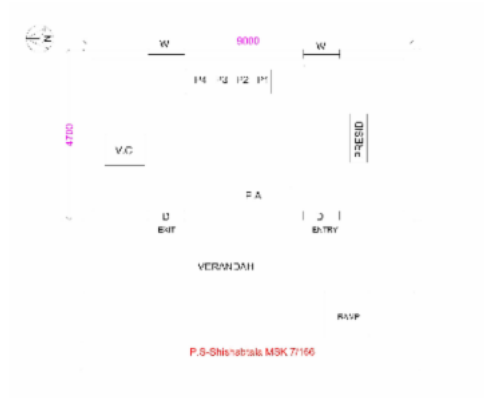

নির্বাচক নিবন্ধন আধিকারিকের স্বাক্ষর

Nazri Naksha

Google Map View

Polling Station Building Front View

Polling Station Front View

Cad View

Key MAP View

বিধানসভা নির্বাচনক্ষেত্রের নং, নাম : 7-দিনহাটা  
ভাগ নং, নাম : 1-নান্দিনা (উত্তর)