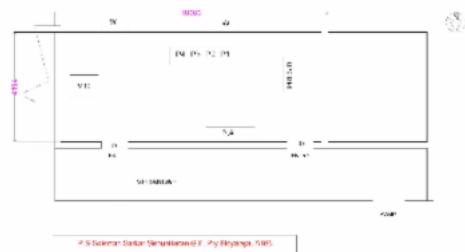

নির্বাচক নিবন্ধন আধিকারিকের স্বাক্ষর

Nazri Naksha

Google Map View

Polling Station Building Front View

Polling Station Front View

Cad View

Key MAP View

1 নাম : মনিরুল সেখ পিতার নাম: দুলাল সেখ বাড়ির নং : নং850 বয়স : 23 লিঙ্গ : পুরুষ	RNL3078581 ফটো উপলব্ধ	2 নাম : সাহেব উদ্দিন পিতার নাম: সামারু বাড়ির নং : n1105 বয়স : 64 লিঙ্গ : পুরুষ	RNL2451961 ফটো উপলব্ধ	3 নাম : লুতফা পিতার নাম: অনির উদ্দিন বাড়ির নং : n1183 বয়স : 61 লিঙ্গ : মহিলা	RNL2452738 ফটো উপলব্ধ
4 নাম : আনজু বিবি স্বামীর নাম: ফয়েজ উদ্দিন বাড়ির নং : না বয়স : 54 লিঙ্গ : মহিলা	RNL3010964 ফটো উপলব্ধ	5 নাম : মোফাজ্জল শেখ পিতার নাম: সোনা শেখ বাড়ির নং : n0776 বয়স : 47 লিঙ্গ : পুরুষ	RNL2448694 ফটো উপলব্ধ	6 নাম : মোজাম পিতার নাম: সোনা মিএগা বাড়ির নং : n0778 বয়স : 39 লিঙ্গ : পুরুষ	RNL2448710 ফটো উপলব্ধ
7 নাম : সাহানা পিতার নাম: আহমেদ আলী বাড়ির নং : n1138 বয়স : 31 লিঙ্গ : মহিলা	RNL2452290 ফটো উপলব্ধ	8 নাম : দুলাল সেখ পিতার নাম: সাহাউদ্দিন বাড়ির নং : n0850 বয়স : 44 লিঙ্গ : পুরুষ	RNL2449437 ফটো উপলব্ধ	9 নাম : ফয়েজ উদ্দিন পিতার নাম: আকবর আলী বাড়ির নং : n1123 বয়স : 58 লিঙ্গ : পুরুষ	RNL2452142 ফটো উপলব্ধ
10 নাম : আব্দুল করিম পিতার নাম: কাছিমুদ্দিন মিএগা বাড়ির নং : n0897 বয়স : 76 লিঙ্গ : পুরুষ	RNL2449890 ফটো উপলব্ধ	11 নাম : শরিফা বিবি স্বামীর নাম: ছালামত মিএগা বাড়ির নং : n0509 বয়স : 55 লিঙ্গ : মহিলা	RNL2446037 ফটো উপলব্ধ	12 নাম : ফজি বেওয়া স্বামীর নাম: অপির উদ্দিন মিএগা বাড়ির নং : n0700 বয়স : 71 লিঙ্গ : মহিলা	RNL2447936 ফটো উপলব্ধ
13 নাম : সাহানুর মিএগা পিতার নাম: মজিদুল মিএগা বাড়ির নং : n0768 বয়স : 36 লিঙ্গ : পুরুষ	RNL2448611 ফটো উপলব্ধ	14 নাম : মুসা নবি আনসারি পিতার নাম: মোউলানা আহম্মদ হোসেন আনসারি বাড়ির নং : n1061 বয়স : 27 লিঙ্গ : পুরুষ	RNL2451524 ফটো উপলব্ধ	15 নাম : ফারুক আব্দুল্লা মায়ের নাম: আব্দুল মজিদ বাড়ির নং : n0715 বয়স : 39 লিঙ্গ : পুরুষ	RNL2448082 ফটো উপলব্ধ
16 নাম : ভোলা মিএগা পিতার নাম: জয়নাল হক বাড়ির নং : n0409 বয়স : 29 লিঙ্গ : পুরুষ	RNL2493260 ফটো উপলব্ধ	17 নাম : জয়েনাল আবেদীন পিতার নাম: নেসার উদ্দিন বাড়ির নং : n0409 বয়স : 71 লিঙ্গ : পুরুষ	RNL2445039 ফটো উপলব্ধ	18 নাম : ফজিলা বিবি স্বামীর নাম: ভোলা মিএগা বাড়ির নং : n0409 বয়স : 33 লিঙ্গ : মহিলা	RNL2493146 ফটো উপলব্ধ
19 নাম : সাহানুর আলম পিতার নাম: আব্বাক্কর মিএগা বাড়ির নং : n0417 বয়স : 30 লিঙ্গ : পুরুষ	RNL2445112 ফটো উপলব্ধ	20 নাম : মেহেবুব আলম পিতার নাম: আব্দুর রহিম মিএগা বাড়ির নং : n0654 বয়স : 34 লিঙ্গ : পুরুষ	RNL2447480 ফটো উপলব্ধ	21 নাম : সালেমা খাতুন স্বামীর নাম: মেহেবুব আলম বাড়ির নং : নং654 বয়স : 23 লিঙ্গ : মহিলা	RNL3238383 ফটো উপলব্ধ
22 নাম : রেখা খাতুন বিবি স্বামীর নাম: সহানুর আলম বাড়ির নং : এন000 বয়স : 25 লিঙ্গ : মহিলা	RNL2671618 ফটো উপলব্ধ	23 নাম : বাদশা আলম পিতার নাম: কোনা মিএগা বাড়ির নং : এন000 বয়স : 27 লিঙ্গ : পুরুষ	RNL2671634 ফটো উপলব্ধ	24 নাম : জাহানুর আলম পিতার নাম: মনসুর আলী বাড়ির নং : n0875 বয়স : 42 লিঙ্গ : মহিলা	RNL2449684 ফটো উপলব্ধ
25 নাম : খাইরুল আলম পিতার নাম: আবুল হোসেন বাড়ির নং : n0579 বয়স : 37 লিঙ্গ : পুরুষ	RNL2446730 ফটো উপলব্ধ	26 নাম : রসুল আলম পিতার নাম: হবিউল্লা মিএগা বাড়ির নং : n0516 বয়স : 74 লিঙ্গ : পুরুষ	RNL2446102 ফটো উপলব্ধ	27 নাম : জাহাঙ্গীর আলম পিতার নাম: মনসুর আলী বাড়ির নং : n0873 বয়স : 46 লিঙ্গ : পুরুষ	RNL2449668 ফটো উপলব্ধ
28 নাম : জাহাঙ্গীর আলম পিতার নাম: মনসুর আলী বাড়ির নং : n0710 বয়স : 38 লিঙ্গ : পুরুষ	RNL2448033 ফটো উপলব্ধ	29 নাম : সাহানুর আলম পিতার নাম: আব্দুর রহিম মিএগা বাড়ির নং : n0653 বয়স : 40 লিঙ্গ : পুরুষ	RNL2447472 ফটো উপলব্ধ	30 নাম : সাহানুর আলম পিতার নাম: আলী বকস মিএগা বাড়ির নং : n0483 বয়স : 41 লিঙ্গ : পুরুষ	RNL2445773 ফটো উপলব্ধ