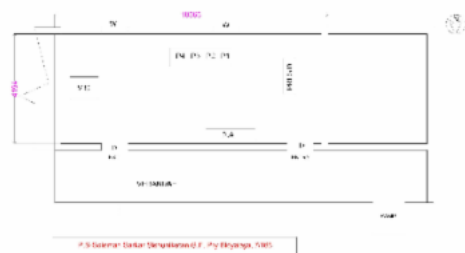

নির্বাচক নিবন্ধন আধিকারিকের স্বাক্ষর

Nazri Naksha

Google Map View

Polling Station Building Front View

Polling Station Front View

Cad View

Key MAP View

1 নাম : মনিরুল সেখ পিতার নাম: দুলাল সেখ বাড়ির নং : নং850 বয়স : 23 লিঙ্গ : পুরুষ	RNL3078581 ফটো উপলব্ধ	2 নাম : সাহেব উদ্দিন পিতার নাম: সামারু বাড়ির নং : n1105 বয়স : 64 লিঙ্গ : পুরুষ	RNL2451961 ফটো উপলব্ধ	3 নাম : লুতফা পিতার নাম: অনির উদ্দিন বাড়ির নং : n1183 বয়স : 61 লিঙ্গ : মহিলা	RNL2452738 ফটো উপলব্ধ
4 নাম : আনজু বিবি স্বামীর নাম: ফয়েজ উদ্দিন বাড়ির নং : না বয়স : 54 লিঙ্গ : মহিলা	RNL3010964 ফটো উপলব্ধ	5 নাম : মোফাজ্জল শেখ পিতার নাম: সোনা শেখ বাড়ির নং : n0776 বয়স : 47 লিঙ্গ : পুরুষ	RNL2448694 ফটো উপলব্ধ	6 নাম : মোজাম পিতার নাম: সোনা মিএগা বাড়ির নং : n0778 বয়স : 39 লিঙ্গ : পুরুষ	RNL2448710 ফটো উপলব্ধ
7 নাম : সাহানা পিতার নাম: আহমেদ আলী বাড়ির নং : n1138 বয়স : 31 লিঙ্গ : মহিলা	RNL2452290 ফটো উপলব্ধ	8 নাম : দুলাল সেখ পিতার নাম: সাহাউদ্দিন বাড়ির নং : n0850 বয়স : 44 লিঙ্গ : পুরুষ	RNL2449437 ফটো উপলব্ধ	9 নাম : ফয়েজ উদ্দিন পিতার নাম: আকবর আলী বাড়ির নং : n1123 বয়স : 58 লিঙ্গ : পুরুষ	RNL2452142 ফটো উপলব্ধ
10 নাম : আব্দুল করিম পিতার নাম: কাছিমুদ্দিন মিএগা বাড়ির নং : n0897 বয়স : 76 লিঙ্গ : পুরুষ	RNL2449890 ফটো উপলব্ধ	11 নাম : শরিফা বিবি স্বামীর নাম: ছালামত মিএগা বাড়ির নং : n0509 বয়স : 55 লিঙ্গ : মহিলা	RNL2446037 ফটো উপলব্ধ	12 নাম : ফজি বেওয়া স্বামীর নাম: অপির উদ্দিন মিএগা বাড়ির নং : n0700 বয়স : 71 লিঙ্গ : মহিলা	RNL2447936 ফটো উপলব্ধ
13 নাম : সাহানুর মিএগা পিতার নাম: মজিদুল মিএগা বাড়ির নং : n0768 বয়স : 36 লিঙ্গ : পুরুষ	RNL2448611 ফটো উপলব্ধ	14 নাম : মুসা নবি আনসারি পিতার নাম: মোউলানা আহম্মদ হোসেন আনসারি বাড়ির নং : n1061 বয়স : 27 লিঙ্গ : পুরুষ	RNL2451524 ফটো উপলব্ধ	15 নাম : ফারুক আব্দুল্লা মায়ের নাম: আব্দুল মজিদ বাড়ির নং : n0715 বয়স : 39 লিঙ্গ : পুরুষ	RNL2448082 ফটো উপলব্ধ
16 নাম : ভোলা মিএগা পিতার নাম: জয়নাল হক বাড়ির নং : n0409 বয়স : 29 লিঙ্গ : পুরুষ	RNL2493260 ফটো উপলব্ধ	17 নাম : জয়েনাল আবেদীন পিতার নাম: নেসার উদ্দিন বাড়ির নং : n0409 বয়স : 71 লিঙ্গ : পুরুষ	RNL2445039 ফটো উপলব্ধ	18 নাম : ফজিলা বিবি স্বামীর নাম: ভোলা মিএগা বাড়ির নং : n0409 বয়স : 33 লিঙ্গ : মহিলা	RNL2493146 ফটো উপলব্ধ
19 নাম : সাহানুর আলম পিতার নাম: আব্বাক্কর মিএগা বাড়ির নং : n0417 বয়স : 30 লিঙ্গ : পুরুষ	RNL2445112 ফটো উপলব্ধ	20 নাম : মেহেবুব আলম পিতার নাম: আব্দুর রহিম মিএগা বাড়ির নং : n0654 বয়স : 34 লিঙ্গ : পুরুষ	RNL2447480 ফটো উপলব্ধ	21 নাম : সালেমা খাতুন স্বামীর নাম: মেহেবুব আলম বাড়ির নং : নং654 বয়স : 23 লিঙ্গ : মহিলা	RNL3238383 ফটো উপলব্ধ
22 নাম : রেখা খাতুন বিবি স্বামীর নাম: সহানুর আলম বাড়ির নং : এন000 বয়স : 25 লিঙ্গ : মহিলা	RNL2671618 ফটো উপলব্ধ	23 নাম : বাদশা আলম পিতার নাম: কোনা মিএগা বাড়ির নং : এন000 বয়স : 27 লিঙ্গ : পুরুষ	RNL2671634 ফটো উপলব্ধ	24 নাম : জাহানুর আলম পিতার নাম: মনসুর আলী বাড়ির নং : n0875 বয়স : 42 লিঙ্গ : মহিলা	RNL2449684 ফটো উপলব্ধ
25 নাম : খাইরুল আলম পিতার নাম: আবুল হোসেন বাড়ির নং : n0579 বয়স : 37 লিঙ্গ : পুরুষ	RNL2446730 ফটো উপলব্ধ	26 নাম : রসুল আলম পিতার নাম: হবিউল্লা মিএগা বাড়ির নং : n0516 বয়স : 74 লিঙ্গ : পুরুষ	RNL2446102 ফটো উপলব্ধ	27 নাম : জাহাঙ্গীর আলম পিতার নাম: মনসুর আলী বাড়ির নং : n0873 বয়স : 46 লিঙ্গ : পুরুষ	RNL2449668 ফটো উপলব্ধ
28 নাম : জাহাঙ্গীর আলম পিতার নাম: মনসুর আলী বাড়ির নং : n0710 বয়স : 38 লিঙ্গ : পুরুষ	RNL2448033 ফটো উপলব্ধ	29 নাম : সাহানুর আলম পিতার নাম: আব্দুর রহিম মিএগা বাড়ির নং : n0653 বয়স : 40 লিঙ্গ : পুরুষ	RNL2447472 ফটো উপলব্ধ	30 নাম : সাহানুর আলম পিতার নাম: আলী বকস মিএগা বাড়ির নং : n0483 বয়স : 41 লিঙ্গ : পুরুষ	RNL2445773 ফটো উপলব্ধ