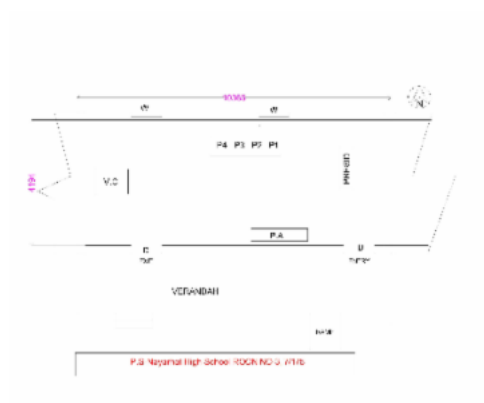

নির্বাচক নিবন্ধন আধিকারিকের স্বাক্ষর

Nazri Naksha

Google Map View

Polling Station Building Front View

Polling Station Front View

Cad View

Key MAP View

KEY PLAN OF PS 7/172,  
7/174 7/175 7/163 & 7/171