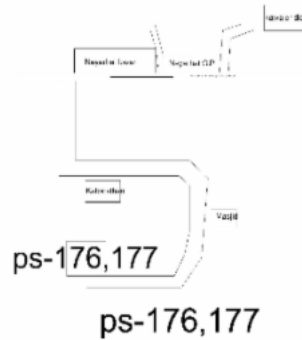

নির্বাচক নিবন্ধন আধিকারিকের স্বাক্ষর

Nazri Naksha

Google Map View

Polling Station Building Front View

Polling Station Front View

Cad View

Key MAP View

1	WB/01/007/390815	নাম : রিয়াজুল হক পিতার নাম: বাছির উদ্দিন মিঞা বাড়ির নং : N0403 বয়স : 71 লিঙ্গ : পুরুষ	ফটো উপলব্ধ	2	WB/01/007/390592	নাম : বেওয়া হাজরা স্বামীর নাম: বাছির উদ্দিন মিঞা বাড়ির নং : n0403 বয়স : 96 লিঙ্গ : মহিলা	ফটো উপলব্ধ	3	WB/01/007/390583	নাম : আলেয়া বিবি স্বামীর নাম: রিয়াজুল হক বাড়ির নং : n0403 বয়স : 61 লিঙ্গ : মহিলা	ফটো উপলব্ধ
4	RNL2764421	নাম : কামারুজামান পিতার নাম: আমজাদ হোসেন বাড়ির নং : 75 বয়স : 50 লিঙ্গ : পুরুষ	ফটো উপলব্ধ	5	RNL0759696	নাম : আছমা খাতুন বিবি স্বামীর নাম: ফজল হক বাড়ির নং : n0403 বয়স : 38 লিঙ্গ : মহিলা	ফটো উপলব্ধ	6	RNL3258191	নাম : মোসলেমিনা খাতুন স্বামীর নাম: হফিজার রহমান বাড়ির নং : নং0012 বয়স : 29 লিঙ্গ : মহিলা	ফটো উপলব্ধ
7	RNL2526671	নাম : সামিনা (খাতুন) বিবি স্বামীর নাম: খায়রুল হক বাড়ির নং : n0399 বয়স : 27 লিঙ্গ : মহিলা	ফটো উপলব্ধ	8	RNL2539997	নাম : ফাতেমা (খাতুন) বিবি স্বামীর নাম: খালেদ মিয়া বাড়ির নং : n0402 বয়স : 33 লিঙ্গ : মহিলা	ফটো উপলব্ধ	9	RNL1732429	নাম : শিউলী (খাতুন) বিবি স্বামীর নাম: আমিরুল হক বাড়ির নং : 105 বয়স : 33 লিঙ্গ : মহিলা	ফটো উপলব্ধ
10	RNL1732627	নাম : লুৎফা (খাতুন) বিবি স্বামীর নাম: হায়দার আলী বাড়ির নং : n0215 বয়স : 42 লিঙ্গ : মহিলা	ফটো উপলব্ধ	11	RNL1732486	নাম : লাকিয়া (খাতুন) বিবি স্বামীর নাম: মোফাজ্জল হক বাড়ির নং : n0379 বয়স : 33 লিঙ্গ : মহিলা	ফটো উপলব্ধ	12	RNL1732288	নাম : বেলা (খাতুন) বিবি স্বামীর নাম: নবীজুল হক বাড়ির নং : n0374 বয়স : 35 লিঙ্গ : মহিলা	ফটো উপলব্ধ
13	RNL1629294	নাম : জয়নাল আবেদিন পিতার নাম: রুহুল আমিন বাড়ির নং : n0126 বয়স : 36 লিঙ্গ : পুরুষ	ফটো উপলব্ধ	14	RNL2946382	নাম : টুম্পা খাতুন স্বামীর নাম: আব্দুল জলিল বাড়ির নং : না বয়স : 25 লিঙ্গ : মহিলা	ফটো উপলব্ধ	15	RNL2961001	নাম : নুরল হক পিতার নাম: ফরিদ উদ্দিন মিঞা বাড়ির নং : n0126 বয়স : 62 লিঙ্গ : পুরুষ	ফটো উপলব্ধ
16	RNL1629534	নাম : জরিনা বিবি স্বামীর নাম: রুহুল আমিন বাড়ির নং : n0126 বয়স : 62 লিঙ্গ : মহিলা	ফটো উপলব্ধ	17	RNL1514439	নাম : রুহুল আমিন পিতার নাম: জহির উদ্দিন বাড়ির নং : n0126 বয়স : 29 লিঙ্গ : পুরুষ	ফটো উপলব্ধ	18	RNL2987014	নাম : সাকিল হক পিতার নাম: নুরুল হক বাড়ির নং : না বয়স : 23 লিঙ্গ : পুরুষ	ফটো উপলব্ধ
19	RNL1863265	নাম : আব্দুল জলিল পিতার নাম: রাহুল আমিন বাড়ির নং : n0126 বয়স : 32 লিঙ্গ : পুরুষ	ফটো উপলব্ধ	20	WB/01/007/390503	নাম : ছালেয়া বিবি স্বামীর নাম: নুরুল ইসলাম বাড়ির নং : n0126 বয়স : 59 লিঙ্গ : মহিলা	ফটো উপলব্ধ	21	RNL1514272	নাম : সালাম নূরুল হক পিতার নাম: নুরুল হক বাড়ির নং : n0126 বয়স : 33 লিঙ্গ : পুরুষ	ফটো উপলব্ধ
22	WB/01/007/390481	নাম : নজমুল হক পিতার নাম: ফরিদ উদ্দিন মিঞা বাড়ির নং : n0126 বয়স : 51 লিঙ্গ : পুরুষ	ফটো উপলব্ধ	23	RNL2242873	নাম : নূরনহার খাতুন পিতার নাম: নুরুল হক বাড়ির নং : n0126 বয়স : 30 লিঙ্গ : মহিলা	ফটো উপলব্ধ	24	RNL1996982	নাম : আর্জিনা খাতুন স্বামীর নাম: জয়নাল আবেদিন বাড়ির নং : n0126 বয়স : 31 লিঙ্গ : মহিলা	ফটো উপলব্ধ
25	KRM2191401	নাম : মিন বিবি স্বামীর নাম: নজমুল হক বাড়ির নং : n0126 বয়স : 31 লিঙ্গ : মহিলা	ফটো উপলব্ধ	26	KRM2479004	নাম : সাহানুর আলম পিতার নাম: ফজরুল হক বাড়ির নং : n0311 বয়স : 39 লিঙ্গ : পুরুষ	ফটো উপলব্ধ	27	RNL2243053	নাম : সাহানুর আলম পিতার নাম: জোবেদ আলী বাড়ির নং : n0377 বয়স : 27 লিঙ্গ : পুরুষ	ফটো উপলব্ধ
28	RNL1629278	নাম : আনোয়ার আলি পিতার নাম: ইব্রাহিম মিঞা বাড়ির নং : n0238 বয়স : 37 লিঙ্গ : পুরুষ	ফটো উপলব্ধ	29	RNL2821031	নাম : মহসেন আলি পিতার নাম: আজগার আলী বাড়ির নং : n0402 বয়স : 75 লিঙ্গ : পুরুষ	ফটো উপলব্ধ	30	RNL2880458	নাম : মোজহার আলি পাটোয়ারী পিতার নাম: ময়েজ উদ্দিন বাড়ির নং : n0413 বয়স : 81 লিঙ্গ : পুরুষ	ফটো উপলব্ধ