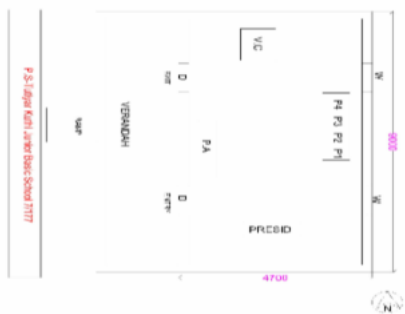

নির্বাচক নিবন্ধন আধিকারিকের স্বাক্ষর

Nazri Naksha

Google Map View

Polling Station Building Front View

Polling Station Front View

Cad View

Key MAP View

1	WB/01/007/390815	নাম : রিয়াজুল হক পিতার নাম: বাছির উদ্দিন মিঞা বাড়ির নং : N0403 বয়স : 71 লিঙ্গ : পুরুষ	ফটো উপলব্ধ	2	WB/01/007/390592	নাম : বেওয়া হাজরা স্বামীর নাম: বাছির উদ্দিন মিঞা বাড়ির নং : n0403 বয়স : 96 লিঙ্গ : মহিলা	ফটো উপলব্ধ	3	WB/01/007/390583	নাম : আলেয়া বিবি স্বামীর নাম: রিয়াজুল হক বাড়ির নং : n0403 বয়স : 61 লিঙ্গ : মহিলা	ফটো উপলব্ধ
4	RNL2764421	নাম : কামারুজামান পিতার নাম: আমজাদ হোসেন বাড়ির নং : 75 বয়স : 50 লিঙ্গ : পুরুষ	ফটো উপলব্ধ	5	RNL0759696	নাম : আছমা খাতুন বিবি স্বামীর নাম: ফজল হক বাড়ির নং : n0403 বয়স : 38 লিঙ্গ : মহিলা	ফটো উপলব্ধ	6	RNL3258191	নাম : মোসলেমিনা খাতুন স্বামীর নাম: হফিজার রহমান বাড়ির নং : নং0012 বয়স : 29 লিঙ্গ : মহিলা	ফটো উপলব্ধ
7	RNL2526671	নাম : সামিনা (খাতুন) বিবি স্বামীর নাম: খায়রুল হক বাড়ির নং : n0399 বয়স : 27 লিঙ্গ : মহিলা	ফটো উপলব্ধ	8	RNL2539997	নাম : ফাতেমা (খাতুন) বিবি স্বামীর নাম: খালেদ মিয়া বাড়ির নং : n0402 বয়স : 33 লিঙ্গ : মহিলা	ফটো উপলব্ধ	9	RNL1732429	নাম : শিউলী (খাতুন) বিবি স্বামীর নাম: আমিরুল হক বাড়ির নং : 105 বয়স : 33 লিঙ্গ : মহিলা	ফটো উপলব্ধ
10	RNL1732627	নাম : লুৎফা (খাতুন) বিবি স্বামীর নাম: হায়দার আলী বাড়ির নং : n0215 বয়স : 42 লিঙ্গ : মহিলা	ফটো উপলব্ধ	11	RNL1732486	নাম : লাকিয়া (খাতুন) বিবি স্বামীর নাম: মোফাজ্জল হক বাড়ির নং : n0379 বয়স : 33 লিঙ্গ : মহিলা	ফটো উপলব্ধ	12	RNL1732288	নাম : বেলা (খাতুন) বিবি স্বামীর নাম: নবীজুল হক বাড়ির নং : n0374 বয়স : 35 লিঙ্গ : মহিলা	ফটো উপলব্ধ
13	RNL1629294	নাম : জয়নাল আবেদিন পিতার নাম: রুহুল আমিন বাড়ির নং : n0126 বয়স : 36 লিঙ্গ : পুরুষ	ফটো উপলব্ধ	14	RNL2946382	নাম : টুম্পা খাতুন স্বামীর নাম: আব্দুল জলিল বাড়ির নং : না বয়স : 25 লিঙ্গ : মহিলা	ফটো উপলব্ধ	15	RNL2961001	নাম : নুরল হক পিতার নাম: ফরিদ উদ্দিন মিঞা বাড়ির নং : n0126 বয়স : 62 লিঙ্গ : পুরুষ	ফটো উপলব্ধ
16	RNL1629534	নাম : জরিনা বিবি স্বামীর নাম: রুহুল আমিন বাড়ির নং : n0126 বয়স : 62 লিঙ্গ : মহিলা	ফটো উপলব্ধ	17	RNL1514439	নাম : রুহুল আমিন পিতার নাম: জহির উদ্দিন বাড়ির নং : n0126 বয়স : 29 লিঙ্গ : পুরুষ	ফটো উপলব্ধ	18	RNL2987014	নাম : সাকিল হক পিতার নাম: নুরুল হক বাড়ির নং : না বয়স : 23 লিঙ্গ : পুরুষ	ফটো উপলব্ধ
19	RNL1863265	নাম : আব্দুল জলিল পিতার নাম: রাহুল আমিন বাড়ির নং : n0126 বয়স : 32 লিঙ্গ : পুরুষ	ফটো উপলব্ধ	20	WB/01/007/390503	নাম : ছালেয়া বিবি স্বামীর নাম: নুরুল ইসলাম বাড়ির নং : n0126 বয়স : 59 লিঙ্গ : মহিলা	ফটো উপলব্ধ	21	RNL1514272	নাম : সালাম নূরুল হক পিতার নাম: নুরুল হক বাড়ির নং : n0126 বয়স : 33 লিঙ্গ : পুরুষ	ফটো উপলব্ধ
22	WB/01/007/390481	নাম : নজমুল হক পিতার নাম: ফরিদ উদ্দিন মিঞা বাড়ির নং : n0126 বয়স : 51 লিঙ্গ : পুরুষ	ফটো উপলব্ধ	23	RNL2242873	নাম : নূরনহার খাতুন পিতার নাম: নুরুল হক বাড়ির নং : n0126 বয়স : 30 লিঙ্গ : মহিলা	ফটো উপলব্ধ	24	RNL1996982	নাম : আর্জিনা খাতুন স্বামীর নাম: জয়নাল আবেদিন বাড়ির নং : n0126 বয়স : 31 লিঙ্গ : মহিলা	ফটো উপলব্ধ
25	KRM2191401	নাম : মিন বিবি স্বামীর নাম: নজমুল হক বাড়ির নং : n0126 বয়স : 31 লিঙ্গ : মহিলা	ফটো উপলব্ধ	26	KRM2479004	নাম : সাহানুর আলম পিতার নাম: ফজরুল হক বাড়ির নং : n0311 বয়স : 39 লিঙ্গ : পুরুষ	ফটো উপলব্ধ	27	RNL2243053	নাম : সাহানুর আলম পিতার নাম: জোবেদ আলী বাড়ির নং : n0377 বয়স : 27 লিঙ্গ : পুরুষ	ফটো উপলব্ধ
28	RNL1629278	নাম : আনোয়ার আলি পিতার নাম: ইব্রাহিম মিঞা বাড়ির নং : n0238 বয়স : 37 লিঙ্গ : পুরুষ	ফটো উপলব্ধ	29	RNL2821031	নাম : মহসেন আলি পিতার নাম: আজগার আলী বাড়ির নং : n0402 বয়স : 75 লিঙ্গ : পুরুষ	ফটো উপলব্ধ	30	RNL2880458	নাম : মোজহার আলি পাটোয়ারী পিতার নাম: ময়েজ উদ্দিন বাড়ির নং : n0413 বয়স : 81 লিঙ্গ : পুরুষ	ফটো উপলব্ধ