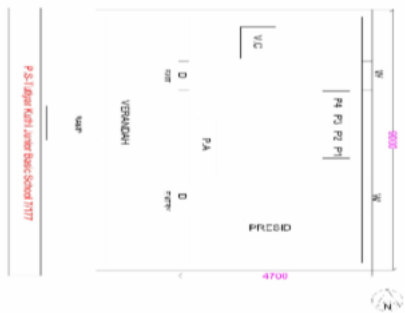

নির্বাচক নিবন্ধন আধিকারিকের স্বাক্ষর

Nazri Naksha

Google Map View

Polling Station Building Front View

Polling Station Front View

Cad View

Key MAP View

1	WB/01/007/390815	নাম : রিয়াজুল হক পিতার নাম: বাছির উদ্দিন মিঞা বাড়ির নং : N0403 বয়স : 71 লিঙ্গ : পুরুষ	ফটো উপলব্ধ	2	WB/01/007/390592	নাম : বেওয়া হাজরা স্বামীর নাম: বাছির উদ্দিন মিঞা বাড়ির নং : n0403 বয়স : 96 লিঙ্গ : মহিলা	ফটো উপলব্ধ	3	WB/01/007/390583	নাম : আলেয়া বিবি স্বামীর নাম: রিয়াজুল হক বাড়ির নং : n0403 বয়স : 61 লিঙ্গ : মহিলা	ফটো উপলব্ধ
4	RNL2764421	নাম : কামারুজামান পিতার নাম: আমজাদ হোসেন বাড়ির নং : 75 বয়স : 50 লিঙ্গ : পুরুষ	ফটো উপলব্ধ	5	RNL0759696	নাম : আছমা খাতুন বিবি স্বামীর নাম: ফজল হক বাড়ির নং : n0403 বয়স : 38 লিঙ্গ : মহিলা	ফটো উপলব্ধ	6	RNL3258191	নাম : মোসলেমিনা খাতুন স্বামীর নাম: হফিজার রহমান বাড়ির নং : নং0012 বয়স : 29 লিঙ্গ : মহিলা	ফটো উপলব্ধ
7	RNL2526671	নাম : সামিনা (খাতুন) বিবি স্বামীর নাম: খায়রুল হক বাড়ির নং : n0399 বয়স : 27 লিঙ্গ : মহিলা	ফটো উপলব্ধ	8	RNL2539997	নাম : ফাতেমা (খাতুন) বিবি স্বামীর নাম: খালেদ মিয়া বাড়ির নং : n0402 বয়স : 33 লিঙ্গ : মহিলা	ফটো উপলব্ধ	9	RNL1732429	নাম : শিউলী (খাতুন) বিবি স্বামীর নাম: আমিরুল হক বাড়ির নং : 105 বয়স : 33 লিঙ্গ : মহিলা	ফটো উপলব্ধ
10	RNL1732627	নাম : লুৎফা (খাতুন) বিবি স্বামীর নাম: হায়দার আলী বাড়ির নং : n0215 বয়স : 42 লিঙ্গ : মহিলা	ফটো উপলব্ধ	11	RNL1732486	নাম : লাকিয়া (খাতুন) বিবি স্বামীর নাম: মোফাজ্জল হক বাড়ির নং : n0379 বয়স : 33 লিঙ্গ : মহিলা	ফটো উপলব্ধ	12	RNL1732288	নাম : বেলা (খাতুন) বিবি স্বামীর নাম: নবীজুল হক বাড়ির নং : n0374 বয়স : 35 লিঙ্গ : মহিলা	ফটো উপলব্ধ
13	RNL1629294	নাম : জয়নাল আবেদিন পিতার নাম: রুহুল আমিন বাড়ির নং : n0126 বয়স : 36 লিঙ্গ : পুরুষ	ফটো উপলব্ধ	14	RNL2946382	নাম : টুম্পা খাতুন স্বামীর নাম: আব্দুল জলিল বাড়ির নং : না বয়স : 25 লিঙ্গ : মহিলা	ফটো উপলব্ধ	15	RNL2961001	নাম : নুরল হক পিতার নাম: ফরিদ উদ্দিন মিঞা বাড়ির নং : n0126 বয়স : 62 লিঙ্গ : পুরুষ	ফটো উপলব্ধ
16	RNL1629534	নাম : জরিনা বিবি স্বামীর নাম: রুহুল আমিন বাড়ির নং : n0126 বয়স : 62 লিঙ্গ : মহিলা	ফটো উপলব্ধ	17	RNL1514439	নাম : রুহুল আমিন পিতার নাম: জহির উদ্দিন বাড়ির নং : n0126 বয়স : 29 লিঙ্গ : পুরুষ	ফটো উপলব্ধ	18	RNL2987014	নাম : সাকিল হক পিতার নাম: নুরুল হক বাড়ির নং : না বয়স : 23 লিঙ্গ : পুরুষ	ফটো উপলব্ধ
19	RNL1863265	নাম : আব্দুল জলিল পিতার নাম: রাহুল আমিন বাড়ির নং : n0126 বয়স : 32 লিঙ্গ : পুরুষ	ফটো উপলব্ধ	20	WB/01/007/390503	নাম : ছালেয়া বিবি স্বামীর নাম: নুরুল ইসলাম বাড়ির নং : n0126 বয়স : 59 লিঙ্গ : মহিলা	ফটো উপলব্ধ	21	RNL1514272	নাম : সালাম নূরুল হক পিতার নাম: নুরুল হক বাড়ির নং : n0126 বয়স : 33 লিঙ্গ : পুরুষ	ফটো উপলব্ধ
22	WB/01/007/390481	নাম : নজমুল হক পিতার নাম: ফরিদ উদ্দিন মিঞা বাড়ির নং : n0126 বয়স : 51 লিঙ্গ : পুরুষ	ফটো উপলব্ধ	23	RNL2242873	নাম : নূরনহার খাতুন পিতার নাম: নুরুল হক বাড়ির নং : n0126 বয়স : 30 লিঙ্গ : মহিলা	ফটো উপলব্ধ	24	RNL1996982	নাম : আর্জিনা খাতুন স্বামীর নাম: জয়নাল আবেদিন বাড়ির নং : n0126 বয়স : 31 লিঙ্গ : মহিলা	ফটো উপলব্ধ
25	KRM2191401	নাম : মিন বিবি স্বামীর নাম: নজমুল হক বাড়ির নং : n0126 বয়স : 31 লিঙ্গ : মহিলা	ফটো উপলব্ধ	26	KRM2479004	নাম : সাহানুর আলম পিতার নাম: ফজরুল হক বাড়ির নং : n0311 বয়স : 39 লিঙ্গ : পুরুষ	ফটো উপলব্ধ	27	RNL2243053	নাম : সাহানুর আলম পিতার নাম: জোবেদ আলী বাড়ির নং : n0377 বয়স : 27 লিঙ্গ : পুরুষ	ফটো উপলব্ধ
28	RNL1629278	নাম : আনোয়ার আলি পিতার নাম: ইব্রাহিম মিঞা বাড়ির নং : n0238 বয়স : 37 লিঙ্গ : পুরুষ	ফটো উপলব্ধ	29	RNL2821031	নাম : মহসেন আলি পিতার নাম: আজগার আলী বাড়ির নং : n0402 বয়স : 75 লিঙ্গ : পুরুষ	ফটো উপলব্ধ	30	RNL2880458	নাম : মোজহার আলি পাটোয়ারী পিতার নাম: ময়েজ উদ্দিন বাড়ির নং : n0413 বয়স : 81 লিঙ্গ : পুরুষ	ফটো উপলব্ধ