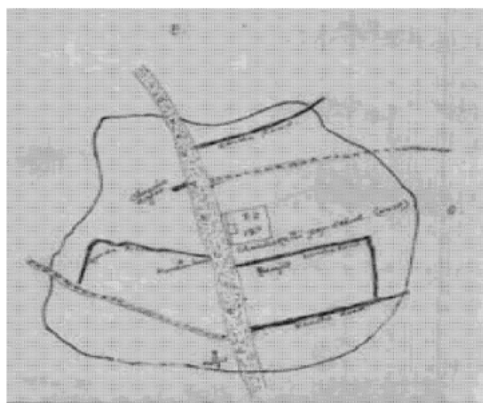

Nazri Naksha